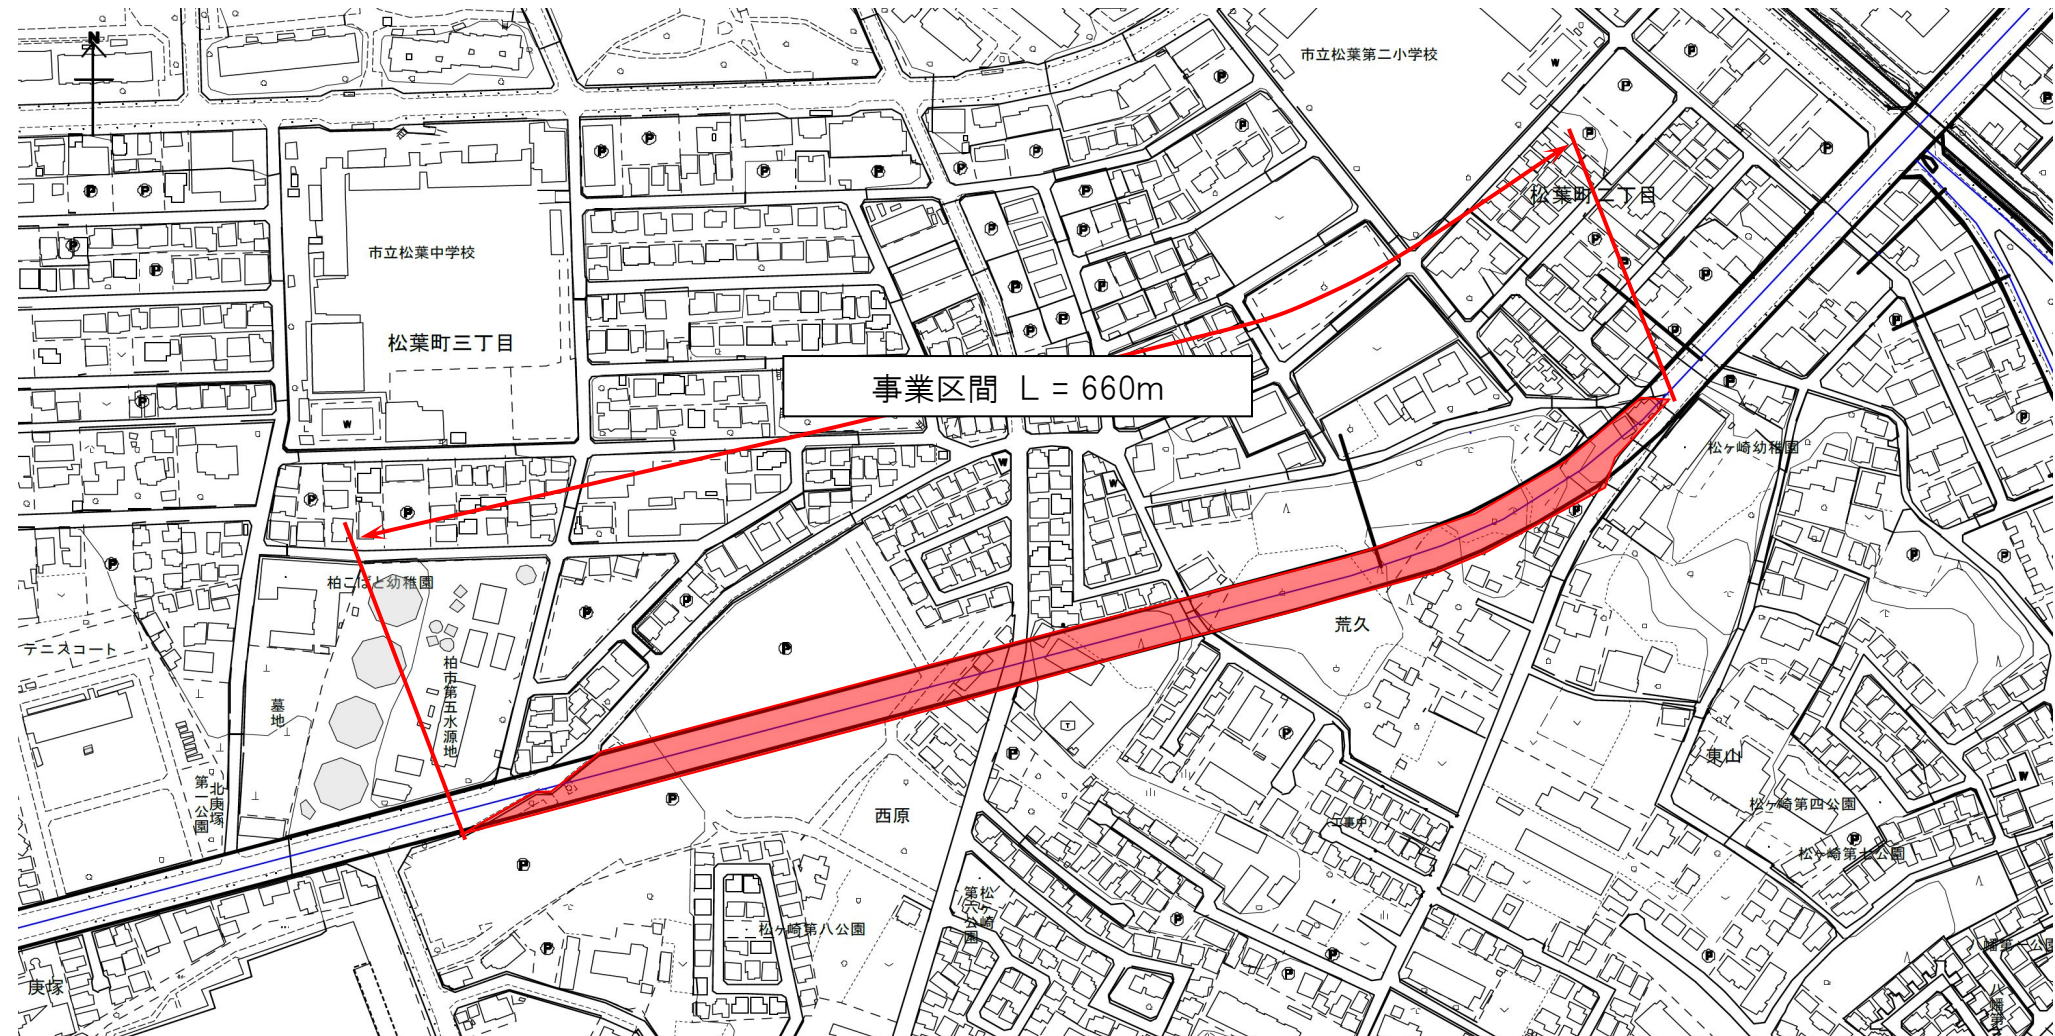

# 柏都市計画道路 3・4・6号 豊四季宿連寺線

名称	事業認可区間		事業概要		事業期間			都市計画決定	
柏都市計画道路 3・4・6号 豊四季宿連寺線	起点	柏市松ヶ崎93番	延長	660m	自	平成17年1月21日	当初	昭和46年1月8日千告第22号	
	終点	柏市松ヶ崎225番4	計画 幅員	20m	至	令和8年3月31日	最終	平成19年3月20日千告第326号	