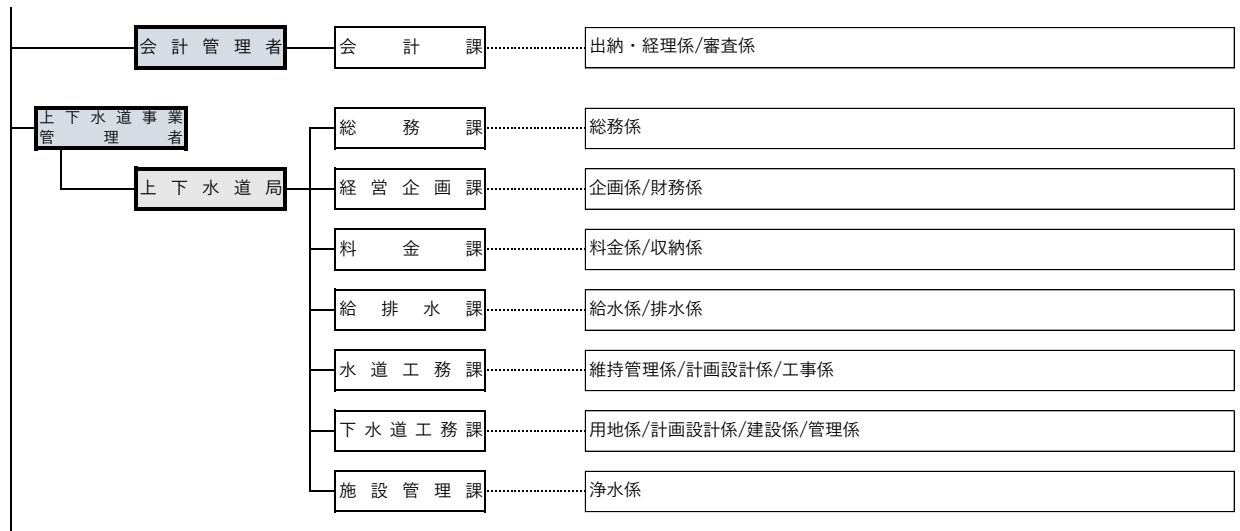

柏市行政組織図 (令和8年4月1日現在)

【議会】

【選挙管理委員会】

【監査委員】

【農業委員会】

【固定資産評価審査委員会】

【教育委員会】