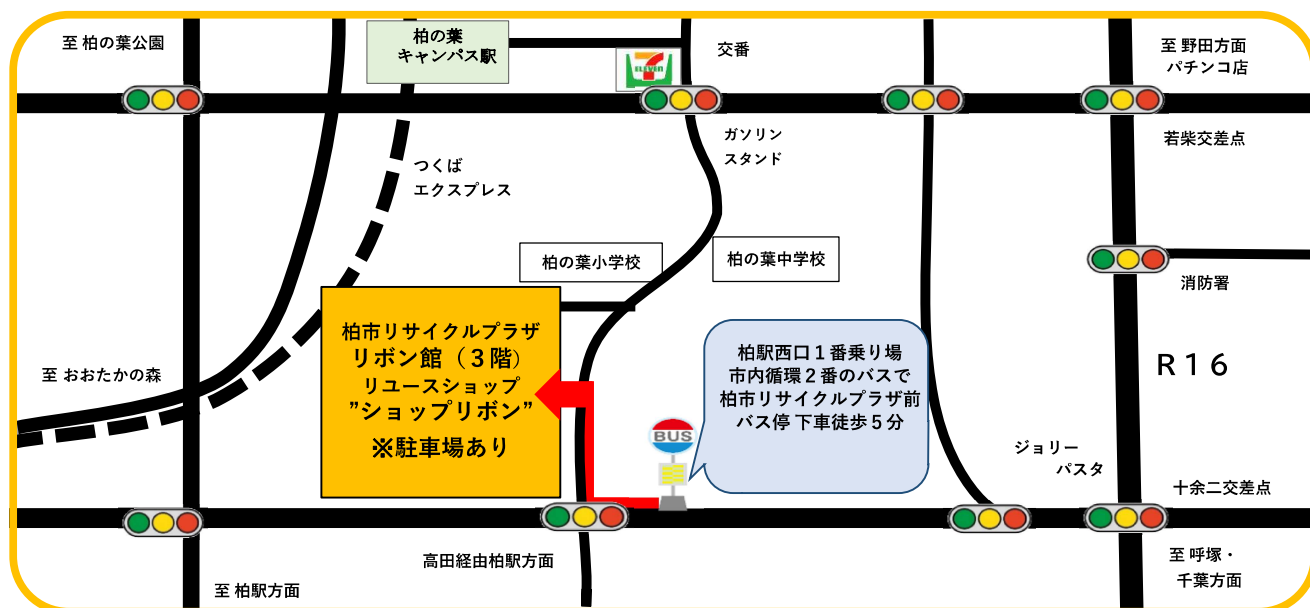

12月のリサイクル教室

教室の申し込みは電話で事前の申し込みが必要です。
11月2日(土)午前9時30分から電話で先着順に受付します。

講座教室名	内容・見本写真	日時	定員 費用	持ち物
着物から ロングベスト		4日(水) 10:00~15:00	8名 200円	着物1着分(ほどいてアイロン)・直径2cmボタン3個・裁縫道具・まち針30本以上必要・ミシン糸・裁ちばさみ・ものさし・型紙用紙・弁当・飲み物
クリスマス リース		7日(土) 10:00~13:00	30名 無料	タオル・飲み物
着物から ポケット付き ワイドパンツ		13日(金) 10:00~15:00	8名 100円	着物1着分(ほどいてアイロン)・裁縫道具・まち針30本以上必要・ミシン糸・裁ちばさみ・ものさし・型紙用紙・弁当・飲み物
段ボールを 使った生ごみ 堆肥化講座		14日(土) 10:00~12:00	15名 無料	筆記用具
包丁砥ぎ		15日(日) 10:00~12:00	12名 100円	自分で研ぐ包丁1本・古布(タオルなど)・エプロン・筆記用具
何でも 修理教室 (おもちゃ・時計他家 庭の小物類) ※腕時計を除く	 直し方を一緒に学ぶ	15日(日) 13:00~15:00	8名 要 部品代	おもちゃ・時計(腕時計を除く)・ラジオ・その他家庭用品(一人1点まで)・筆記用具

リボン館だより

柏市リサイクル
プラザリボン館

第10回 リ・ボーンマルシェ クリスマスフェア

日時 12月7日(土) 午前9時30分～午後4時

場所 柏市リサイクルプラザリボン館

★ クリスマス用品・衣類・雑貨(漆器等)・着物他 多数販売

「クリスマスリース」教室(子ども限定)

午前10時～午後1時

申し込み 11月2日午前9時30分から

費用 無料

★ 3Rゲームに参加してお買物券ゲット!

(対象) 中学3年生までの方

※お買物券は1人1回限り。子どもショップでのみ使用可

★ 紙パック(牛乳パック等)回収

6枚でトイレトペーパー1個と交換

★ フードドライブ (家庭で余っている食品を必要とされる方に届ける活動)
賞味期限3ヶ月以上

11月の
出張
リボン館

松葉近隣センター 11月7日(木)・8日(金)

南部近隣センター 11月14日(木)・15日(金)

まちの健康研究所 あ・し・た(柏の葉ららぽーと北館3階)

11月23日(土)・24日(日)

◆不要品の寄付(まだ使えるけれど不要になったもの)詳細は下記リボン館へ

◆フードドライブ(ご家庭で余っている食品を必要とされる方に届ける活動)

賞味期限3ヶ月以上