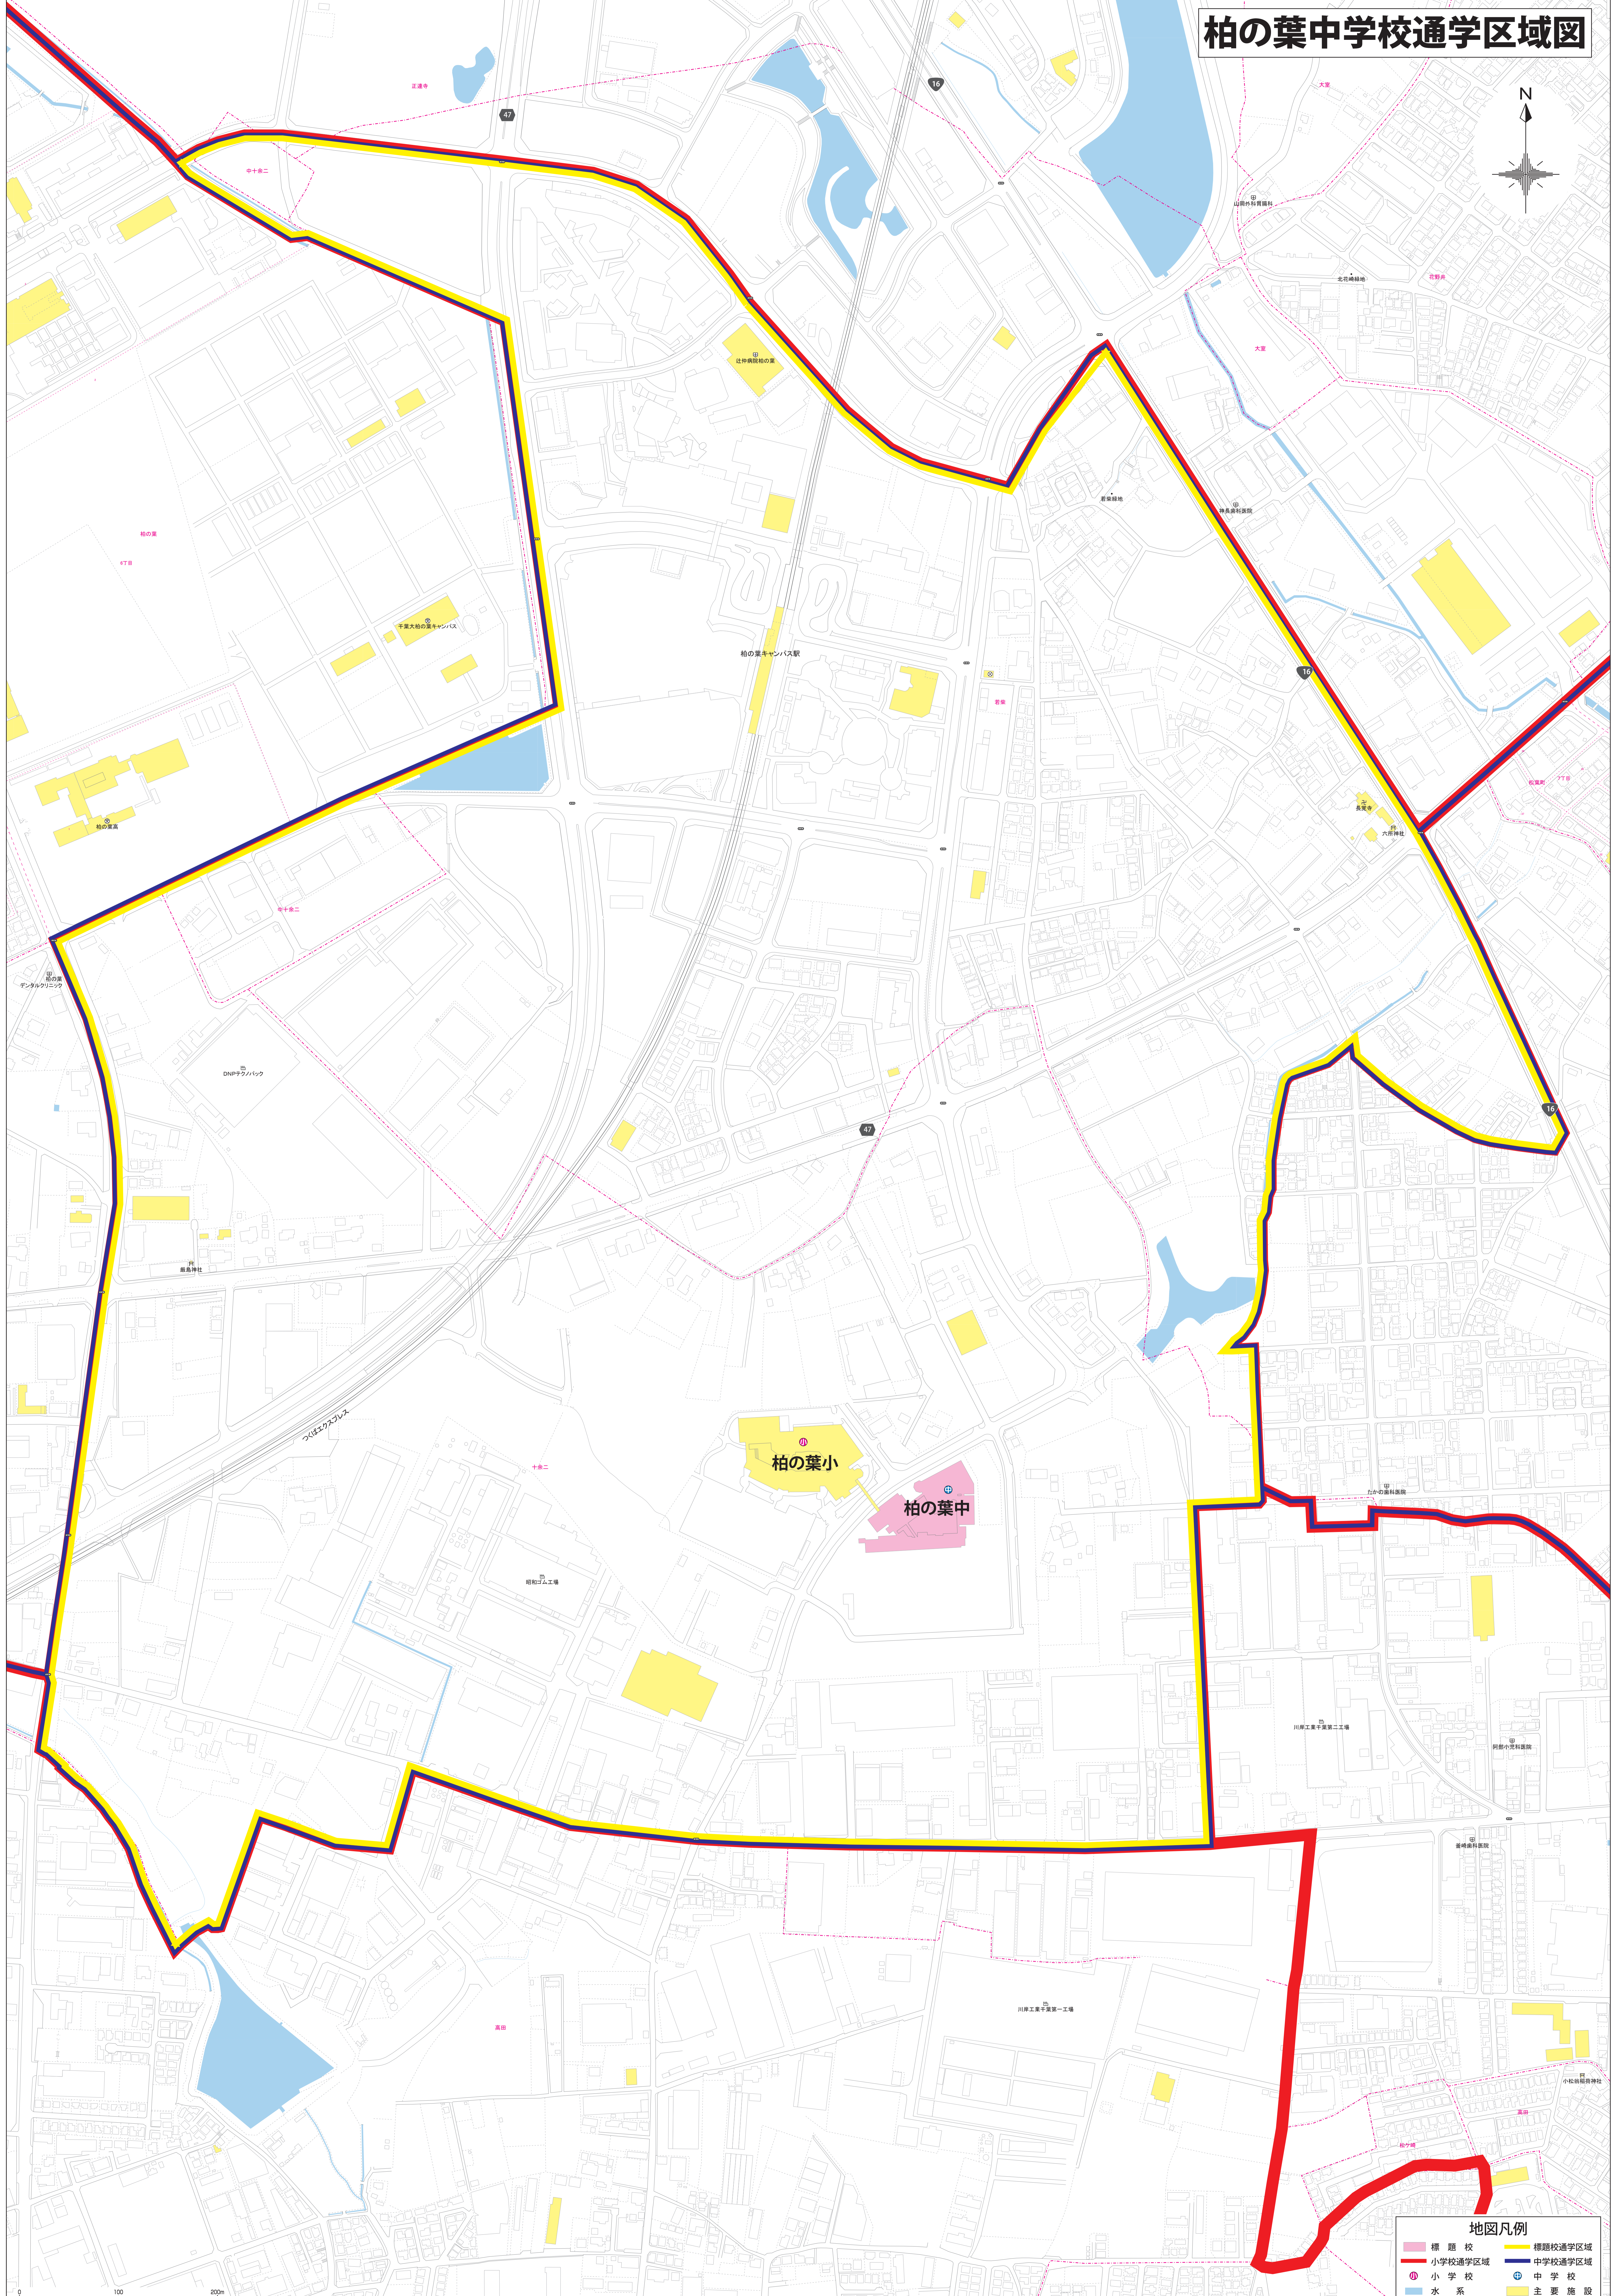

柏の葉中学校通学区域図

	標題校		標題校通学区域
	小学校通学区域		中学校通学区域
	小学校		中学校
	水系		主要施設