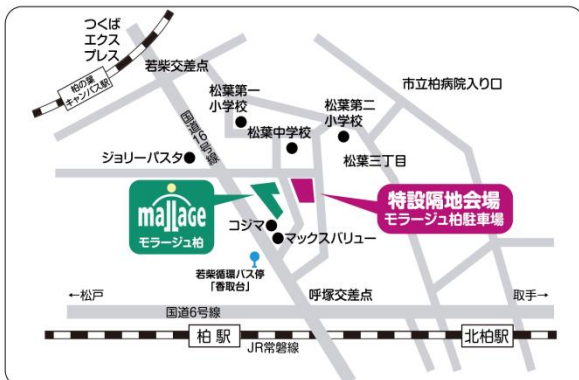

ゆるキャラ達も
参加します!!

助かる人になろう!

助ける人になろう!!

平成29年度
柏市

スタンパラーも
開催します!

総合防災訓練

11月18日 平成29年 土

午前10時～午後3時まで

会場 **モラージュ柏 隔地駐車場**

※公共交通機関を利用してご来場ください。
(モラージュ柏が運行している柏駅西口、我孫子駅北口からの無料シャトルバスもご利用いただけます。)

市民体験型防災訓練

主催 柏市
協力 柏警察 陸上自衛隊 柏市消防団 柏市赤十字奉仕団
京葉ガス NPO日本救助犬協会 NTT東日本 柏郵便局
柏市防災研究会 東京電力パワーグリッド 柏市社会福祉協議会
千葉県LPガス協会 柏市建設関連防災ネットワーク ほか

楽しく防災について学べるイベント

【体験エリア】

起震車体験 けむり体験ハウス AED救命体験
三角巾取扱教室 ポンプ車放水体験 こども用防火衣着装体験
消防車乗車体験 自衛隊・消防・警察等車両展示
ドローン操作体験 炊出し訓練(試食)
※どなたでも参加できますのでお気軽にお越しください。

【訓練エリア】

延焼火災消火訓練 NBC対応訓練 消防・警察等連携訓練
倒壊家屋救出訓練

【ステージ】

柏市酒井根中学校演奏 消防音楽隊演奏 など