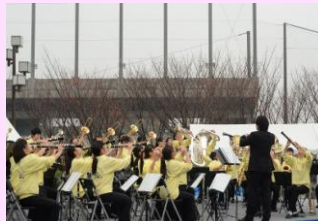

楽しく防災について学べるイベント

【体験エリア】

起震車体験 けむり体験ハウス AED救命体験
三角巾取扱教室 ポンプ車放水体験 こども用防火衣着装体験
消防車乗車体験 自衛隊・消防・警察等車両展示
ドローン操作体験 炊出し訓練(試食)
※どなたでも参加できますのでお気軽にお越しください。

【訓練エリア】

延焼火災消火訓練 NBC対応訓練 消防・警察等連携訓練
倒壊家屋救出訓練

【ステージ】

柏市酒井根中学校演奏 消防音楽隊演奏 など

- 起震車体験
- 子ども用防火衣装着体験
- けむり体験ハウス
- ショベルカー操作体験
- はしご車乗車体験
- 手話・筆談体験 など

- AED救命訓練
- 消火器取扱い訓練
- 三角巾取扱い訓練
- ポンプ車放水

【メイン・訓練ステージ】

災害のプロフェッショナルによる迫力ある防災訓練から、様々な団体による音楽のステージが開催されます。

【実施スケジュール予定】

- 10:15 消防音楽隊演奏
- 10:40 J-ALERT訓練
- 11:00 NBC対応訓練
- 11:30 アッキーと女性救急隊員ディスカッション
- 12:00 倒壊家屋救出訓練
- 12:30 救助犬紹介
- 13:00 延焼火災消火訓練
- 13:30 三角巾応急手当訓練
- 14:30 酒井根中学校吹奏楽部演奏