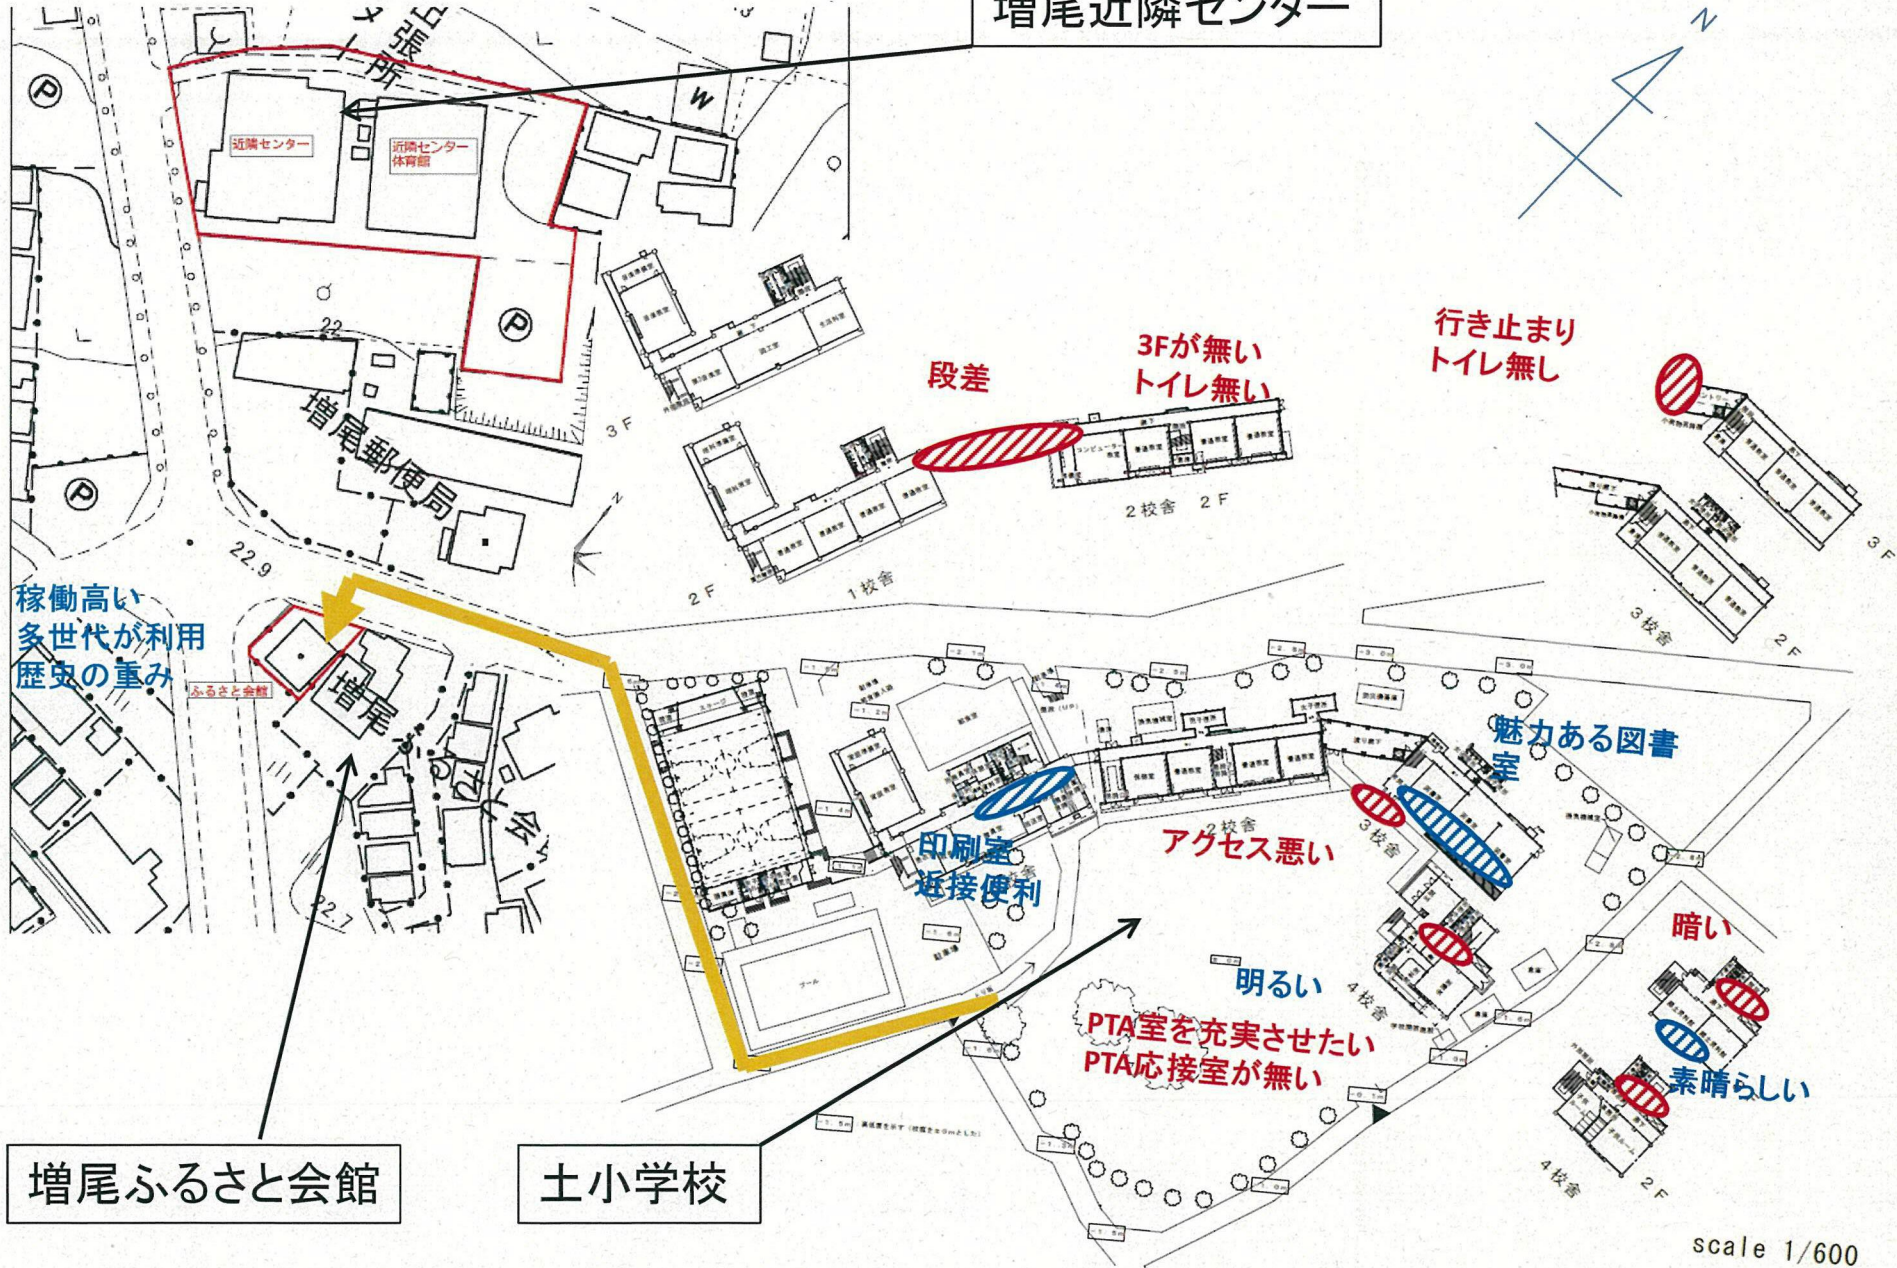

A班

増尾近隣センター

C班

萬福寺

女子更衣室
行きどまり

木の建具

雨漏り

中2階に倉庫

トイレ改修済

最新設備 2校舎 2F

トイレなし
屋根が谷型

電源奥
LEDでない

広い特別教室 1校舎

トイレなし
行きどまり

天井低い おはなし給食

池

百年桜

百年桜・碑

柿の木

資料が充実
素晴らしい

利用は少ない
3年のみ

段ボール間仕切り
利用多い

scale 1/600

土小学校

駐車場狭い

郵便局や
ふるさと会館がまと
まっ
て使
い
や
す
い

看板だけ残っている
危険、泥棒

つなげたい

給食が運べないので
普通教室として使えない

つなげたい
3Fにトイレがない

景色が良
い

歩道が一段高い
狭い