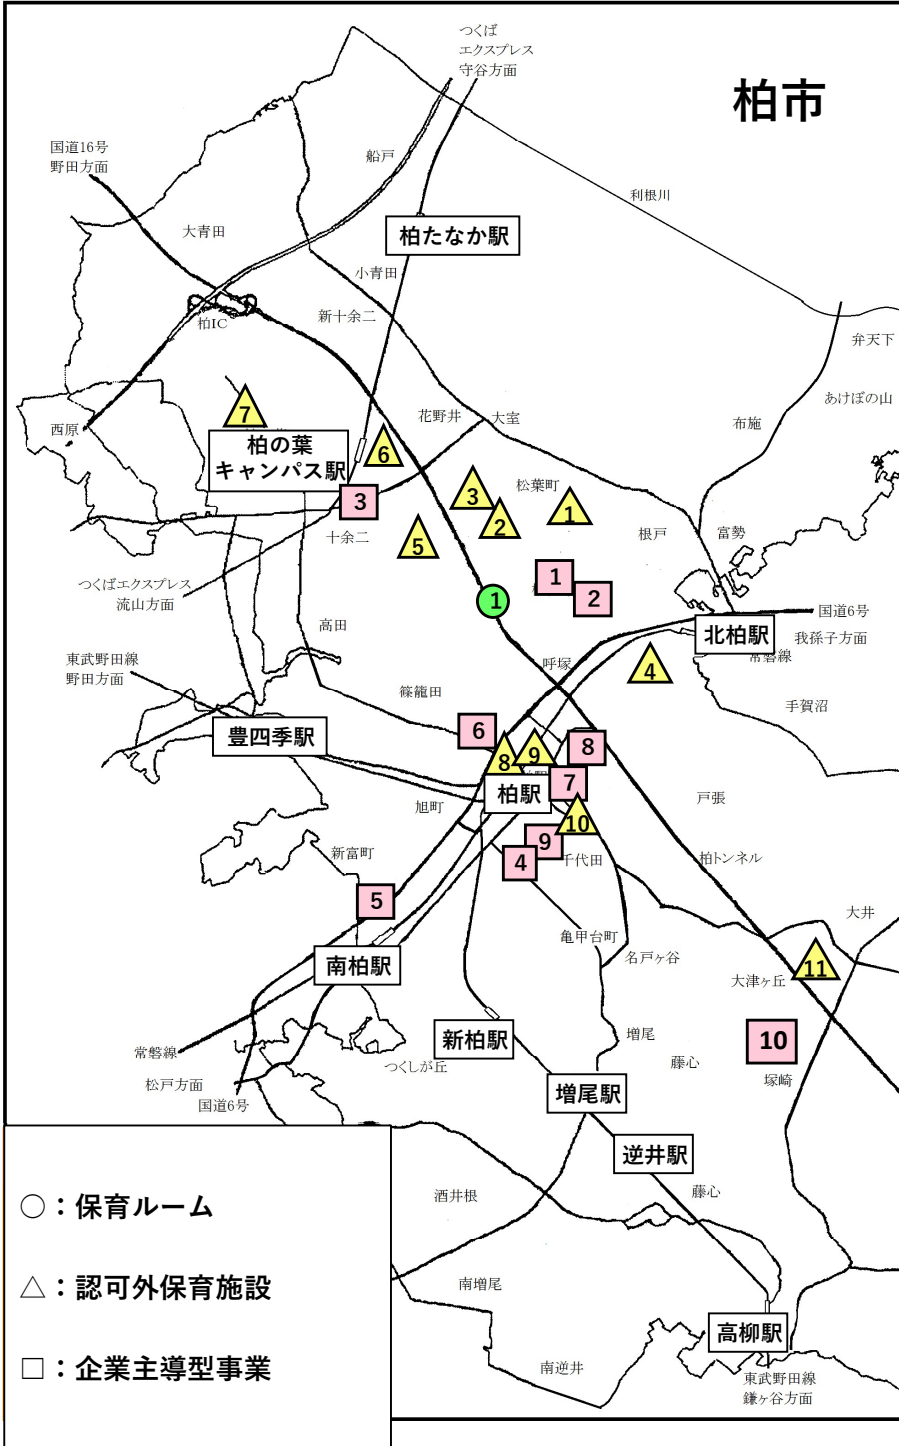

柏市

- ○：保育ルーム
- △：認可外保育施設
- □：企業主導型事業

- ① チャイルドホーム
- △1 保育所まつば園
- △2 リトルガーデン柏の葉キャンパス校
- △3 エンジェルモンテッソーリ子どもの家
- △4 スマイルキッズインターナショナル
- △5 みんなで子育てキッズサロンJoia(扶助費対象外施設)
- △6 Beyondia International School Kashiwanoha
- △7 クラレンスインターナショナルスクール柏の葉(扶助費対象外施設)
- △8 ママズスマイル柏駅前店
- △9 託児所nina
- △10 託児エステspring(扶助費対象外施設)
- △11 アレクサンダーズイングリッシュナーサリー
- □1 モラージュこぼと保育園
- □2 しおり保育園
- □3 ニチイキッズ柏の葉キャンパス保育園
- □4 ふくしあ保育園 柏園
- □5 りとるういず南柏園
- □6 保育ルームFelice 柏Ⅱ園
- □7 保育ルームひまわり
- □8 柏ひまわり保育園
- □9 パリ美付属北島保育園
- □10 あちーぶ保育園