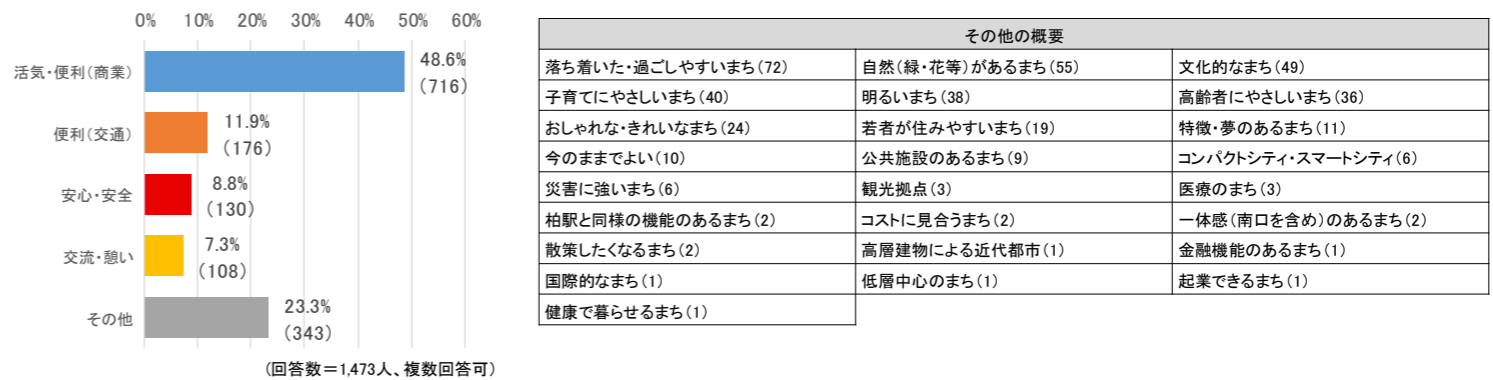

Q.北柏駅北口駅前広場周辺がどのようなまちになってほしいと思いますか