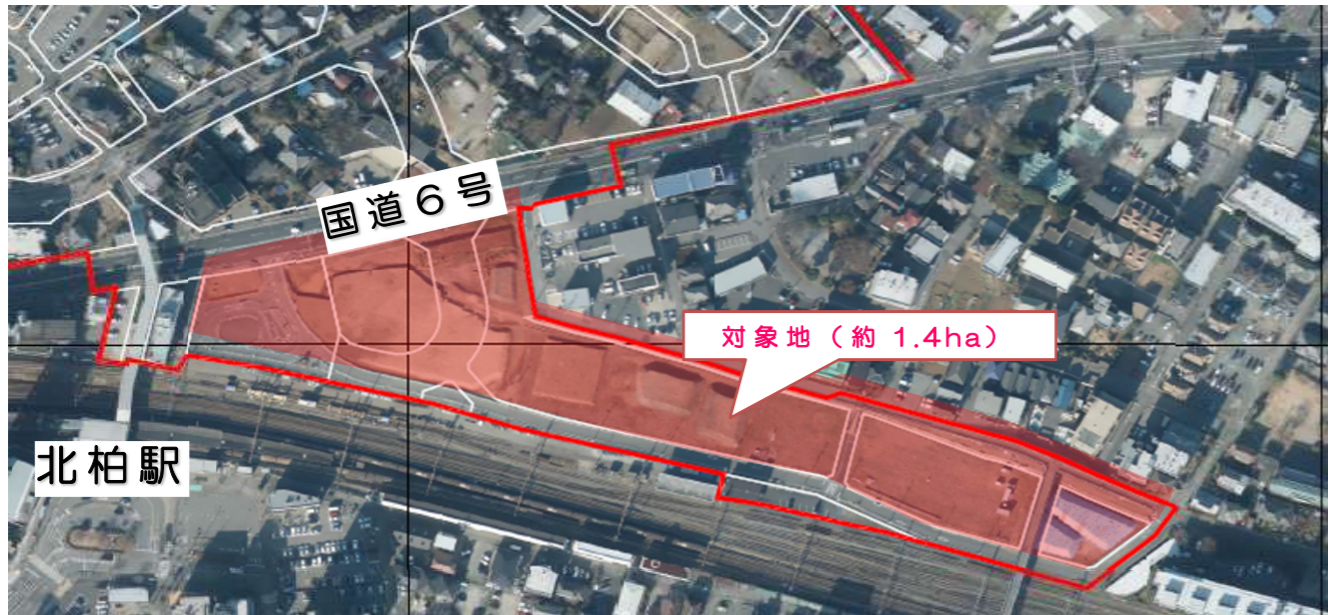

# 北柏駅北口駅前広場周辺の土地活用に関するアンケート調査結果

## アンケート概要

北柏駅北口駅前周辺の下記対象地において、にぎわいの創出・利便性向上を目的とした施設立地を進めるため、北柏駅周辺にお住いの皆様や、北柏駅をご利用されている皆様に、北柏駅前に求める施設等についてアンケートを実施しました。

☆アンケート期間：令和元年12月中旬から令和2年2月21日まで

☆配布部数：4,600部

(内訳) ・北柏駅周辺町会への配布：3,570部

・北口自由通路への設置：1,000部

・根戸近隣センターへの設置：30部

## アンケート結果 (詳細は右ページ)

回答数：1,279部 (回答率:27.8%)

回答者の多くは、商業施設があり、活気のある便利なまちを望んでいます。

また、具体的な施設としてはスーパー・飲食店を望むご意見を多くいただきました。

今後はアンケート結果を参考に、柏市及び関係権利者にて施設の具体的な検討を進めてまいります。