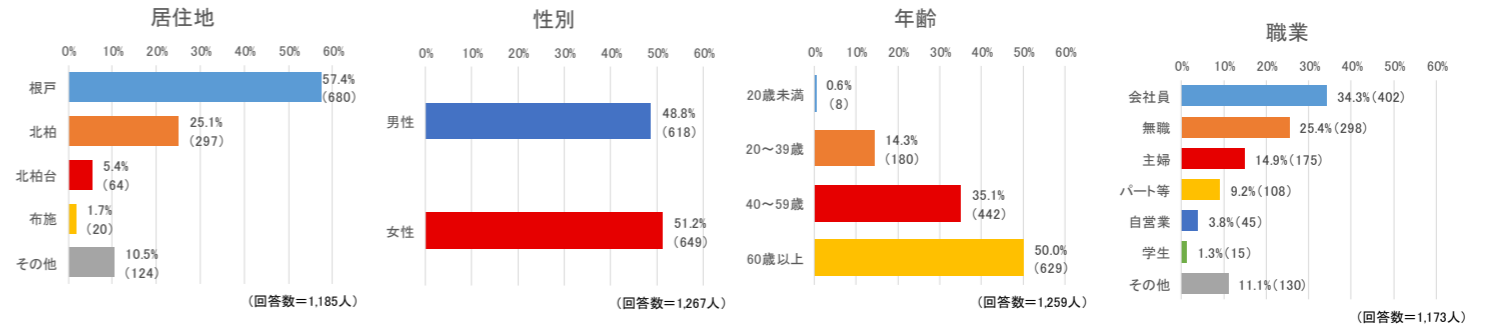

Q.アンケート回答者属性