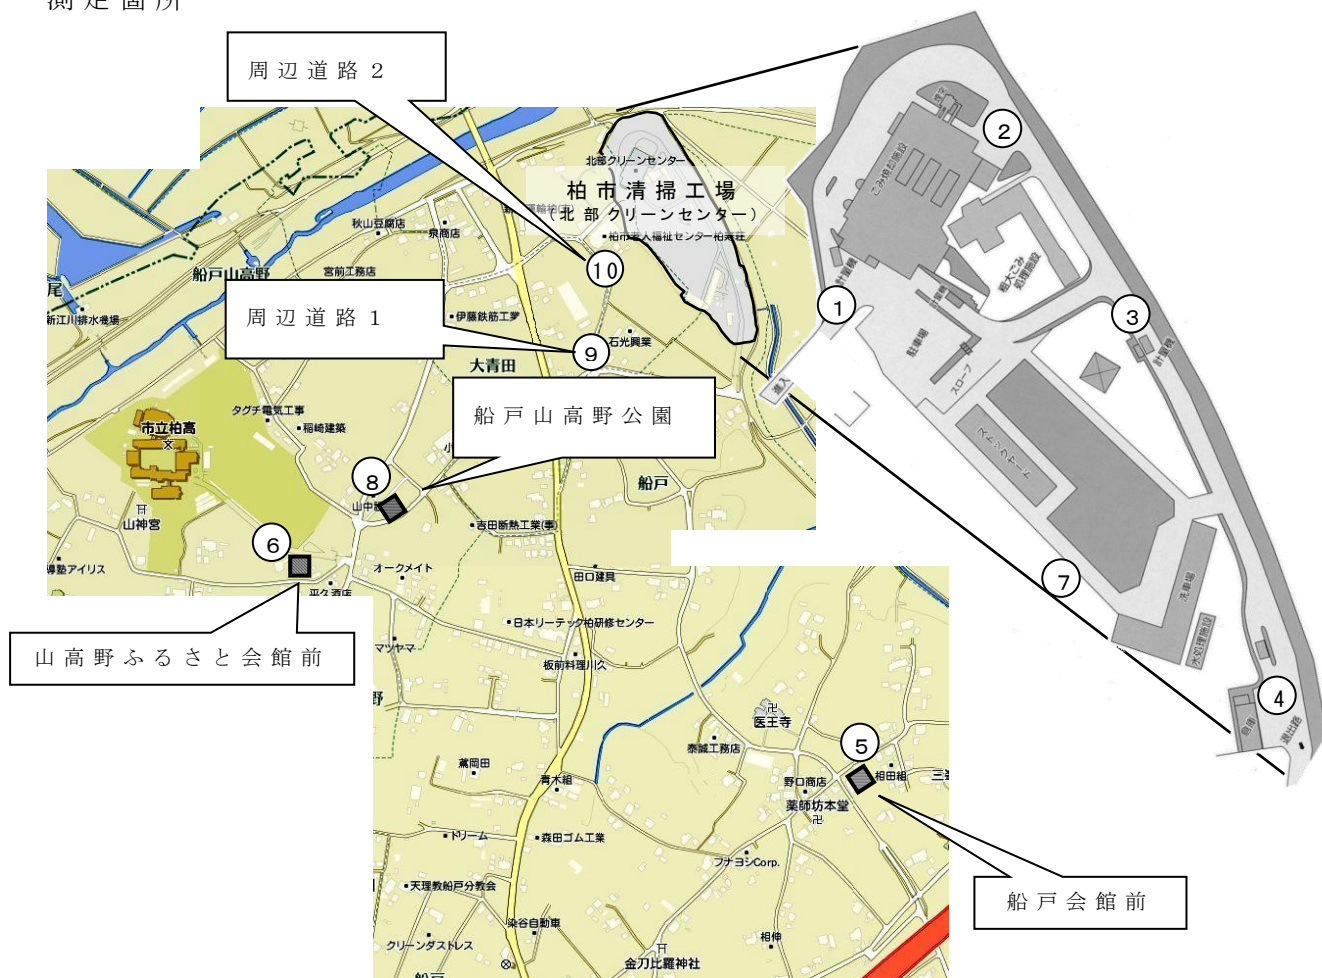

## 柏市清掃工場での放射線量測定結果について

柏市清掃工場（北部クリーンセンター）で、大気中の放射線量を測定しましたのでお知らせします。

測定高さ 地上 0.05メートル，0.5メートル，1メートル  
 測定機器 シンチレーション式サーベイメータ  
 クリアパルス株式会社製 Mr.Gamma A2700

### 測定箇所

測定結果 (  $\mu$  Sv (マイクロシーベルト) / 時 ) 測定日：令和8年5月(週1回測定)

| 測定日          | 測定高   | ①    | ②    | ③    | ④    | ⑤    | ⑥    | ⑦    | ⑧    | ⑨    | ⑩    |
|--------------|-------|------|------|------|------|------|------|------|------|------|------|
| 5月29日<br>(金) | 0.05m | 0.08 | 0.08 | 0.09 | 0.07 | 0.08 | 0.08 | 0.09 | 0.04 | 0.06 | 0.05 |
|              | 0.5m  | 0.07 | 0.09 | 0.09 | 0.08 | 0.07 | 0.08 | 0.09 | 0.04 | 0.07 | 0.06 |
|              | 1.0m  | 0.07 | 0.08 | 0.08 | 0.07 | 0.07 | 0.08 | 0.09 | 0.04 | 0.07 | 0.05 |
| 5月22日<br>(金) | 0.05m | 0.07 | 0.08 | 0.09 | 0.08 | 0.09 | 0.08 | 0.09 | 0.04 | 0.07 | 0.05 |
|              | 0.5m  | 0.08 | 0.08 | 0.09 | 0.09 | 0.08 | 0.09 | 0.10 | 0.05 | 0.07 | 0.06 |
|              | 1.0m  | 0.07 | 0.08 | 0.07 | 0.08 | 0.07 | 0.08 | 0.08 | 0.04 | 0.06 | 0.06 |