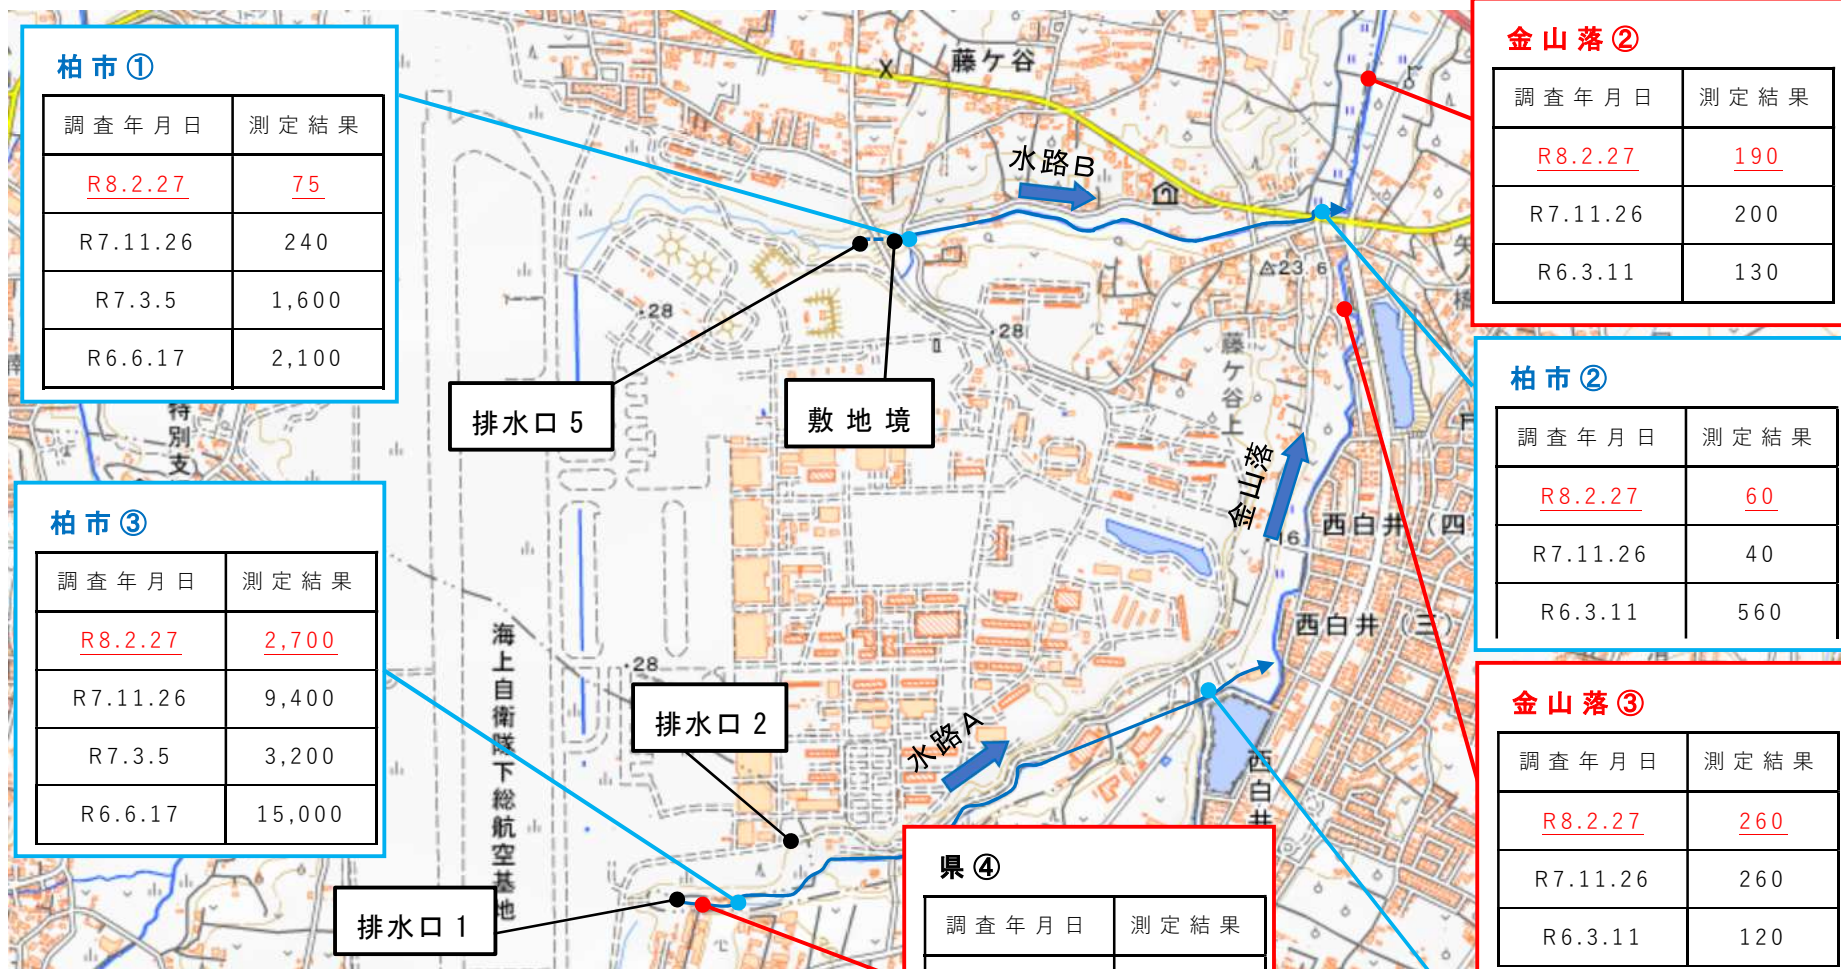

調査地点位置図

別紙1

【国土地理院地図に加筆修正を行っています】

- 柏市が調査した地点
- 千葉県が調査した地点（※金山落①（名内橋）は省略しています。）
- 下総航空基地が調査した地点