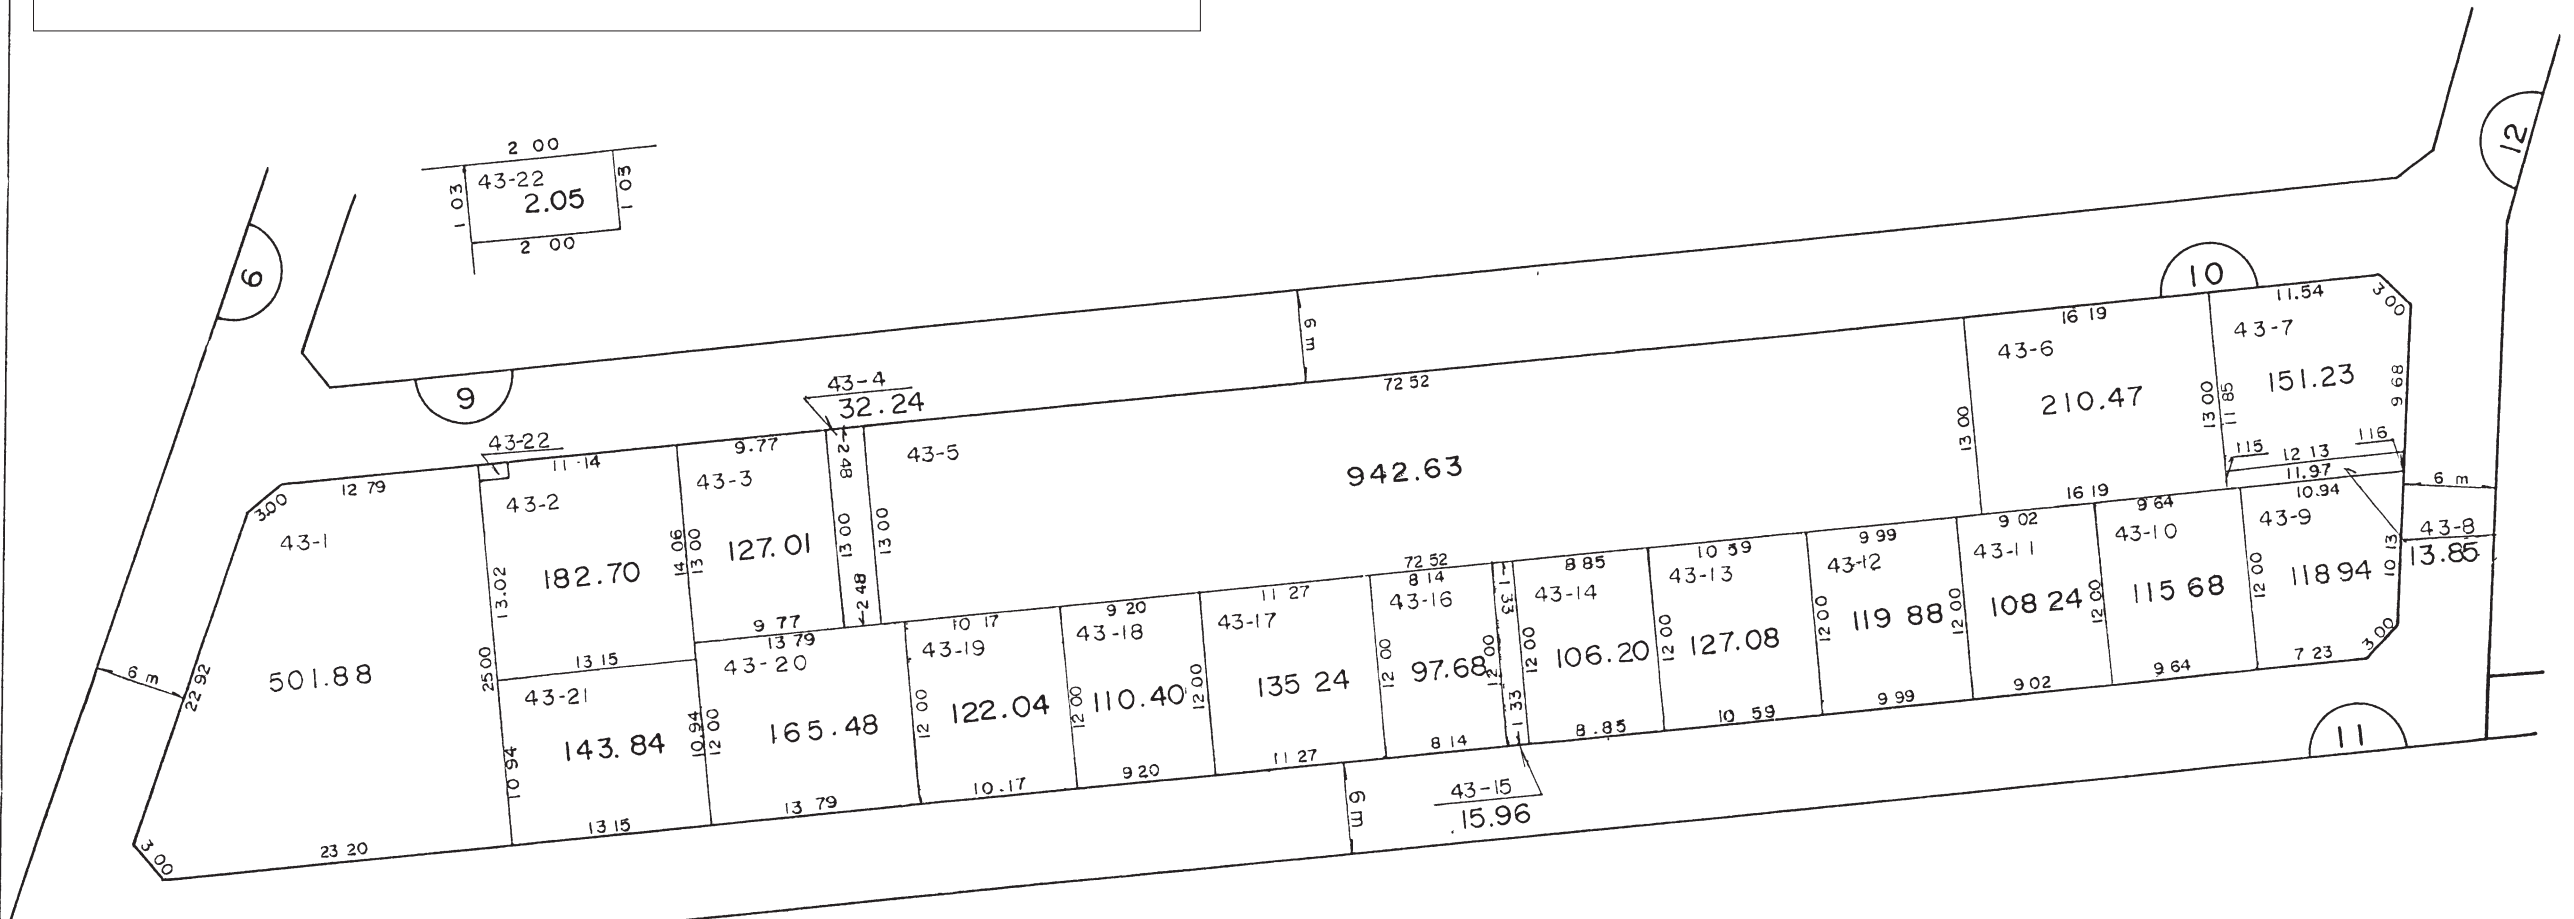

東葛飾郡沼南町しいの木台四丁目

換地図

10 街区

縮尺 1:500

この図は、参考図で境界を証明するものではありません。
柏市役所

凡 例	
	街区番号
	街区及画地界
	地番
	辺長及面積
	換地位置