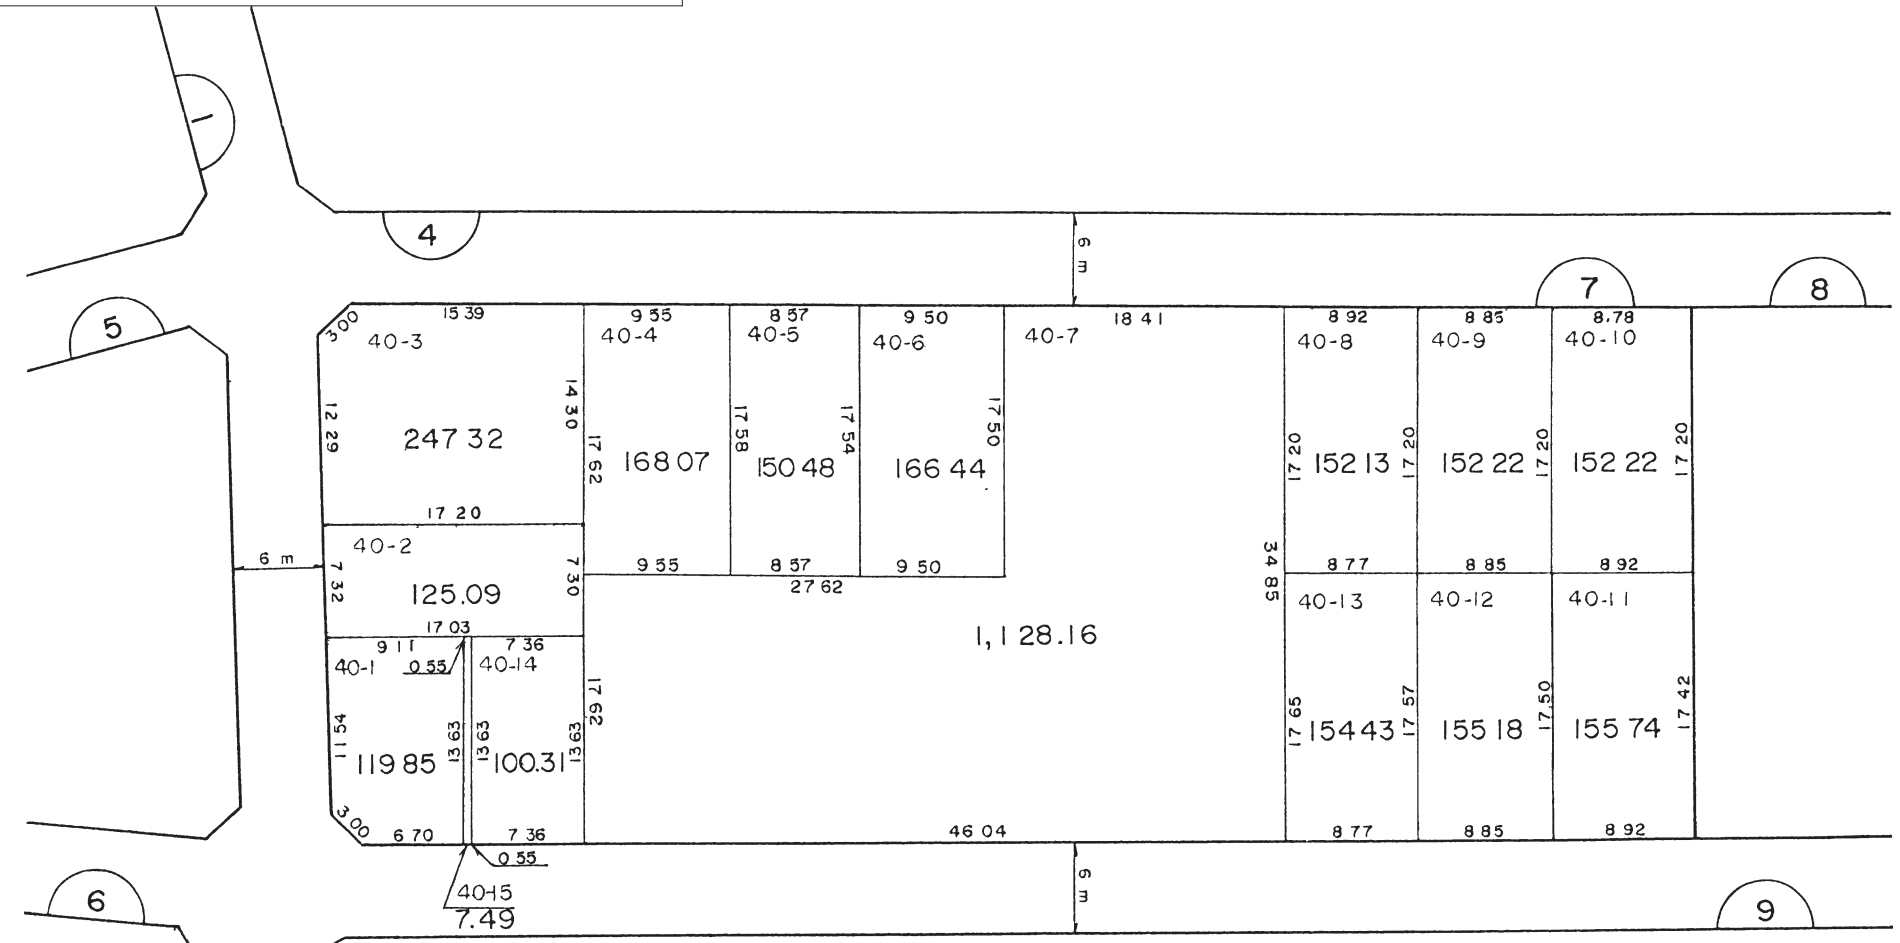

換地図

7 街区

縮尺 1:500

この図は、参考図で境界を証明するものではありません。
柏市役所

凡 例	
	街区番号
	街区及画地界
	地番
	辺長及面積
	換地位置