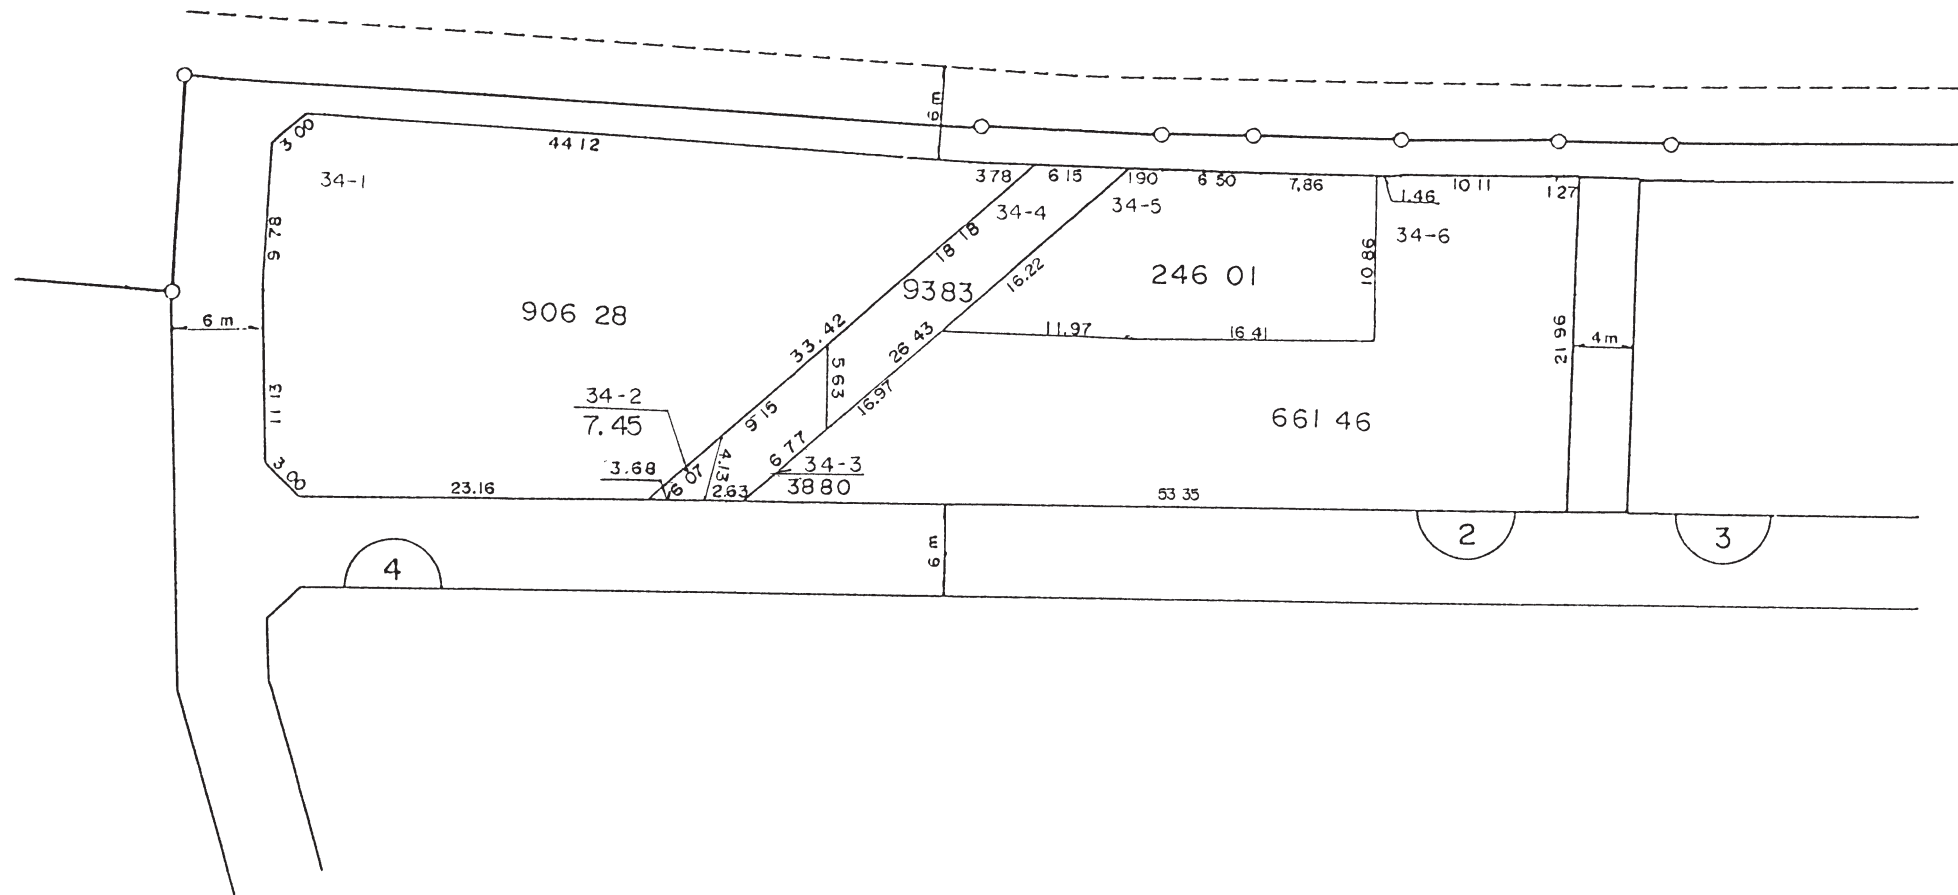

換地図

2 街区

縮尺 1:500

この図は、参考図で境界を証明するものではありません。
柏市役所

凡 例	
	街区番号
	街区及画地界
	地番
	辺長及面積
	換地位置