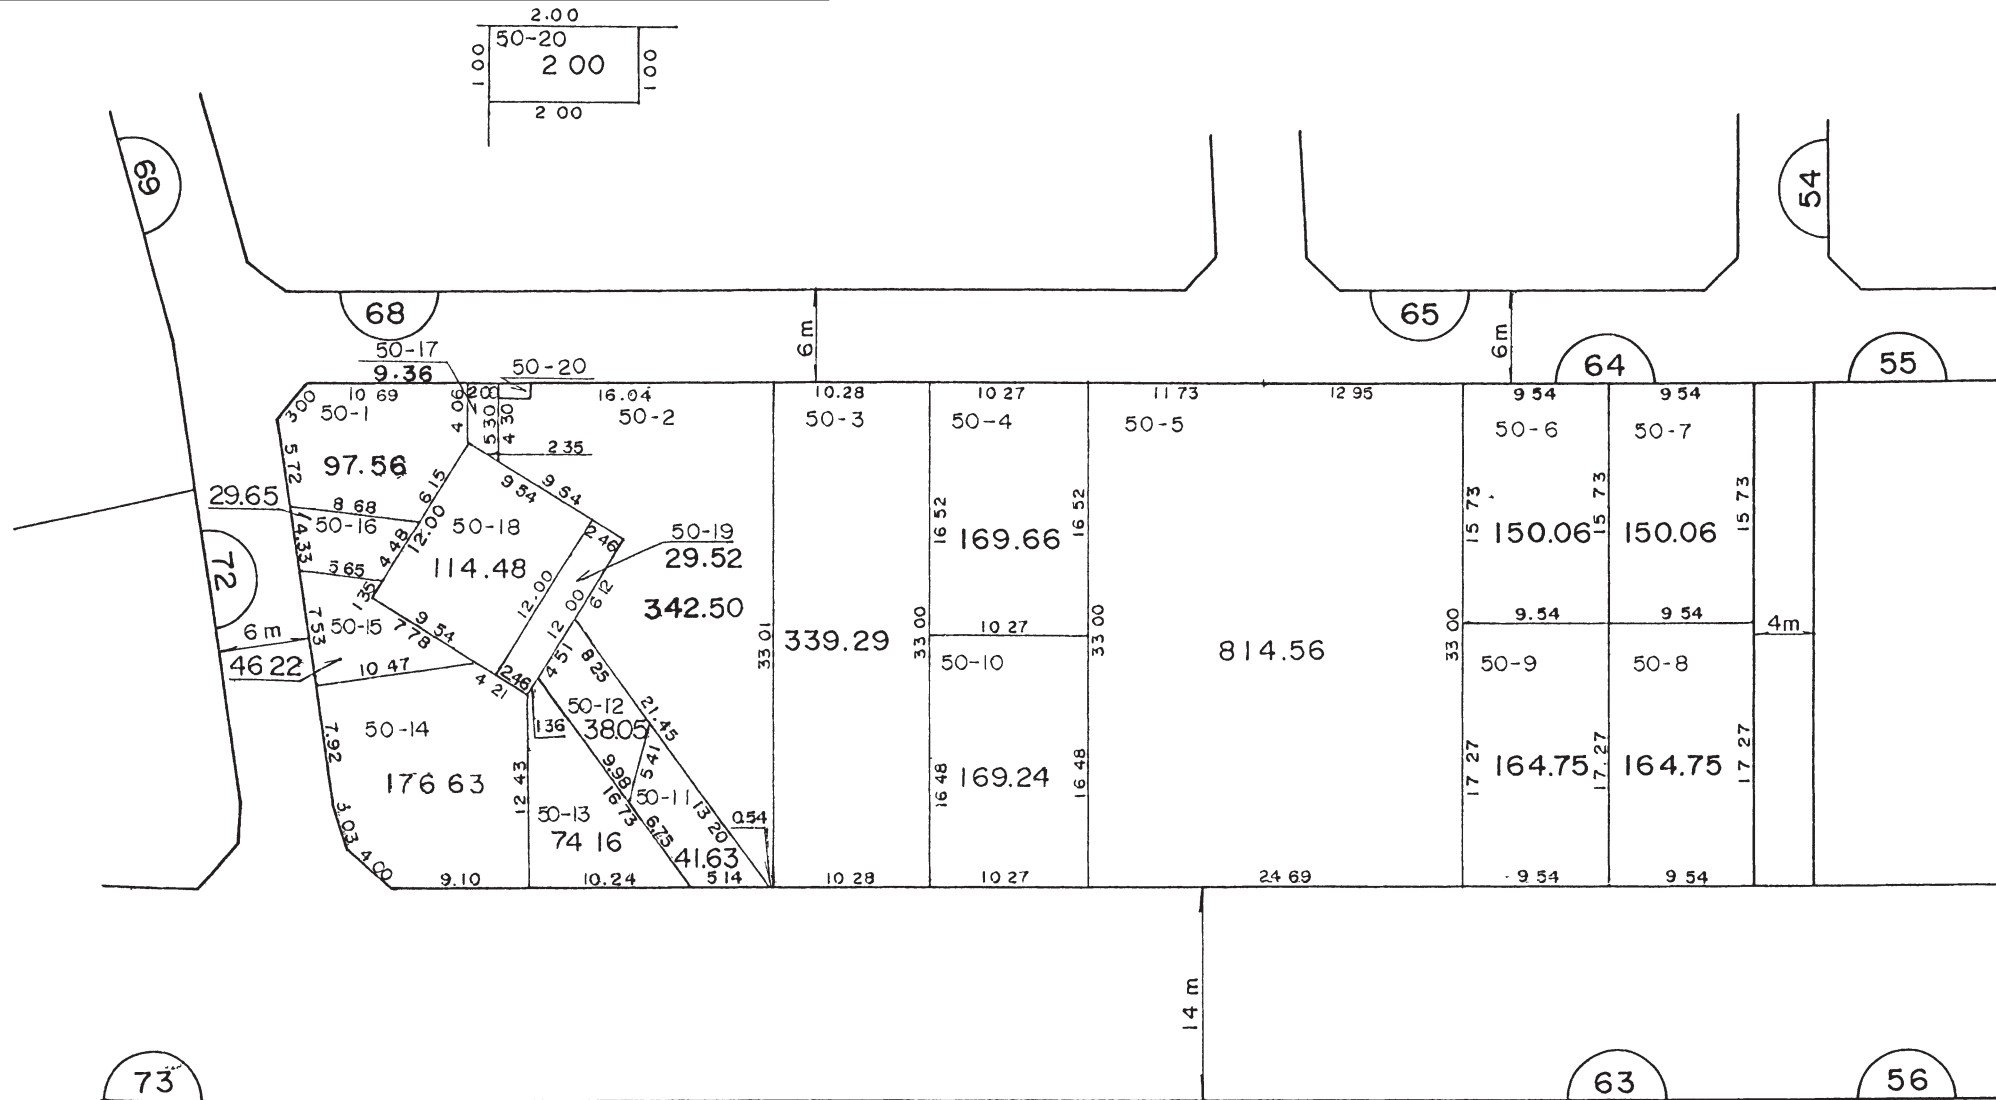

**この図は、参考図で境界を証明するものではありません。
柏市役所**

換地図

64 街区

縮尺 1:500

東葛飾郡沼南町しいの木台五丁目

| 凡 例 | |
|-----|--------|
| | 街区番号 |
| | 街区及画地界 |
| | 地番 |
| | 辺長及面積 |
| | 換地位置 |