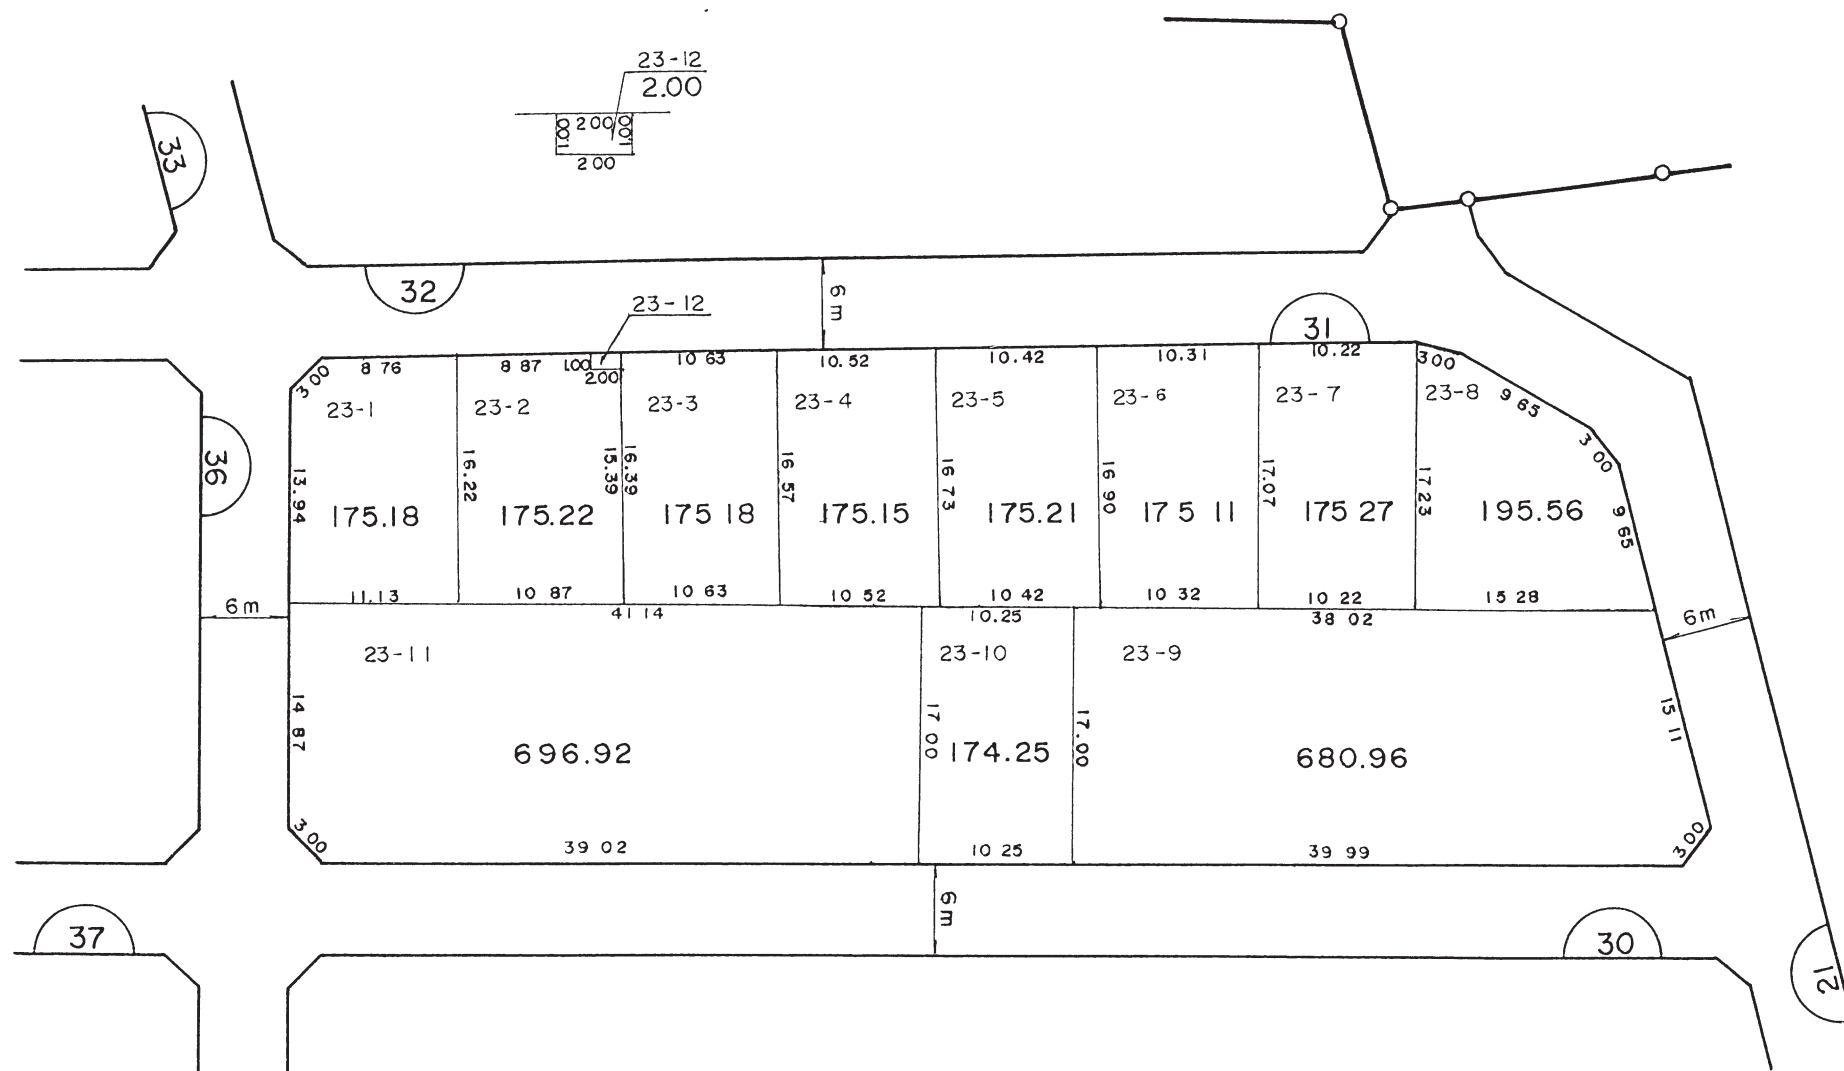

換地図

31 街区

縮尺 1:500

この図は、参考図で境界を証明するものではありません。

柏市役所

凡 例	
	街区番号
	街区及画地界
	地 番
	辺長及面積
	換地位置