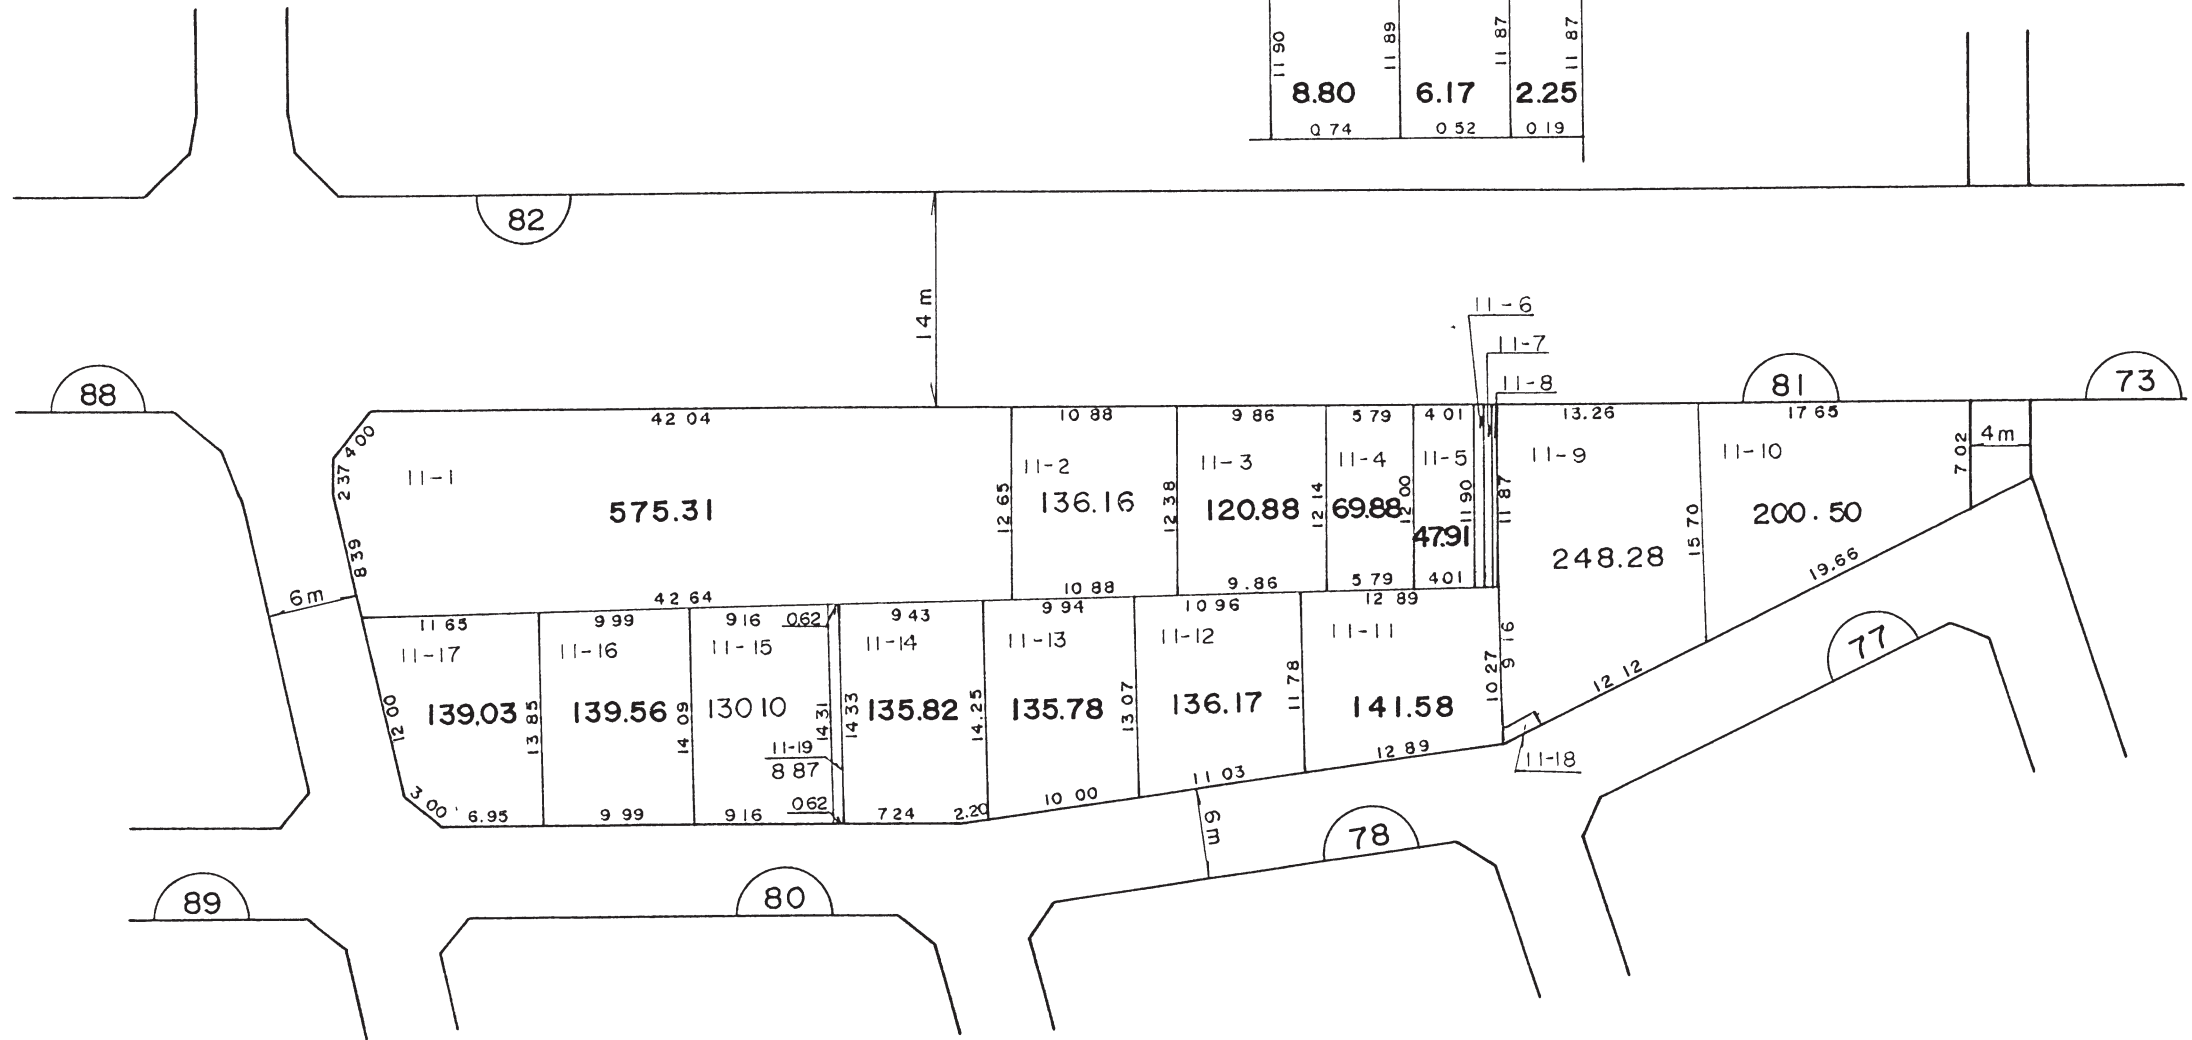

換地図

81 街区

縮尺 1:500

0.74	0.52	0.19
11-6	11-7	11-8
11.90	11.89	11.87
8.80	6.17	2.25
0.74	0.52	0.19

この図は、参考図で境界を証明するものではありません。
柏市役所

凡 例	
	街区番号
	街区及画地界
	地番
	辺長及面積
	換地位置