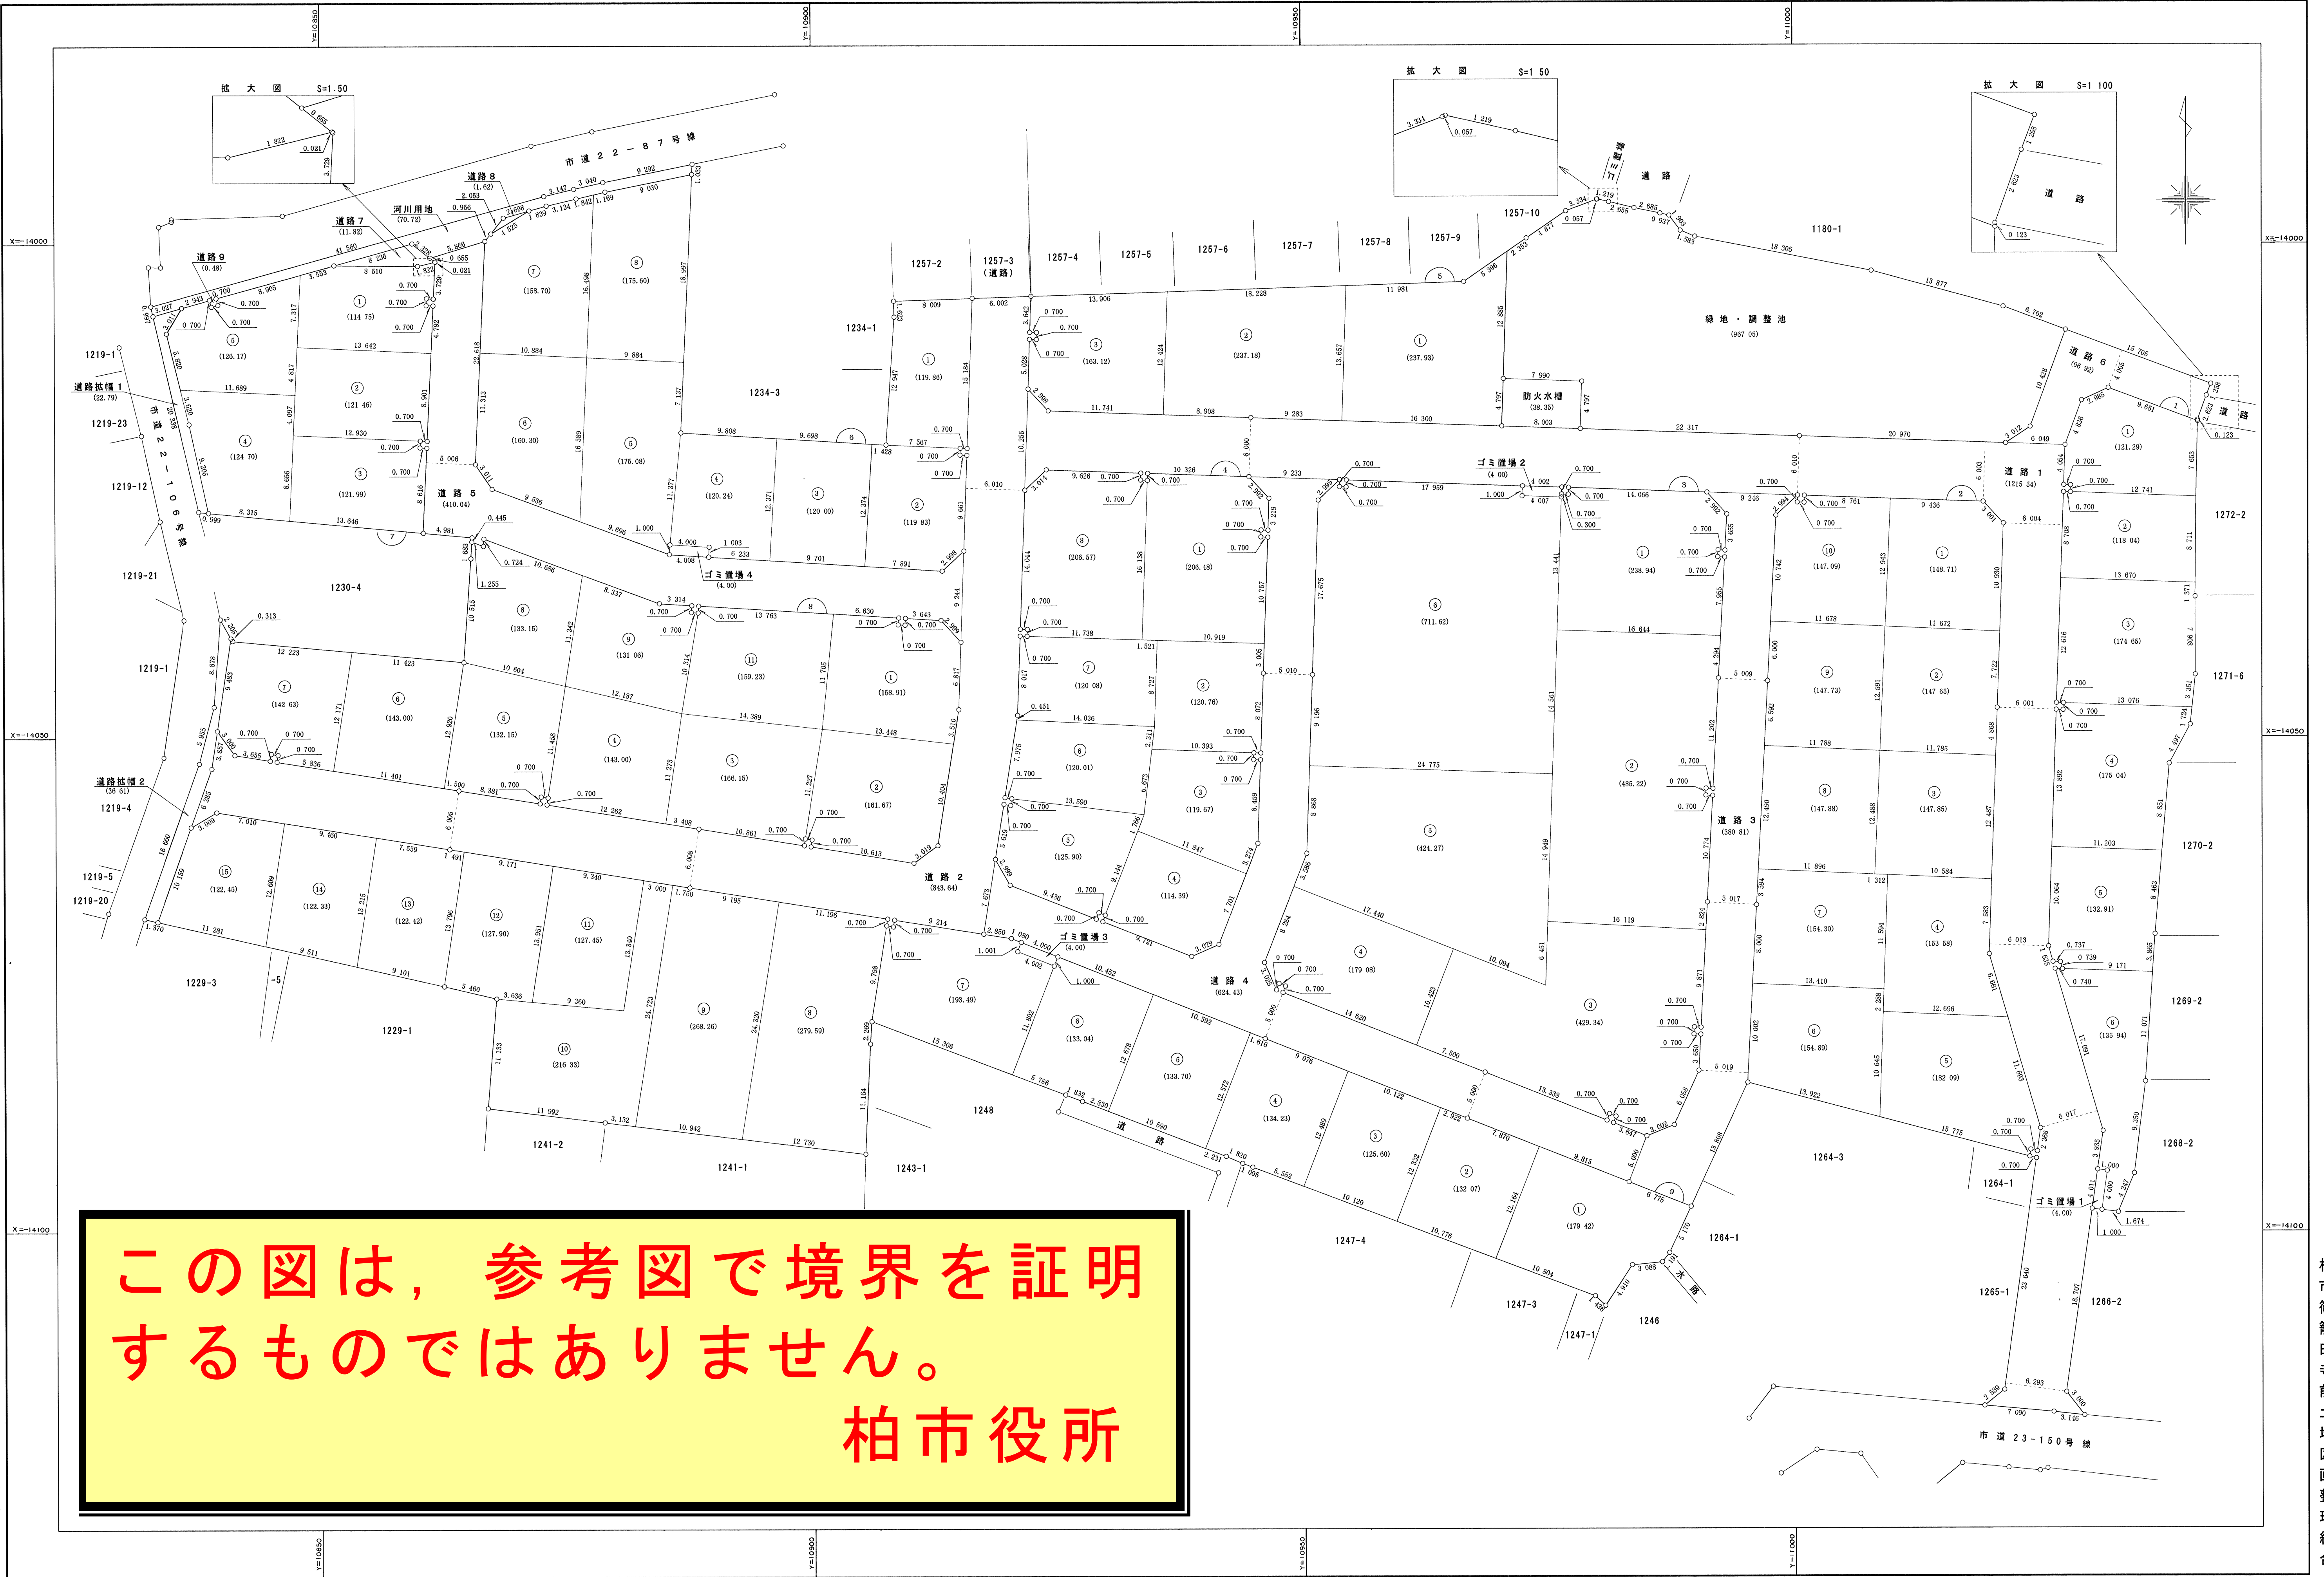

柏市篠籠田寺前土地区画整理事業画地確定図

縮尺：1:300

平成十四年九月

この図は、参考図で境界を証明するものではありません。
柏市役所

株式会社トーアコンサルタント

柏市篠籠田寺前土地区画整理組合