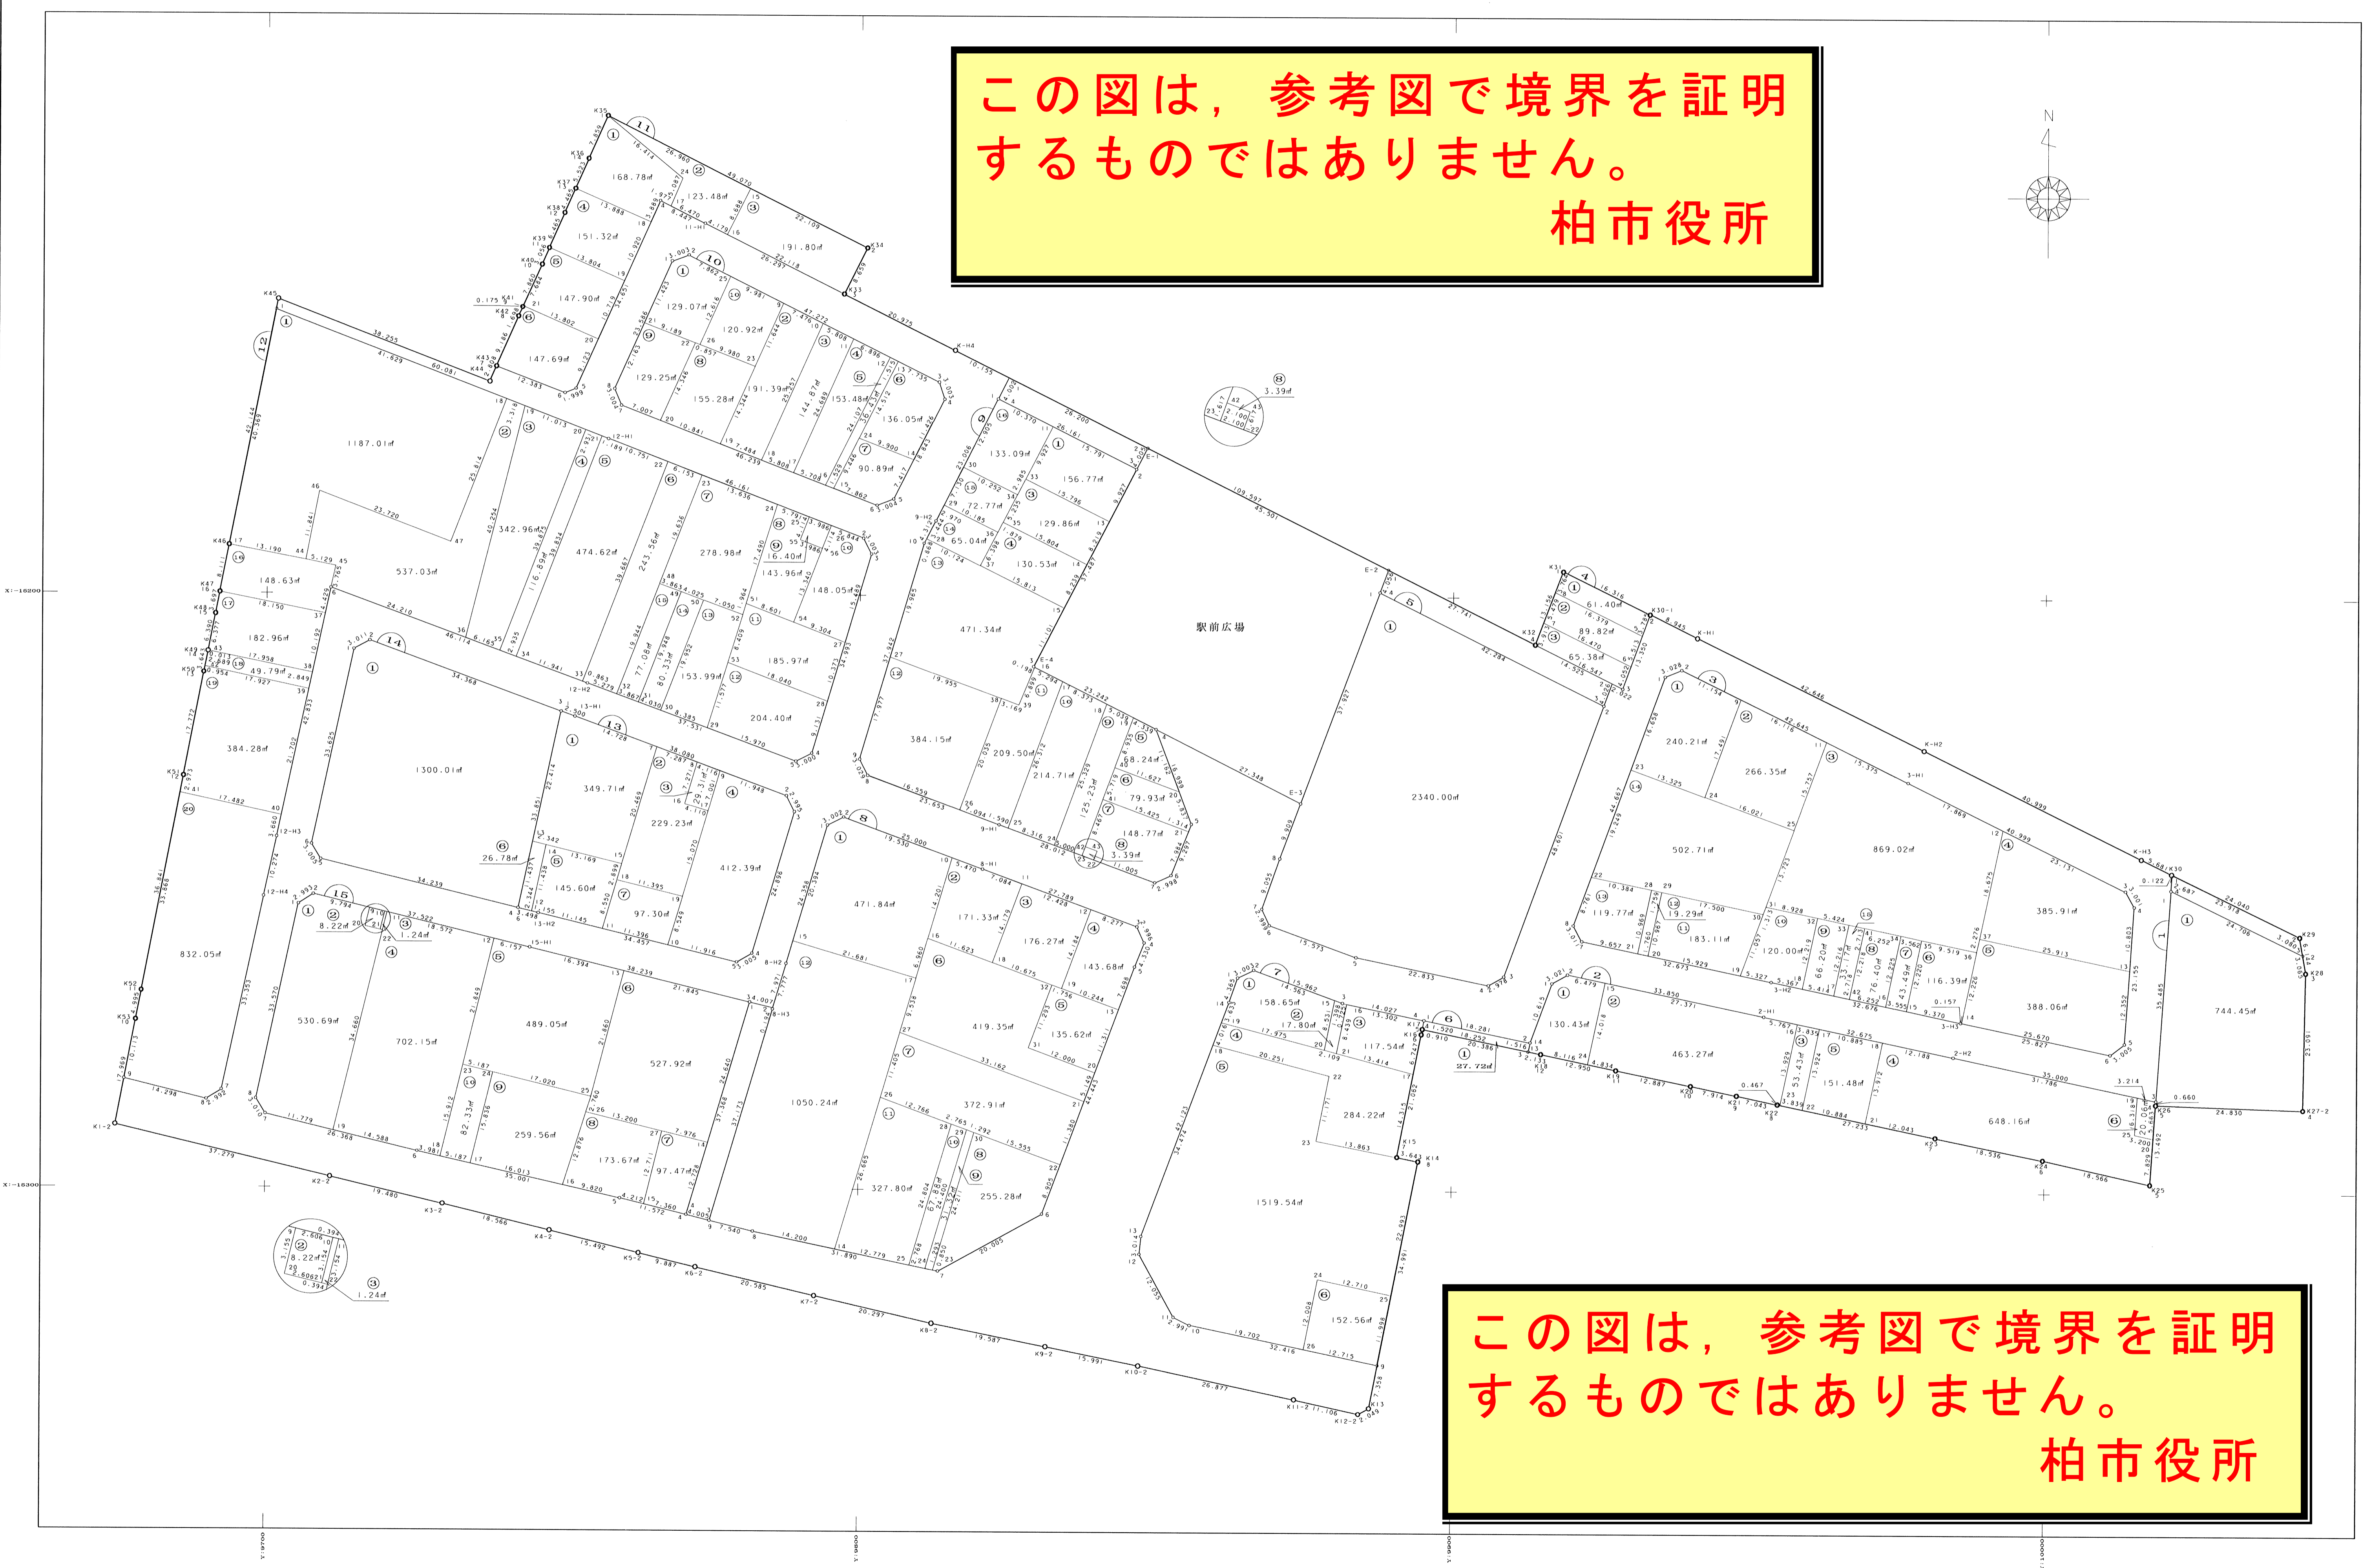

平成十四年三月作成

この図は、参考図で境界を証明するものではありません。
柏市役所

この図は、参考図で境界を証明するものではありません。
柏市役所

昭和株式会社

豊四季駅南口土地区画整理組合