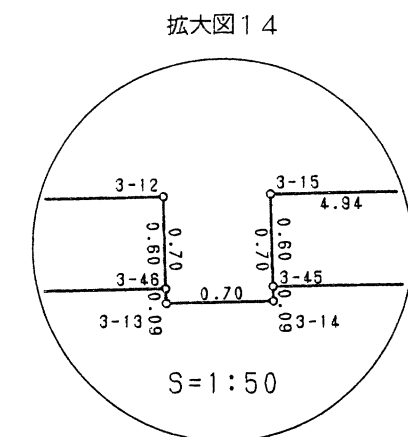

柏市花野井農住組合 土地区画整理事業

画地出来形確認測量図 縮尺 1/500

この図は、参考図で境界を証明するものではありません。  
柏市役所

この図は、参考図で境界を証明するものではありません。  
柏市役所

この図は、参考図で境界を証明するものではありません。  
柏市役所

花野井農住組合 出来高確認