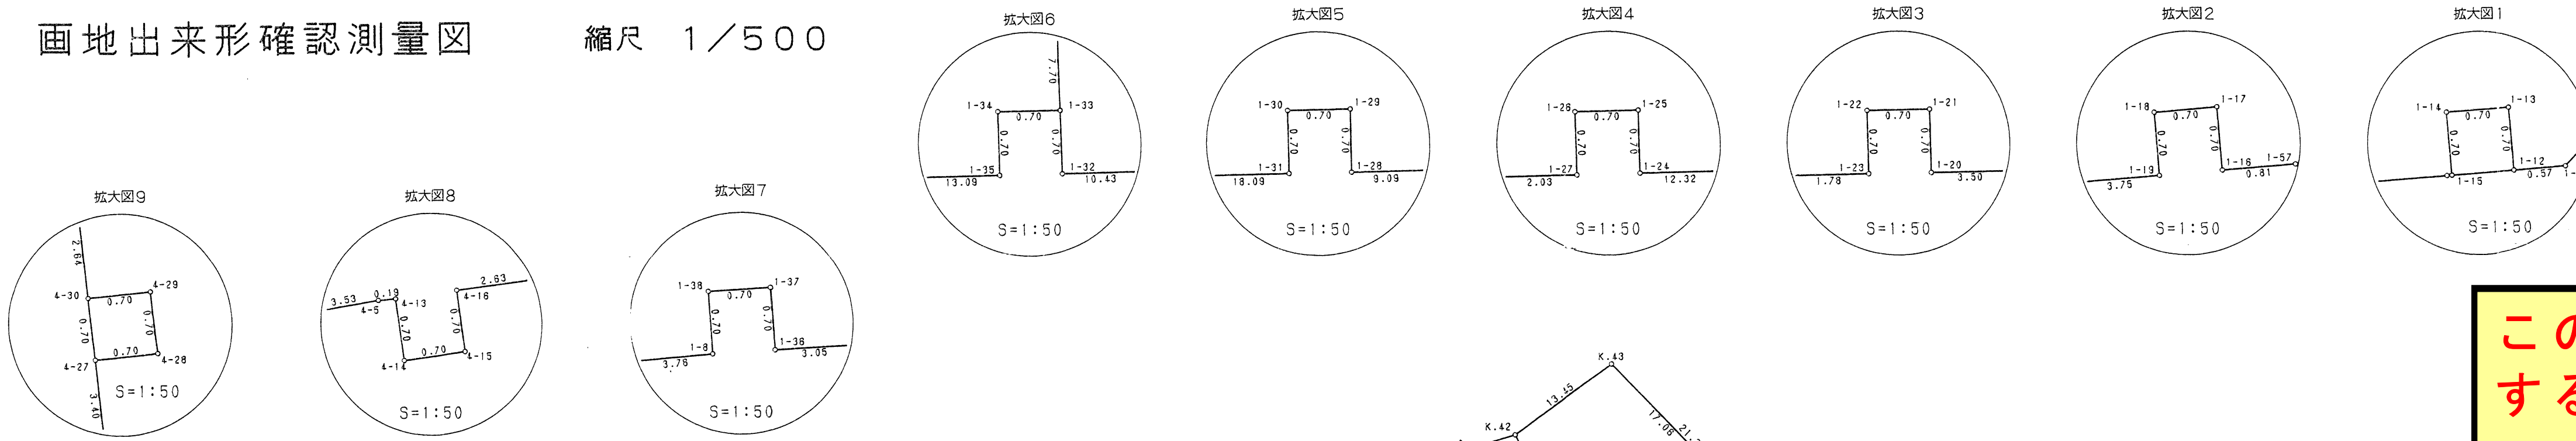

柏市花野井農住組合 土地区画整理事業

画地出来形確認測量図 縮尺 1/500

この図は、参考図で境界を証明するものではありません。  
柏市役所

この図は、参考図で境界を証明するものではありません。  
柏市役所

この図は、参考図で境界を証明するものではありません。  
柏市役所

花野井農住組合 出来高確認