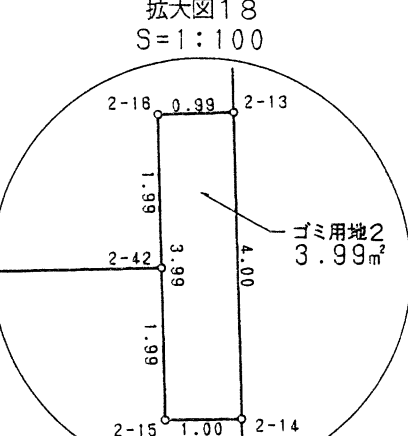

柏市花野井農住組合 土地区画整理事業

画地出来形確認測量図 縮尺 1/500

この図は、参考図で境界を証明するものではありません。  
柏市役所

この図は、参考図で境界を証明するものではありません。  
柏市役所

この図は、参考図で境界を証明するものではありません。  
柏市役所

花野井農住組合 出来高確認