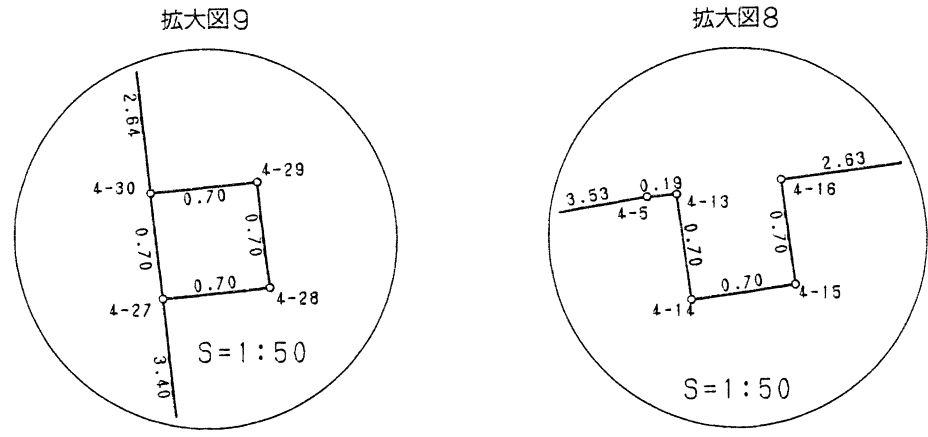

柏市花野井農住組合 土地区画整理事業

画地出来形確認測量図 縮尺 1/500

この図は、参考図で境界を証明するものではありません。  
柏市役所

この図は、参考図で境界を証明するものではありません。  
柏市役所

この図は、参考図で境界を証明するものではありません。  
柏市役所

花野井農住組合 出来高確認