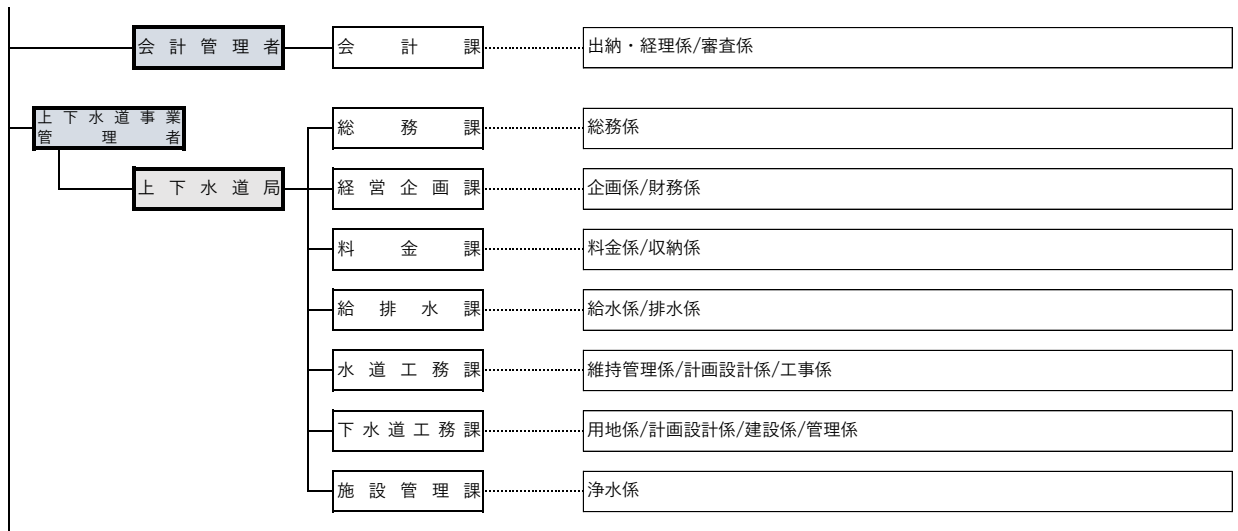

柏市行政組織図 (令和8年4月1日現在)

【議会】

【選挙管理委員会】

【監査委員】

【農業委員会】

【固定資産評価審査委員会】

【教育委員会】