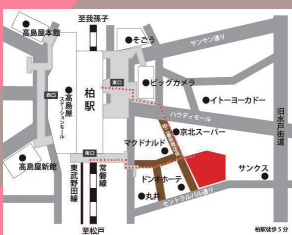

昭和・平成・令和
あなたの記憶に
残る柏は？

平成 19 年柏駅東口

昭和 45 年柏駅東口

▲柏市 HP

会場：柏市文化・交流複合施設パレット柏
柏市一丁目7番1-301号 DayOne タワー3階

電話：04-7157-0280
※駐車場はございません。公共交通機関をご利用ください。
JR・東武アーバンパークライン柏駅より徒歩3分

主催：柏市教育委員会
特別協力：フォトアーカイブス柏