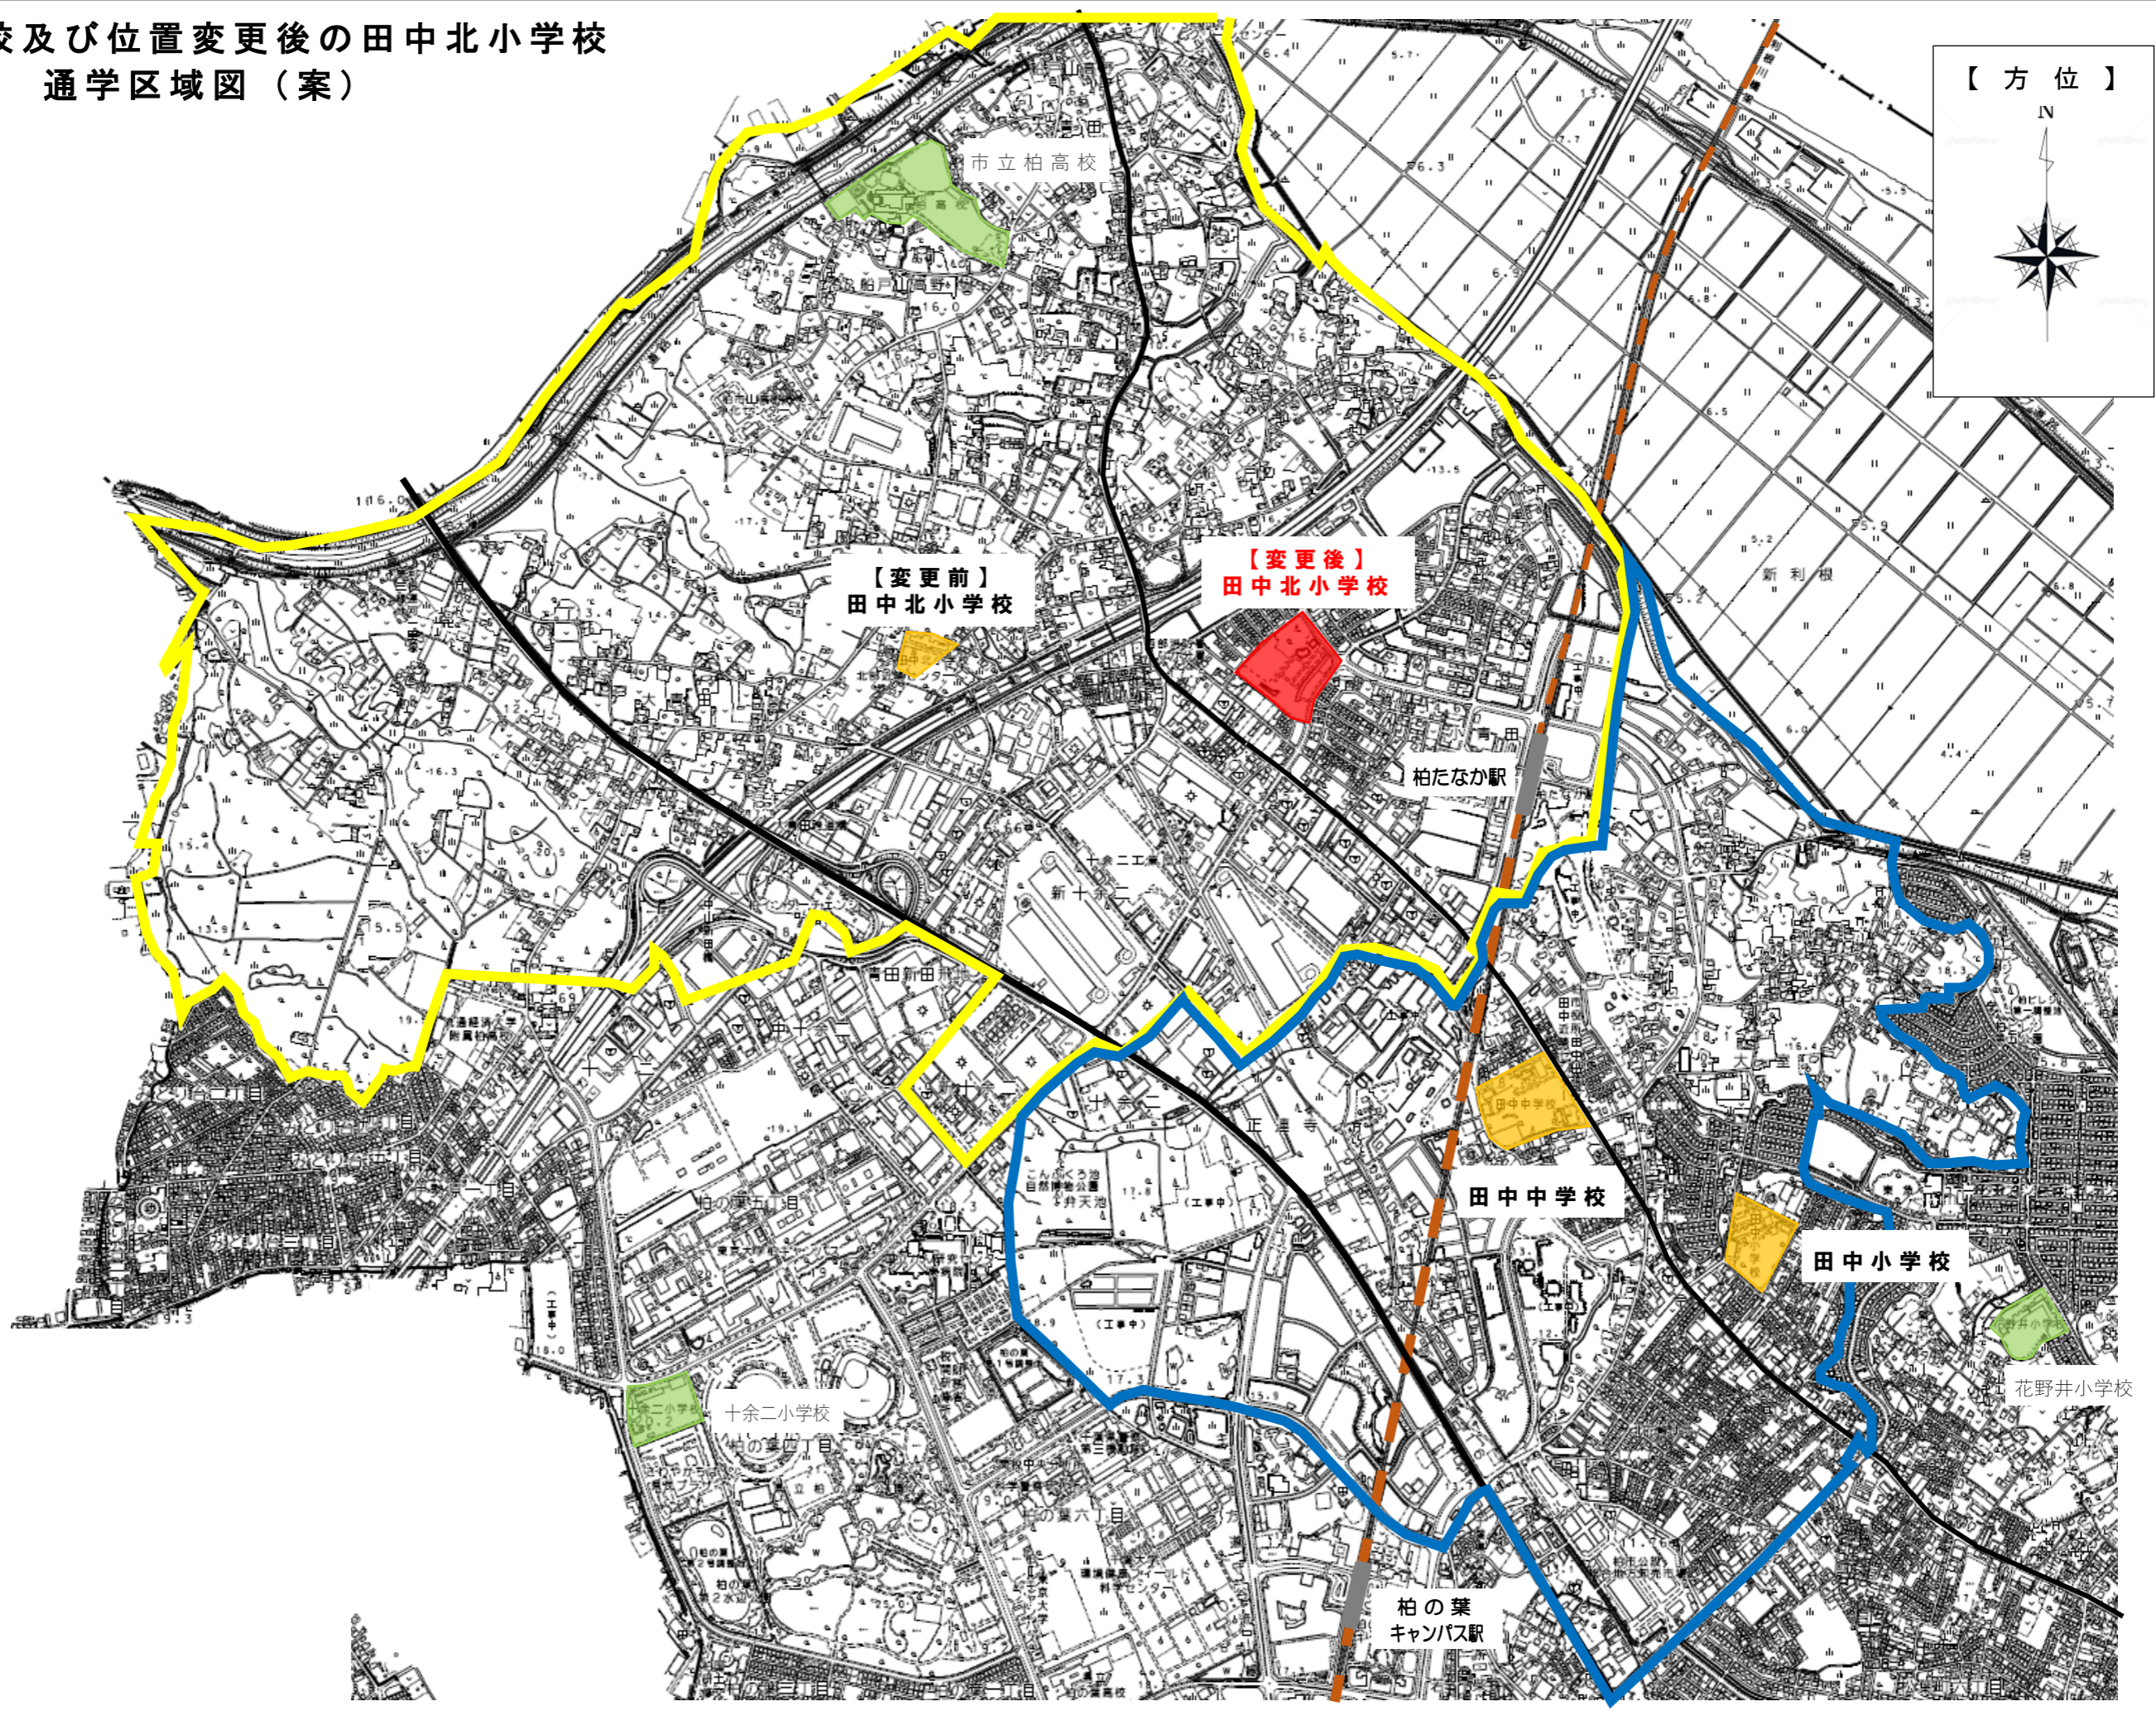

田中小学校及び位置変更後の田中北小学校
通学区域図（案）