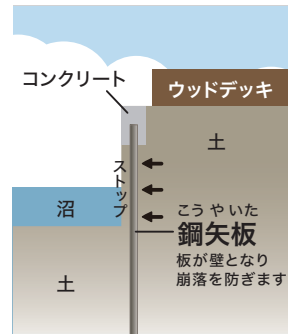

頑丈な鋼の板を沼に打ち込みます 設置場所の土をならします

さらに、園路は段差のないスロープを設置するなどバリアフリー対応のアスファルト舗装となり、多くのかたがより安心して散歩できる空間になります。ウッドデッキ脇の階段を利用すれば、そのまま手賀沼につながるようになるため、音楽などのイベントだけでなく、サップなど水辺ならではのアクティビティの拠点としてもにぎわいそうです。