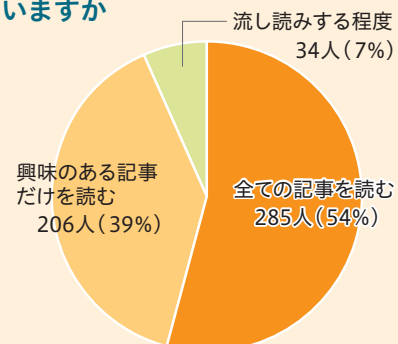

広報かしわに関するアンケート結果を公表

☎広報広聴課 7167-1175・FAX 7166-8289

市では、令和7年12月18日～令和8年1月13日に、広報かしわの読者の年齢層や読み方などについて調査するため、市民の皆さんにアンケートを行いました。525人のかたからご回答いただき、今回はそのアンケート結果の一部をお知らせします。

1 あなたの年代

回答者のうち、30～70歳代のかたがおよそ90パーセントを占めていて、各年代で大幅な偏りはなく、幅広い世代に読まれています。

また、93パーセントのかたが、流し読みではなく何らかの記事を読んでいて、そのうち39パーセントのかたが

2 どのように広報かしわを読んでいますか

「興味のある記事だけを読む」と回答していることから、読者のかたが必要とする情報を見つけやすい誌面作りを引き続き行っていきます。

今後も皆さまの多様なニーズに応えられるよう、さまざまな分野のテーマを取り上げていきます。

■ 公開される審議会等

☑ 傍聴希望者は当日5分前までに、会場へ直接