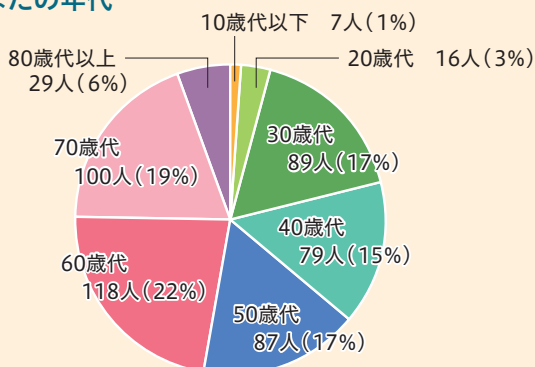

広報かしわに関するアンケート結果を公表

☎広報広聴課 7167-1175・FAX 7166-8289

市では、令和7年12月18日～令和8年1月13日に、広報かしわの読者の年齢層や読み方などについて調査するため、市民の皆さんにアンケートを行いました。525人のかたからご回答いただき、今回はそのアンケート結果の一部をお知らせします。

1 あなたの年代

回答者のうち、30～70歳代のかたがおよそ90パーセントを占めていて、各年代で大幅な偏りはなく、幅広い世代に読まれています。

また、93パーセントのかたが、流し読みではなく何らかの記事を読んでいて、そのうち39パーセントのかたが

2 どのように広報かしわを読んでいますか

「興味のある記事だけを読む」と回答していることから、読者のかたが必要とする情報を見つけやすい誌面作りを引き続き行っていきます。

今後も皆さまの多様なニーズに応えられるよう、さまざまな分野のテーマを取り上げていきます。

■ 公開される審議会等

☑ 傍聴希望者は当日5分前までに、会場へ直接