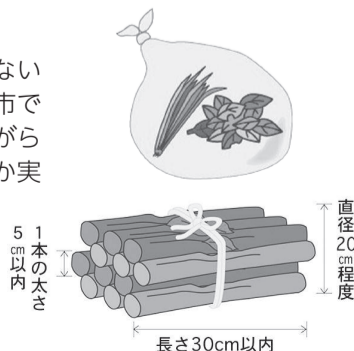

- 草木ごみの日(月2回、不燃ごみと同日)の午前8時30分までに、他のごみと分けて集積所へ
- 草・葉は土をよく落とし、中身の見えるビニール袋に入れる
- 木の枝は別図のとおり長さ・太さの制限を守り、ひもで束ねる

ぶらっと 柏 ぴんぽ

第30回 根戸近隣センターから歩く

このコーナーでは、地域のかたの情報を基に見つけた珍しいものや歴史などを紹介します。新たな魅力探しに、健康づくりに、あなたも「柏さんぽ」してみませんか？