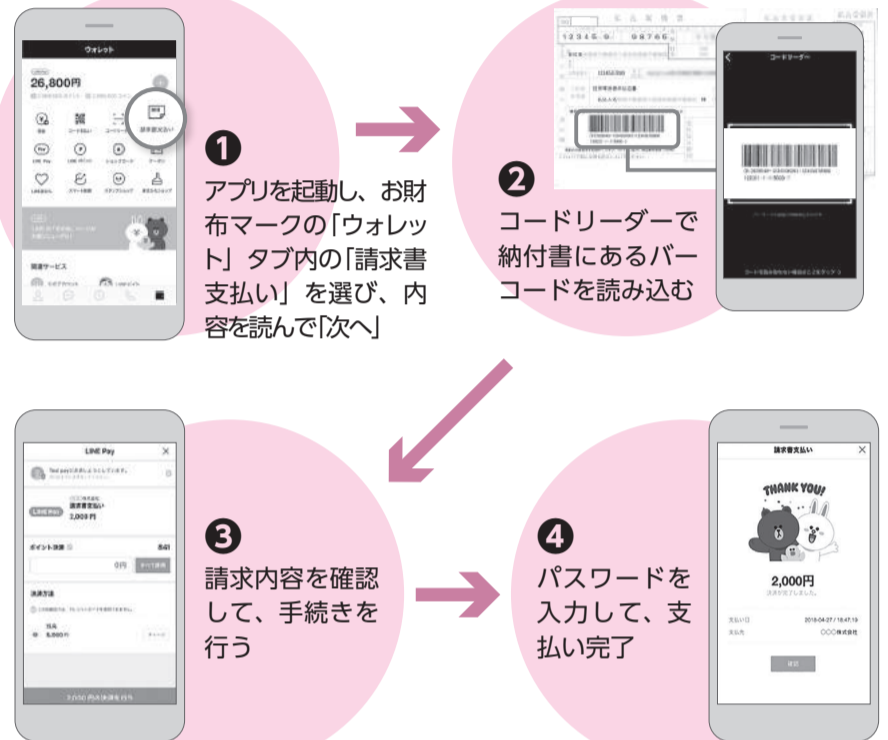

☎看護師・保健師・助産師・准看護師の免許があるかた、30人

☎採血、吸引等の実習と訪問看護の紹介など

☎無料

☎動きやすい服装、筆記用具

☎11月5日(火)までに、市のホームページからダウンロードした申込書に必要事項を書いて、地域医療推進課へファクスするか☎info-chkry@city.kashiwa.chiba.jpで※応募者多数の場合は抽選。初めてのかたを優先

柏市内見学バスツアーを開催

☎柏市観光協会☎7162-3315・FAX7162-3323
 商工振興課☎7167-1141・FAX7162-0585

海上自衛隊下総航空基地や旧吉田家住宅歴史公園などの市内数カ所を訪ねて、柏の魅力を再発見するバスツアーを開催します。名所の歴史的背景を聞いたり、普段入ることができない場所を見学できたりするツアーに、参加してみませんか。

▲解説を聞きながら楽しむことができます

☎10月29日(火)・11月6日(水)午前9時~午後4時30分

☎各20人

☎無料※昼食代・入館料等は別途

☎10月11日(金)までに、往復はがきに催し名・郵便番号・住所・氏名(ふりがな)・年齢・電話番号・参加希望日を書いて、〒277-0011東上町7-18 柏市観光協会へ郵送で(当日消印有効)※はがき1枚に2人まで応募可。応募者多数の場合は抽選

☎詳しくは、同協会のホームページをご覧ください

10月からLINE Payで市税等が支払えるようになります

☎収納課☎7167-1122・FAX7167-3203

10月1日から、スマートフォンアプリLINEの「LINE Pay」を使って、市・県民税、固定資産税などの市税や、国民健康保険料、後期高齢者医療保険料、介護保険料を支払うことができます。利用するにはLINEの登録が必要です。24時間いつでもどこでも支払うことができる便利なサービスを、ぜひご利用ください。

▲市のホームページはこちら

◎納めることができる市税など、詳しくは市のホームページをご覧ください

■支払い方法

カシニワ・ウォーク 増尾の街角花めぐりツアー

☎柏市みどりの基金☎7160-3120・FAX7160-3121

毎回好評のカシニワ・ウォーク。今回は増尾地区のカシニワを中心に巡るツアーを開催します。この時期にしか見られない、色付き始めた木々の葉や秋の花の景色を見に、出掛けてみてはいかがでしょうか。