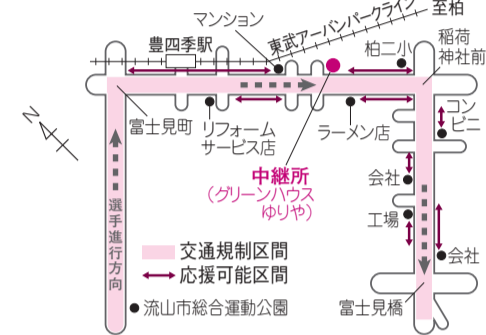

申 当日、会場へ直接

●アートラインかしわツアー2019

10月14日(月)午後1時～3時15分

集合場所/パレット柏

定 先着20人

内 アートラインかしわ2019の見どころを回るツアー

◎申し込み方法など、詳しくはアートラインかしわ2019のホームページを見るか問い合わせを

《共通》

問 JOBANアートラインかしわ実行委員会 ☎7167-4455、企画調整課 ☎7167-1117・FAX7167-1210

重要なお知らせや市の新しい取り組みなどを掲載しています

市政情報

東葛飾地方中学校駅伝競走大会の開催と交通規制

☎指導課 ☎7191-7369 ・ ☎7191-7380

東葛飾地域の中学71校の頂点を競う、東葛飾地方中学校駅伝競走大会を開催します。これに伴い、別図のとおり交通規制を実施します。また、中継所の周辺200メートル以内と歩道のない場所での応援はできません。皆様のご理解・ご協力をお願いします。

開催日 / 10月19日(土)午前10時～正午 ※荒天時は10月20日に延期

交通規制時間 / 午前10時30分～11時

コース / 野田市総合公園陸上競技場～松戸市立中部小学校(32キロメートル)

▲各学校の誇りをたすきでつなぎ力走します

交通規制区間

天体観望会・アストロトークを開催

☎あけぼの山農業公園 ☎7133-8877 ・ ☎7132-5195

望遠鏡を使い、夜空に輝く星や土星などの天体を観望するイベントです。秋の澄んだ夜長に、普段ゆっくり見ることのない天体や宇宙の魅力を発見してみませんか。

時 10月19日(土)午後4時～8時

所 あけぼの山農業公園

対 小学3年生以上のかた、先着40人 ※ 家族の同伴可

内 柏の葉サイエンスエデュケーションラボの羽村太雅(はむらたいが)さんによる講義、土星などの望遠鏡観望 **費** 1,000円(高校生以下600円)

申 10月2日(水)午前9時から、あけぼの山農業公園へ電話か直接

▲輝く星や天体に夢中

10月21日(月)～27日(日)は 精神保健福祉普及週間です