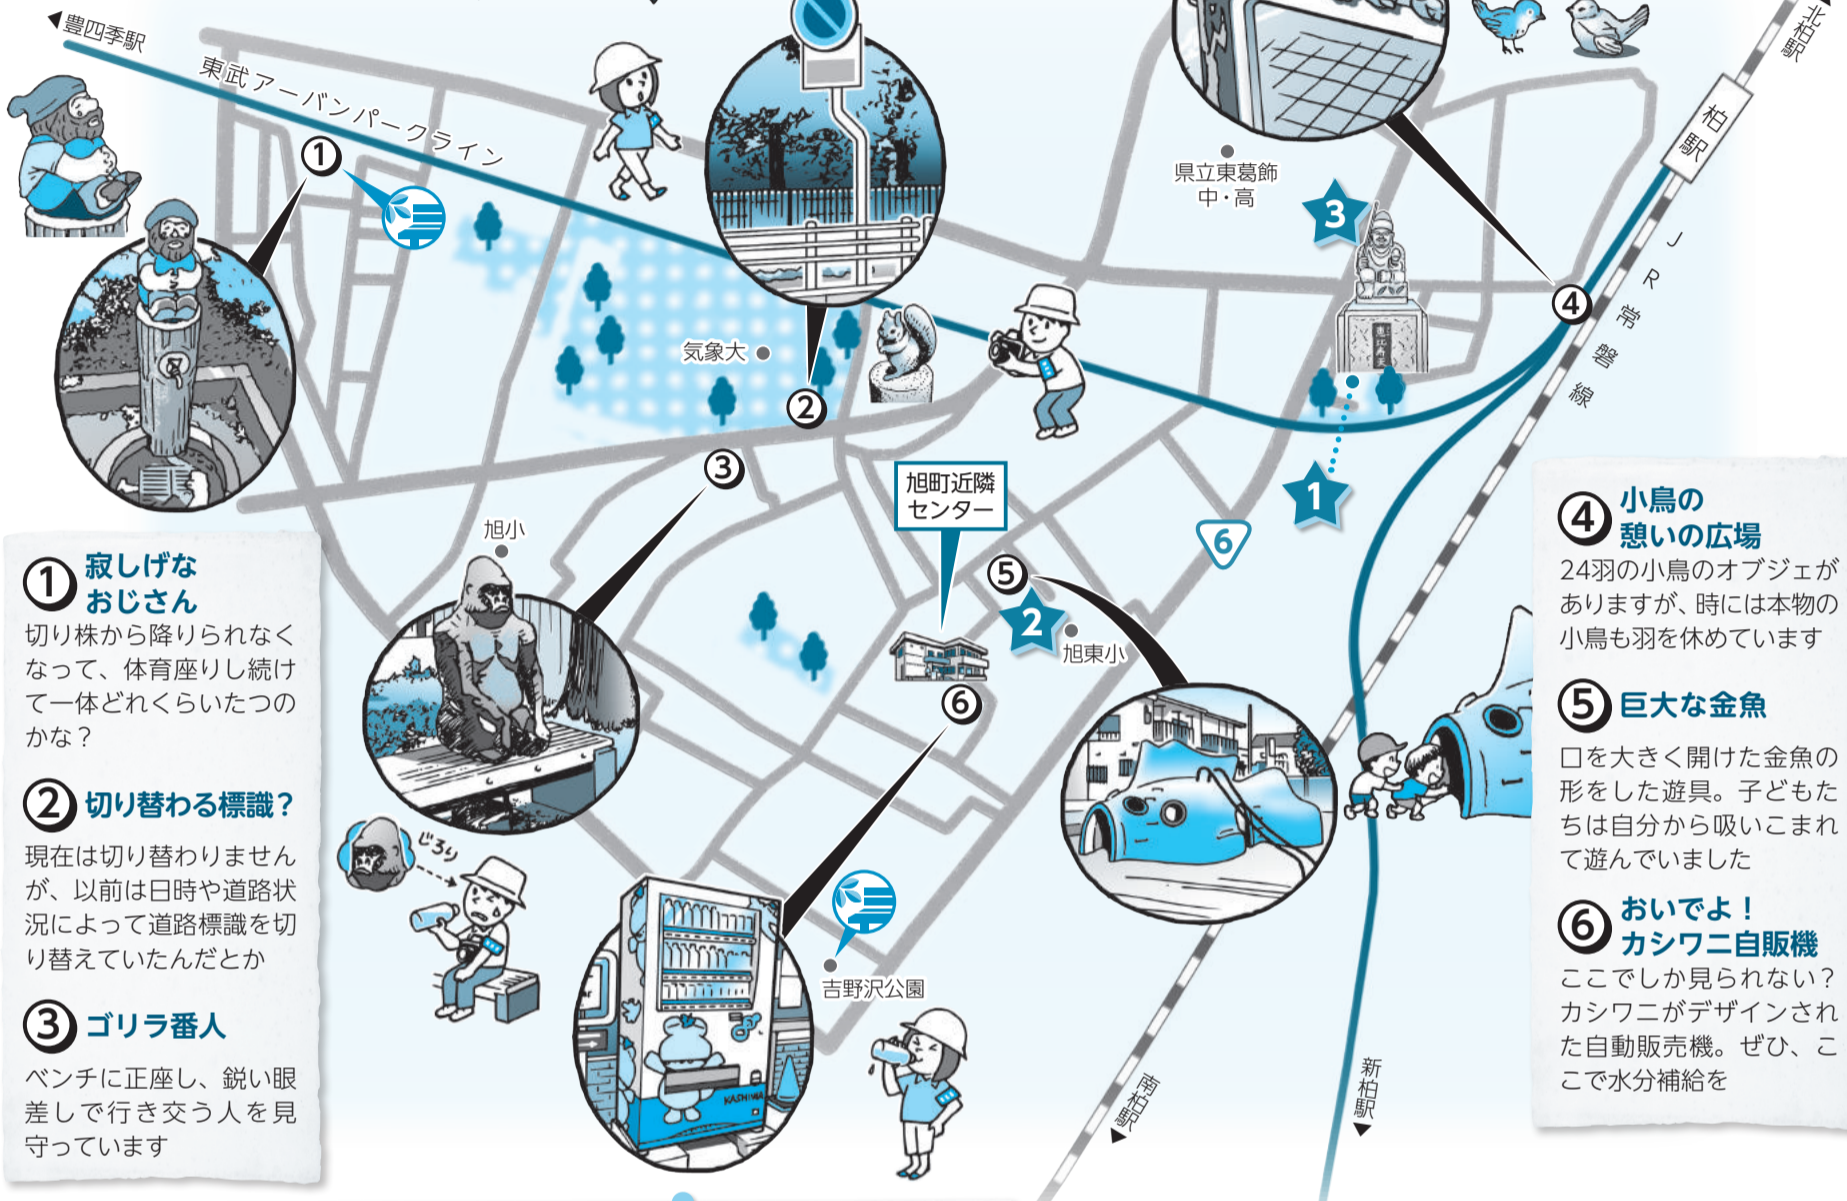

ぶらっと 柏 みんぽ

第28回 旭町近隣センターから歩く

このコーナーでは、地域のかたの情報を基に見つけた珍しいものや歴史などを紹介します。新たな魅力探しに、健康づくりに、あなたも「柏さんぽ」してみませんか？

☎ 広報広聴課 7167-1175

〈旭町近隣センターへの行き方〉

☒ 柏駅西口から、徒歩20分。
柏駅西口から、免許センター行きバスで「気象大学前」下車、徒歩8分

今号で取り上げられなかったスポットも掲載

◀ 詳しい地図はこちら

暑い！
ちょっと一休み

木陰でベンチのある休憩スポット

① 寂しげなおじさん

切り株から降りられなくなって、体育座りし続けて一体どれくらいたつのかな？

② 切り替わる標識？

現在は切り替わりませんが、以前は日時や道路状況によって道路標識を切り替えていたんだとか

③ ゴリラ番人

ベンチに正座し、鋭い眼差しで行き交う人を見守っています

④ 小鳥の憩いの広場

24羽の小鳥のオブジェがありますが、時には本物の小鳥も羽を休めています

⑤ 巨大な金魚

口を大きく開けた金魚の形をした遊具。子どもたちは自分から吸いこまれて遊んでいました

⑥ おいでよ！カシワニ自販機

ここでしか見られない？カシワニがデザインされた自動販売機。ぜひ、ここで水分補給を

地域のかたのイチオシスポット