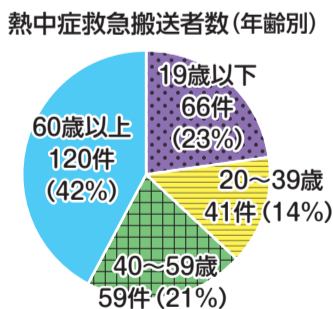

かしわ

広報

未来へつづく先進住環境都市・柏

～笑顔と元気が輪となり広がる交流拠点～

令和元年（2019年）
No.1582

8.1

主な内容

P4～6…市の職員を募集／認定こども園・幼稚園・保育園合同就職説明会を開催／児童扶養手当の支給 ほか
別冊 手賀沼花火大会

発行 柏市 〒277-8505 千葉県柏市柏5丁目10番1号 ☎(04)7167-1111 FAX(04)7166-6026 ④http://www.city.kashiwa.lg.jp/ 編集 広報広聴課 発行日 毎月1・15日

夏の天敵撃退法は 我らにお任せ!

夏の3大モンスター

夏は、プールや花火大会などの楽しいイベントがたくさんある季節ですが、同時に体調を崩しやすい季節でもあります。そこには健康管理の誤解やちょっとした気の緩みがあるからかもしれません。今号では、夏の健康を維持し、快適に過ごすためのコツを紹介します。
固保健所総務企画課 ☎ 7167-1255 ・ FAX 7167-1732

驚くべき市内の熱中症割合

地球温暖化による気温の上昇等により、昨年、市内では熱中症で過去最多の286人が搬送されました。実際に起きた熱中症件数のうち128件は屋内で発生していて、中には「屋内だから大丈夫」と思い込んでいたかたもいたようです。また、グラフからも分かるように、高齢者だけでなく、若い方も熱中症で搬送されています。

夏の「食」の落とし穴

夏は夜も気温が高く、食材が特に傷みやすい季節であるため、家庭で食べる野菜や肉には注意が必要です。食材の適切な調理や保存をしないと、食中毒になる可能性が高まります。