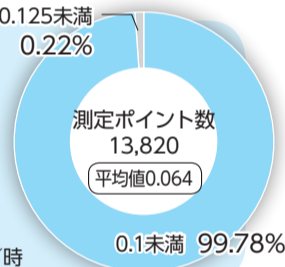

子どもと
未来の柏
のために

放射線対策 NEWS NO.092

「放射線対策ニュース」は偶数月の1日号に掲載します

☎環境政策課 ☎7168-1037 ・ ☎7163-3728

■市内の空間放射線量率についてお知らせします

市では、市内主要道路と駅周辺の歩道の空間放射線量率について、携帯型環境放射線量測定器を用いた車載走行・歩行による測定を定期的に行っています。

第17回(5月実施分)測定結果をお知らせします。

■市立保育園・小中学校・高等学校の測定結果(5月測定分)

市立保育園や小・中学校等は平成24年度末までに除染を行い、その後も定期的な測定を継続しています。

なお、今回の測定で除染目標(保育園・小学校は地上5センチメートル、中学校・高等学校は地上50センチメートルで毎時0.23マイクロシーベルト未満)を超える箇所はありませんでした。

◎測定結果の詳細とその他施設の測定結果は、市のホームページをご覧ください

●第17回(令和元年5月実施分)の測定結果

平均値が毎時0.064マイクロシーベルトで、目標値(毎時0.23マイクロシーベルト)を下回っています。詳しくは、市のホームページをご覧ください。※測定高100センチメートル

単位：マイクロシーベルト/時

単位：μSv/h (数値は敷地内の測定箇所全ての平均値)
測定器：クリアパルス株式会社 Mr.Gamma A2700
測定期間：令和元年5月14日~6月6日

小学校	100cm	50cm	5cm
柏第一	0.054	0.056	0.055
柏第二	0.048	0.056	0.051
柏第三	0.047	0.052	0.054
柏第四	0.046	0.045	0.045
柏第五	0.044	0.046	0.045
柏第六	0.052	0.058	0.057
光ヶ丘	0.052	0.052	0.056
土	0.060	0.064	0.067
富勢	0.042	0.049	0.042
田中	0.056	0.056	0.052
田中北	0.054	0.051	0.051
土南部	0.043	0.044	0.049
柏第七	0.056	0.061	0.057
柏第八	0.045	0.048	0.048
酒井根	0.056	0.048	0.051
西原	0.040	0.041	0.041
旭	0.043	0.045	0.048
藤心	0.037	0.038	0.037
中原	0.043	0.045	0.047
酒井根西	0.063	0.057	0.063
高田	0.043	0.044	0.044
名戸ヶ谷	0.047	0.045	0.044
増尾西	0.073	0.076	0.072
逆井	0.053	0.055	0.055
富勢東	0.062	0.063	0.068
豊	0.074	0.070	0.065
酒井根東	0.079	0.056	0.061
旭東	0.049	0.051	0.051
松葉第一	0.055	0.051	0.052
花野井	0.065	0.063	0.065
松葉第二	0.058	0.057	0.058
富勢西	0.071	0.074	0.070
十余二	0.071	0.072	0.070