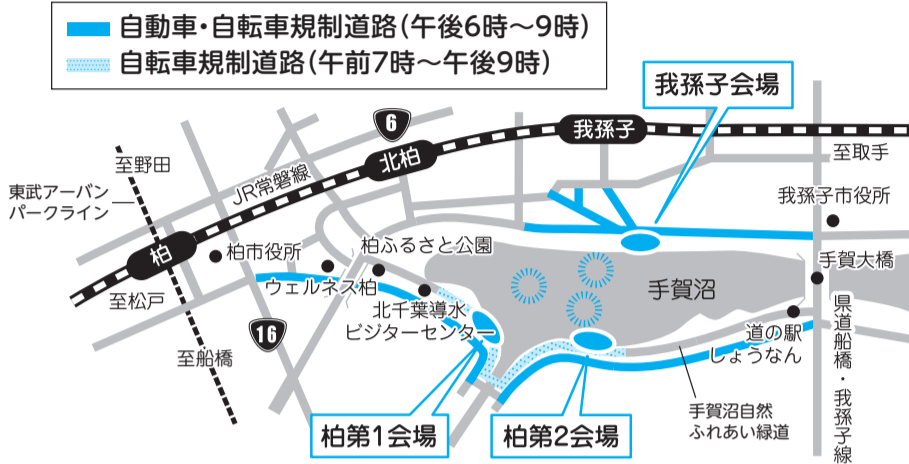

### 期日前投票

期日前投票には「宣誓書」の提出が必要です。宣誓書は投票所整理券の裏面に印刷してありますので、事前に記入をお願いします。

投票場所	投票期間		投票時間
	参議院議員選挙	柏市議会議員選挙	
市役所本庁舎1階ロビー	7月20日(土)まで	7月29日(月)～8月3日(土)	午前8時30分～午後8時
沼南庁舎1階ロビー			
パレット柏			
リフレッシュプラザ柏	7月18日(木)～20日(土)	8月1日(木)～3日(土)	午前9時～午後5時
ららぽーと柏の葉北館3階(若柴)			午前10時～午後8時
田中近隣センター			午前8時30分～午後5時

# 市政情報

## 手賀沼花火大会2019の交通規制にご協力を

☎手賀沼花火大会実行委員会 ☎7162-3325  
商工振興課 ☎7167-1141・FAX7162-0585

8月3日(土)に開催される手賀沼花火大会の会場周辺(別図)で、交通規制を行います。今回から、手賀沼自然ふれあい緑道の一部が自転車規制区間になります。会場周辺の安全確保のため、警備員の指示に従うようご協力をお願いします。

柏第1会場	手賀沼自然ふれあい緑道 北千葉導水ビジターセンター寄り(北柏駅南口から徒歩25分、柏駅東口から徒歩40分)
柏第2会場	手賀沼自然ふれあい緑道 道の駅しょうなん寄り(柏駅東口の1番バス乗り場(沼南方面行き)から、「大井」下車、徒歩20分)
我孫子会場	手賀沼公園・手賀沼ふれあいライン(我孫子駅南口から徒歩10分)