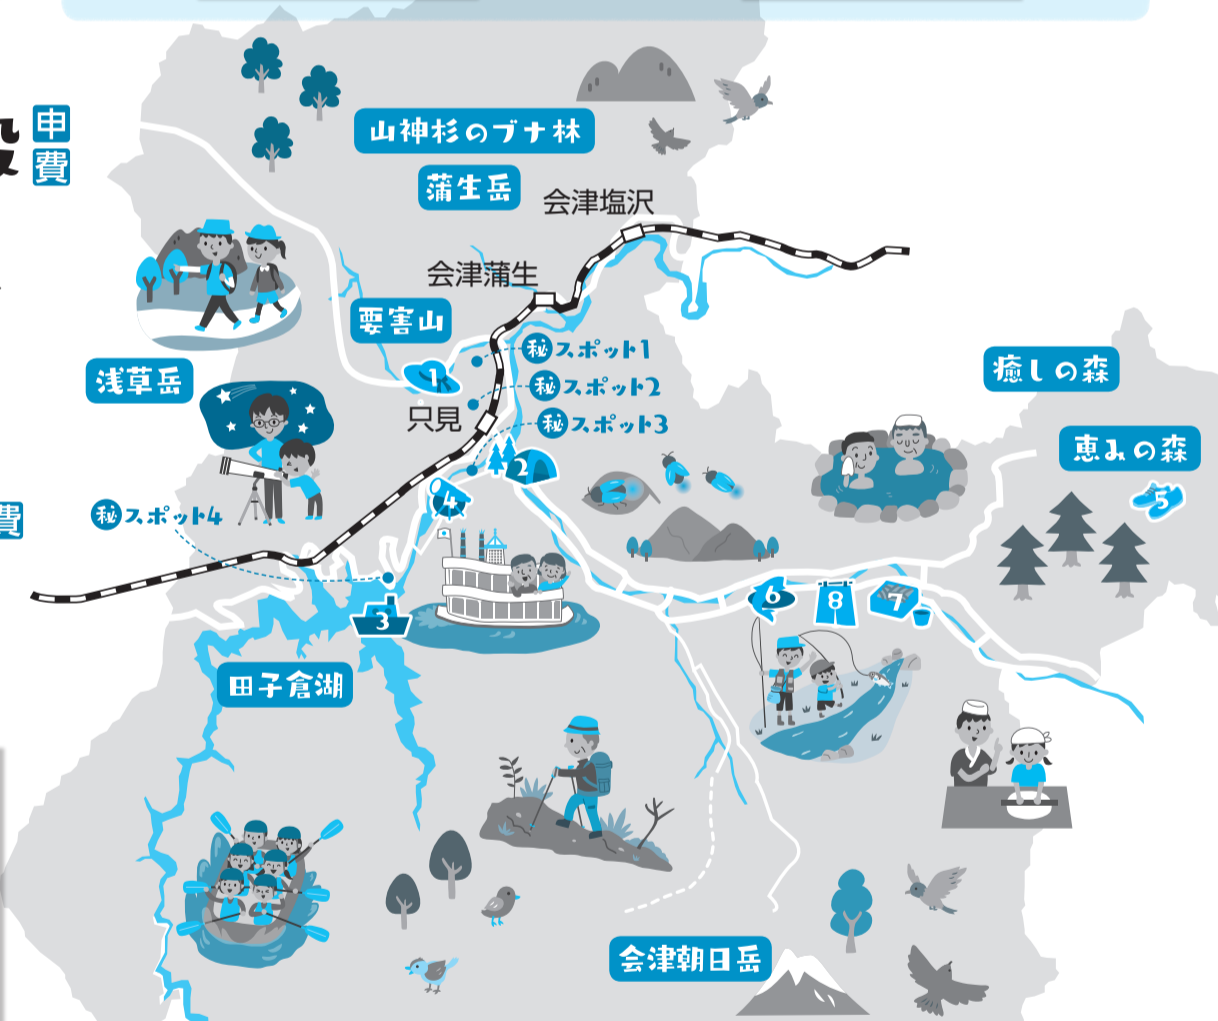

#### 「田子倉レイクビュー」

田子倉湖のほとりにある撮影スポット。山と湖、霧が一番美しく見える場所だそうです。

### 2 充実したキャンプ施設 申費

今年の春にリニューアルオープンした「奥会津ただみの森キャンプ場」は、有名なアウトドアブランドのスノーピークが監修した本格的なキャンプを楽しめる施設です。普段体験することができないピザ焼きやバウムクーヘン作りを体験してみたいかたがですか。

### 3 田子倉湖で遊覧船 費

国内のダムでは第3位の貯水量を誇り、山々の隙間を蛇行するような複雑な形をしている湖を遊覧船でのんびり周遊します。天気の良い夏の朝夕には、雲海のような霧を見られるかもしれません。

### 4 ホタル・天体観測

天気次第では7月下旬までホタルを見ることができ、町明かりの少ない只見ダムの近くでは、都会では見られない満天の星空を楽しめます。