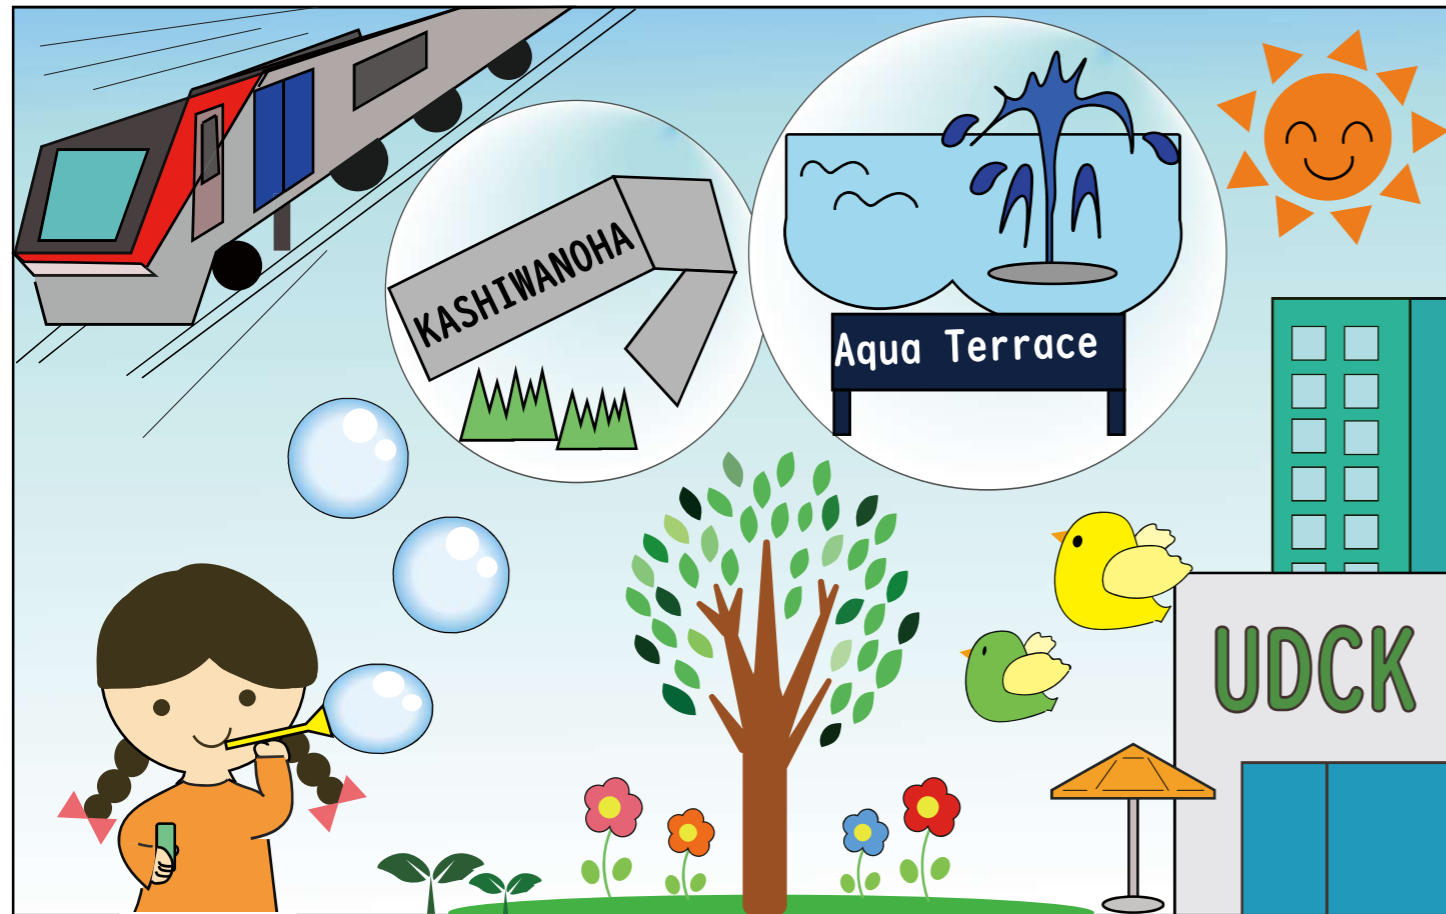

かしわ は
柏の葉まちがいさがし

え くら
2つの絵を比べて
ちがいを7つ
さがそう！

かしわ は 柏の葉の まちづくり

「カシワの葉」って知ってる？
ふゆ 冬になっても木から葉が落ちない、
えんぎ 縁起のいい葉っぱなんだよ。
かしわ そんな「柏の葉」のまちづくりを紹介するよ。

カシワニ ニワやん
カシニワ制度マスコットキャラクター

かしわ は 柏の葉のまちづくりの変化

かしわ は えき
柏の葉キャンパス駅があるところは、
もともとどんな場所だったの？

じょう なに ばしょ いち
もともとはゴルフ場で、何も無い場所に一から
まちを作ったんだよ。
まちづくりの変化を一緒に見てみよう！

① 駅が出来る (2005年)

つくばエクスプレス開業！

Q かしわ は えき なに
柏の葉キャンパス駅は何を
イメージしてデザインされた
でしょうか。

せいかい みぎ した
正解は右ページの下へ

② 目標をかかげる (2008年)

かしわ は こくさい こうそう けいかく た
「柏の葉国際キャンパスタウン構想」という計画を立てて、
ぜんたい みどり まな あ ば めざ
まち全体が緑いっぱい学び合いの場となることを目指したよ。

いけしぜんはくぶつこうえん こんぶくろ池自然博物館

ゆた みどり きちよう わ みず
豊かな緑と、貴重な湧き水
による池があって、動植物
がたくさん生息しているよ。

リボンのオブジェ

このオブジェはこのまちの
つよ あらわ
強いれんけいを表すリボン
をイメージしているよ。

じどうらうめん じっけんちゆう 自動運転バス (実験中)

バスにカメラがついているだけでなく
地面にもチップを埋めて自動で走れる
仕組みを作っているよ。

かしわ は 柏の葉アクアテラス

いこいの場であるアクアテラスは、
雨が降った時に洪水が起きないように
水をためる働きをしているよ。

じっけんちゆう AIカメラ (実験中)

ひと たお あば
人が倒れたり、暴れたりしているのを
警備員さんに伝えることができるカメラ
が駅の周りがあるよ。

A ひだり こた しぜん かがく かせ
左ページの答え：自然と科学をゆうごうした「風」をイメージして作られているよ。