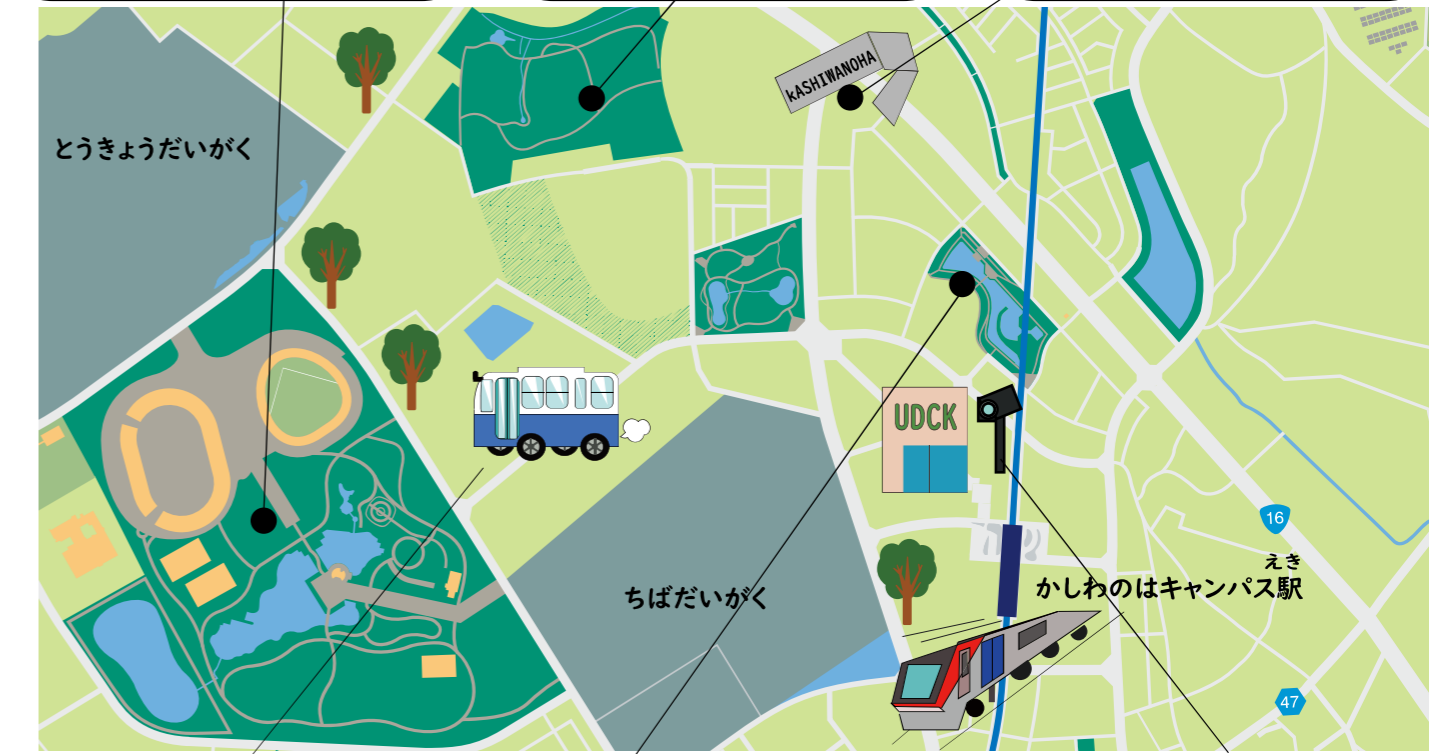

③ まちを作る 柏の葉アーバンデザインセンター

まちづくりの拠点は、UDCK (柏の葉アーバンデザインセンター) という場所。柏の葉キャンパス駅の駅前にある施設だよ。誰でも中に入ることができるよ。

④ 現在 (2022年)

かしわ は いろいろ きかく おこな
柏の葉では、色々な企画やイベントが行われているよ！

かしわ は 柏の葉ってこんなまち!!

かしわ は こうえん 柏の葉公園

しばふ ひろば の いけ ていえん
芝生の広場、ポートに乗れる池や庭園
があるほか、野球場やテニスコート、
きょうぎじょう 公園だよ。

いけしぜんはくぶつこうえん こんぶくろ池自然博物館

ゆた みどり きちよう わ みず
豊かな緑と、貴重な湧き水
による池があって、動植物
がたくさん生息しているよ。

リボンのオブジェ

このオブジェはこのまちの
つよ あらわ
強いれんけいを表すリボン
をイメージしているよ。

じどうらうめん じっけんちゆう 自動運転バス (実験中)

バスにカメラがついているだけでなく
地面にもチップを埋めて自動で走れる
仕組みを作っているよ。

かしわ は 柏の葉アクアテラス

いこいの場であるアクアテラスは、
雨が降った時に洪水が起きないように
水をためる働きをしているよ。

じっけんちゆう AIカメラ (実験中)

ひと たお あば
人が倒れたり、暴れたりしているのを
警備員さんに伝えることができるカメラ
が駅の周りがあるよ。

A ひだり こた しぜん かがく かせ
左ページの答え：自然と科学をゆうごうした「風」をイメージして作られているよ。