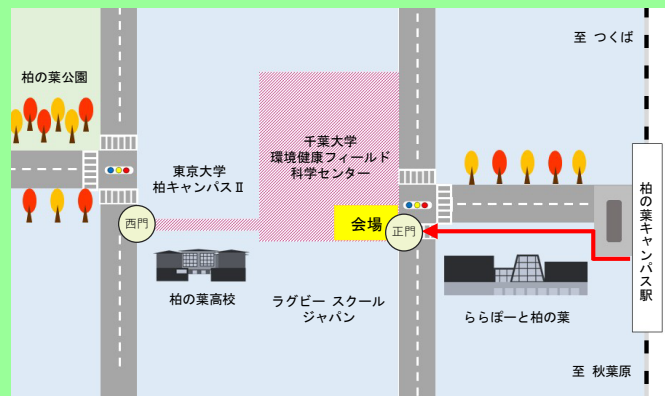

Harvest Festival

2023

センタ祭

11/3 (金・祝) 10時～14時

開催場所：正門脇広場

※車で入構はできません

お車でお越しの方は近隣駐車場をご利用ください

体験 イベント①

球根鉢植え体験※

【参加料600円(税込)】

13:00～14:00

体験時間 約5～10分

申し込み先着順 30組

13時より
花・苗特設コーナー
で受付

※寄せ植え体験に変更する場合があります

【交通のご案内】

- つくばEX「柏の葉キャンパス駅」西出口より徒歩5分
- 駐車場はありません。当日は車での入構は一切できませんので、公共交通機関をご利用ください。
- 自転車でお越しの場合は、駐輪スペースをご利用ください。
- ご来場の際は、マイバッグ、エコバッグをご用意ください。

体験 イベント②

サトイモ掘り

【参加料500円(税込)】

①11:30～ ②12:00～

各回申し込み先着順 20組

本部テントで受付

体験 イベント③

キャンパスツアー

【参加無料】

12:30から約45分間

申し込み先着順 30組

本部テントで受付

同時開催!!

ノブクマルシェ@千葉大学2023

千葉大学環境健康フィールド科学センター
Center for Environment, Health and Field Sciences, Chiba University