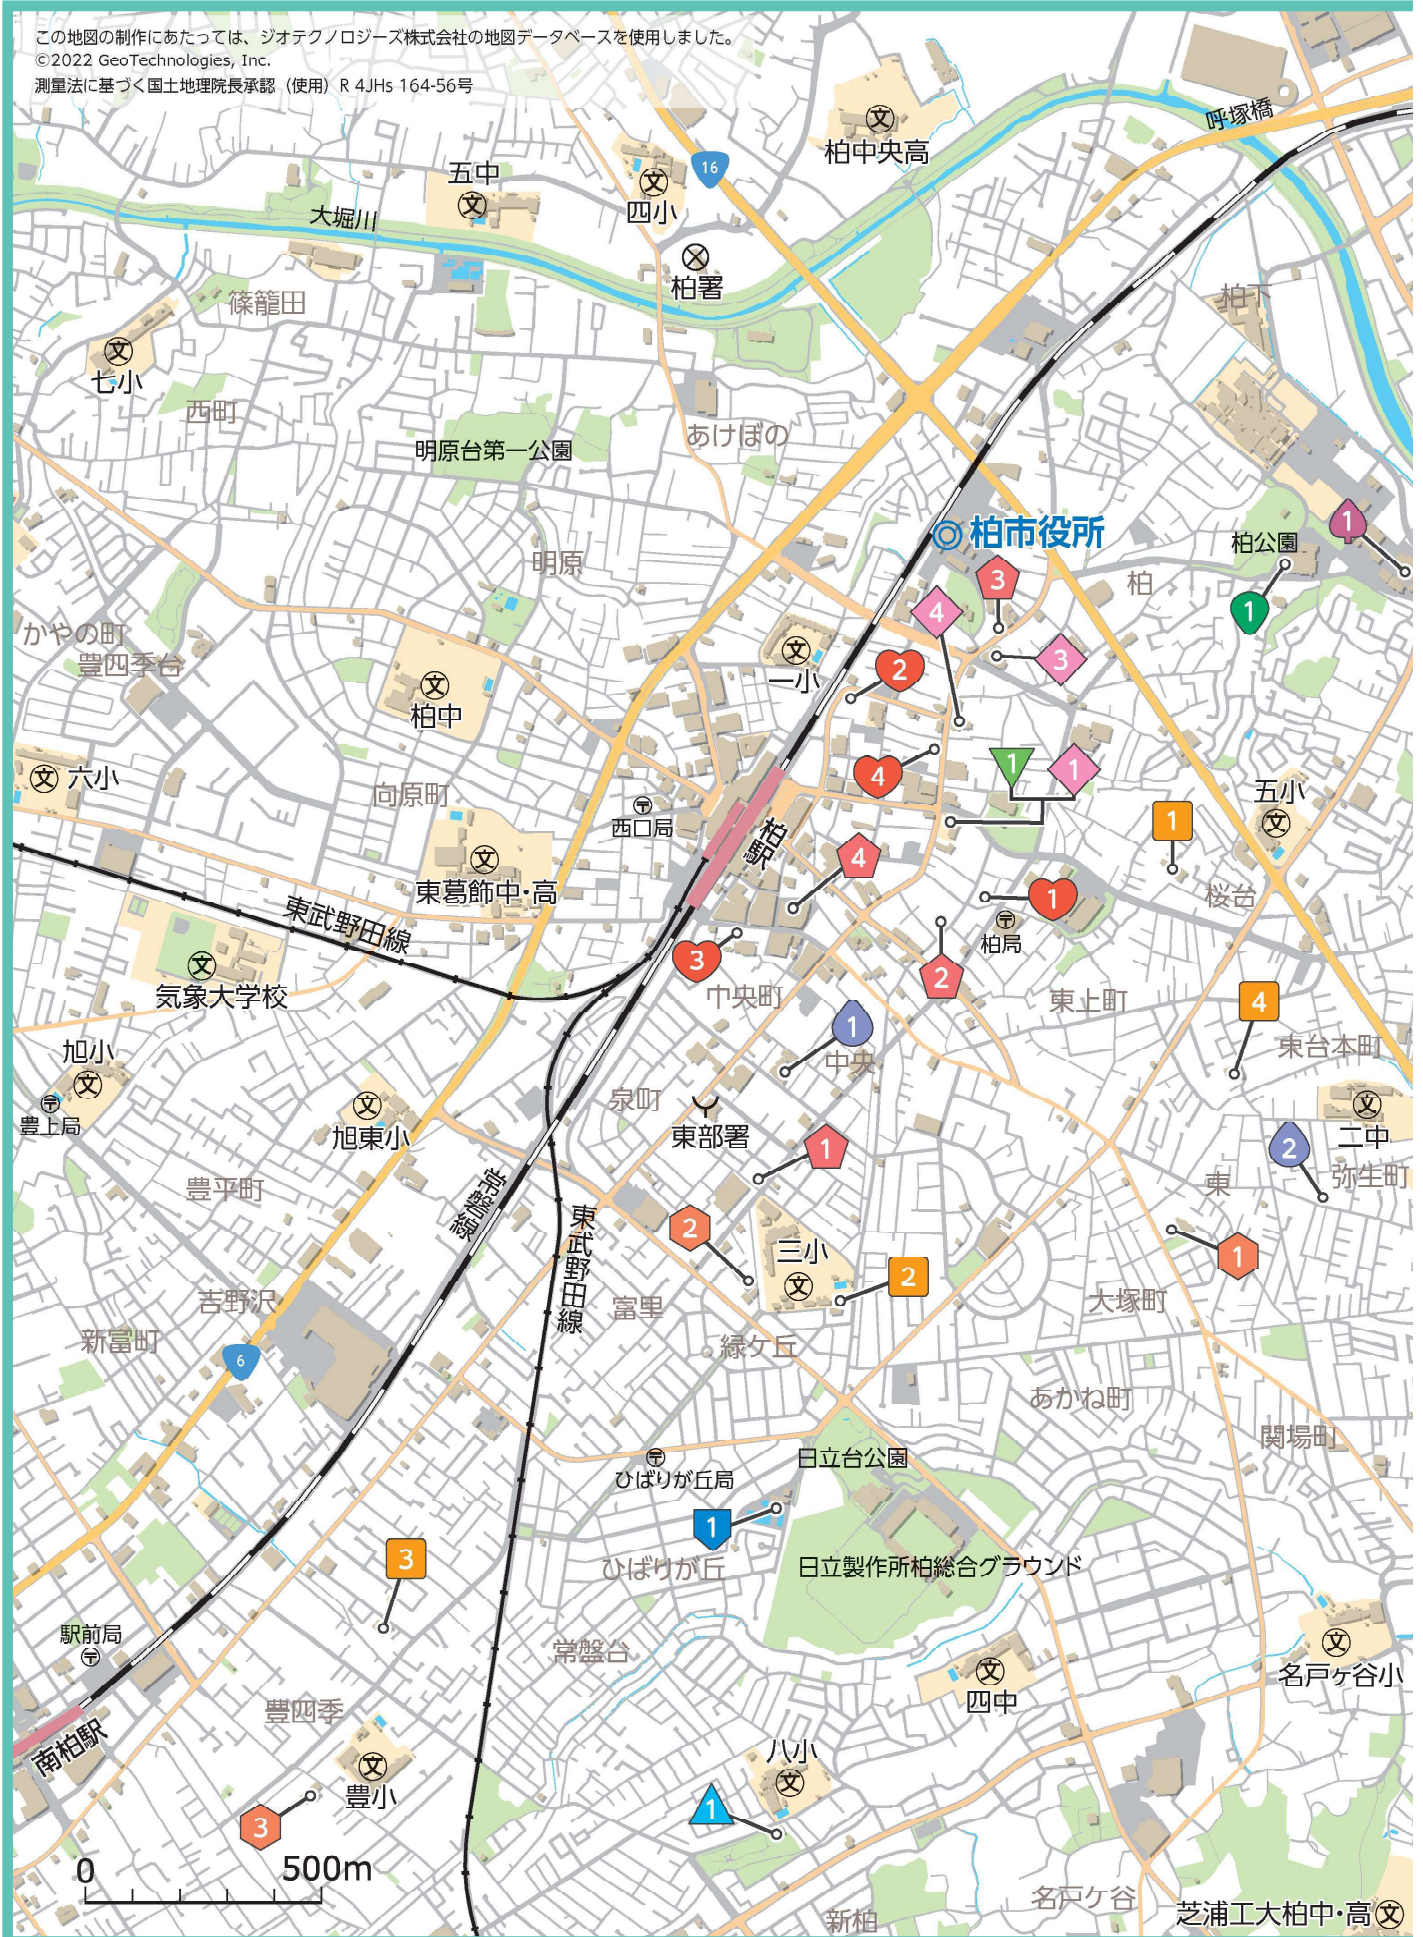

二次元コードを読み込むと、スマートフォン上でも柏市内のエリアの地図を見ることができます！

認定こども園・  
保育園・幼稚園  
等はこちら▶

その他の子育て  
支援施設は  
こちら▶

# 子育てマップ

中央東エリア

この地図の制作にあたっては、ジオテクノロジー株式会社の地図データベースを使用しました。  
©2022 GeoTechnologies, Inc.  
測量法に基づく国土地理院長承認 (使用) R 4JHS 164-56号

子育てマップ

二次元コードを読み込むと、スマートフォン上でも柏市内のエリアの地図を見ることができます！

認定こども園・  
保育園・幼稚園  
等はこちら▶

その他の子育て  
支援施設は  
こちら▶

子育てマップ

- |                                 |                   |
|---------------------------------|-------------------|
| <b>公園</b>                       | <b>私立保育園</b>      |
| 1 柏公園                           | 1 巻石堂さくら保育園       |
| 2 柏ふるさと公園                       | 2 とぼり保育園          |
| <b>児童センター</b>                   | 3 ミアヘルサ保育園ひびきかしわ  |
| 1 永楽台児童センター                     | 4 柏 ECEC 保育園      |
| <b>はぐはぐひろば・<br/>地域子育て支援センター</b> | <b>小規模認可保育</b>    |
| 1 サンサンたいよう組                     | 1 よしだベビーハウス       |
| <b>プール</b>                      | 2 童夢ガーデン柏保育園      |
| 1 ひばりが丘市民プール                    | 3 柏サンフラワー保育園      |
| <b>幼児体育室</b>                    | 4 アルタベビー柏園        |
| 1 中央体育館幼児体育室                    | <b>認可外保育施設</b>    |
| <b>認定こども園</b>                   | 1 ふくしあ保育園柏園       |
| 1 認定こども園ホザナ幼稚園                  | 2 保育ルーム ひまわり      |
| 2 認定こども園柏めぐみ園                   | 3 柏ひまわり保育園        |
| 3 認定こども園くりの木幼稚園                 | 4 パリ美付属北島保育園      |
| <b>公立保育園</b>                    | <b>幼稚園</b>        |
| 1 桜台保育園                         | 1 柏幼稚園            |
| 2 若葉保育園                         | 2 吉田幼稚園           |
| 3 豊町保育園                         | <b>総合保健医療福祉施設</b> |
| 4 東町保育園                         | 1 ウェルネス柏          |