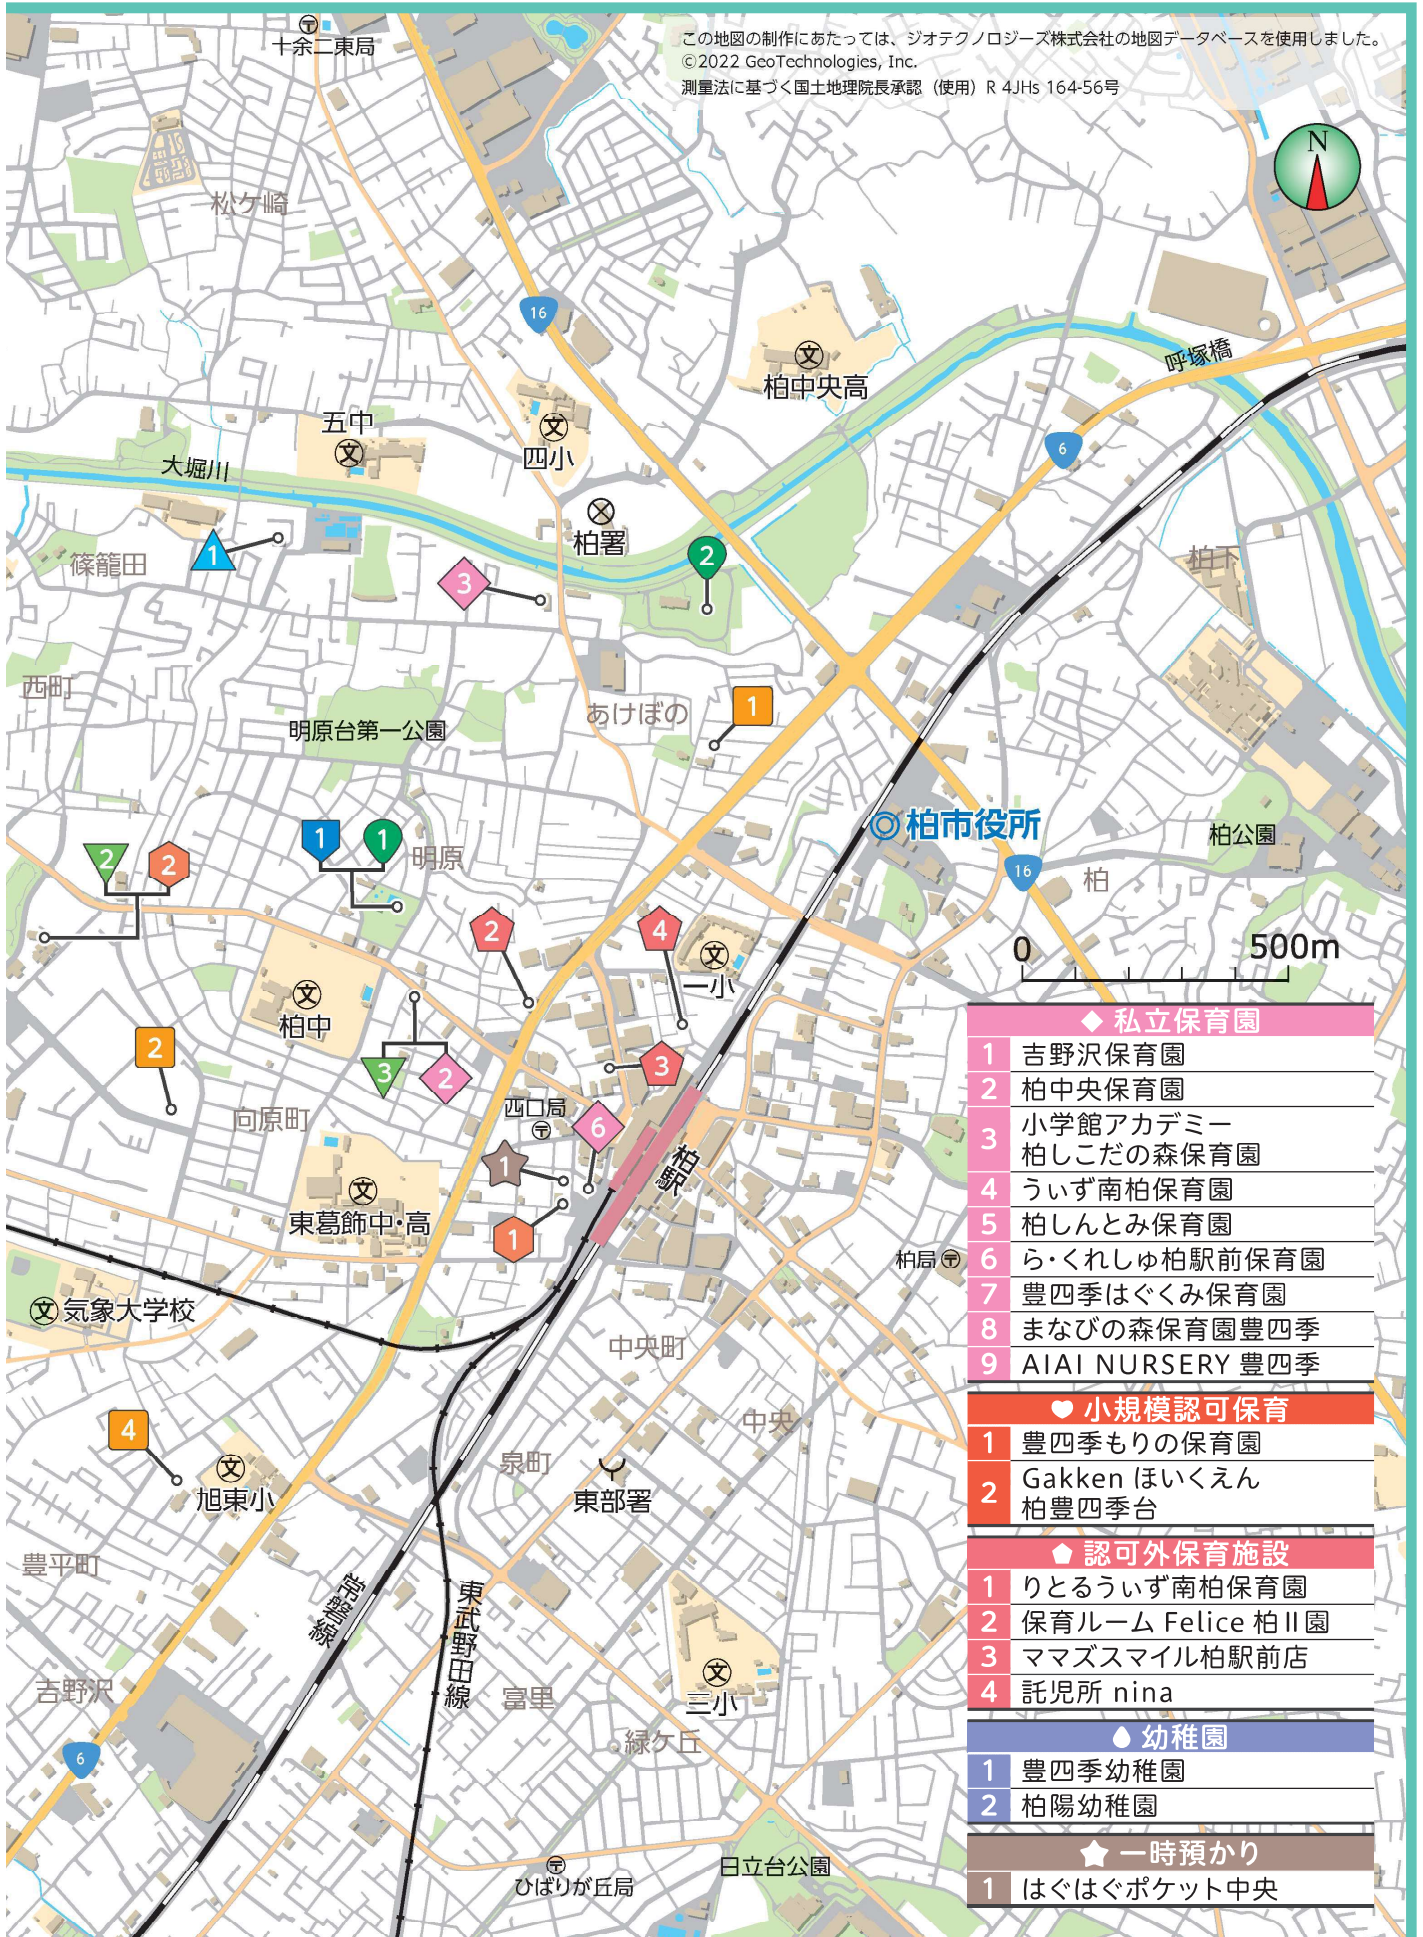

二次元コードを読み込むと、スマートフォン上でも柏市内のエリアの地図を見ることができます！

認定こども園・  
保育園・幼稚園  
等はこちら▶

その他の子育て  
支援施設は  
こちら▶

# 子育てマップ

中央東エリア

この地図の制作にあたっては、ジオテクノロジー株式会社の地図データベースを使用しました。  
©2022 GeoTechnologies, Inc.  
測量法に基づく国土地理院長承認 (使用) R 4JHS 164-56号

子育てマップ

二次元コードを読み込むと、スマートフォン上でも柏市内のエリアの地図を見ることができます！

認定こども園・  
保育園・幼稚園  
等はこちら▶

その他の子育て  
支援施設は  
こちら▶

子育てマップ

- |                                 |                   |
|---------------------------------|-------------------|
| <b>公園</b>                       | <b>私立保育園</b>      |
| 1 柏公園                           | 1 巻石堂さくら保育園       |
| 2 柏ふるさと公園                       | 2 とぼり保育園          |
| <b>児童センター</b>                   | 3 ミアヘルサ保育園ひびきかしわ  |
| 1 永楽台児童センター                     | 4 柏 ECEC 保育園      |
| <b>はぐはぐひろば・<br/>地域子育て支援センター</b> | <b>小規模認可保育</b>    |
| 1 サンサンたいよう組                     | 1 よしだベビーハウス       |
| <b>プール</b>                      | 2 童夢ガーデン柏保育園      |
| 1 ひばりが丘市民プール                    | 3 柏サンフラワー保育園      |
| <b>幼児体育室</b>                    | 4 アルタベビー柏園        |
| 1 中央体育館幼児体育室                    | <b>認可外保育施設</b>    |
| <b>認定こども園</b>                   | 1 ふくしあ保育園柏園       |
| 1 認定こども園ホザナ幼稚園                  | 2 保育ルーム ひまわり      |
| 2 認定こども園柏めぐみ園                   | 3 柏ひまわり保育園        |
| 3 認定こども園くりの木幼稚園                 | 4 パリ美付属北島保育園      |
| <b>公立保育園</b>                    | <b>幼稚園</b>        |
| 1 桜台保育園                         | 1 柏幼稚園            |
| 2 若葉保育園                         | 2 吉田幼稚園           |
| 3 豊町保育園                         | <b>総合保健医療福祉施設</b> |
| 4 東町保育園                         | 1 ウェルネス柏          |