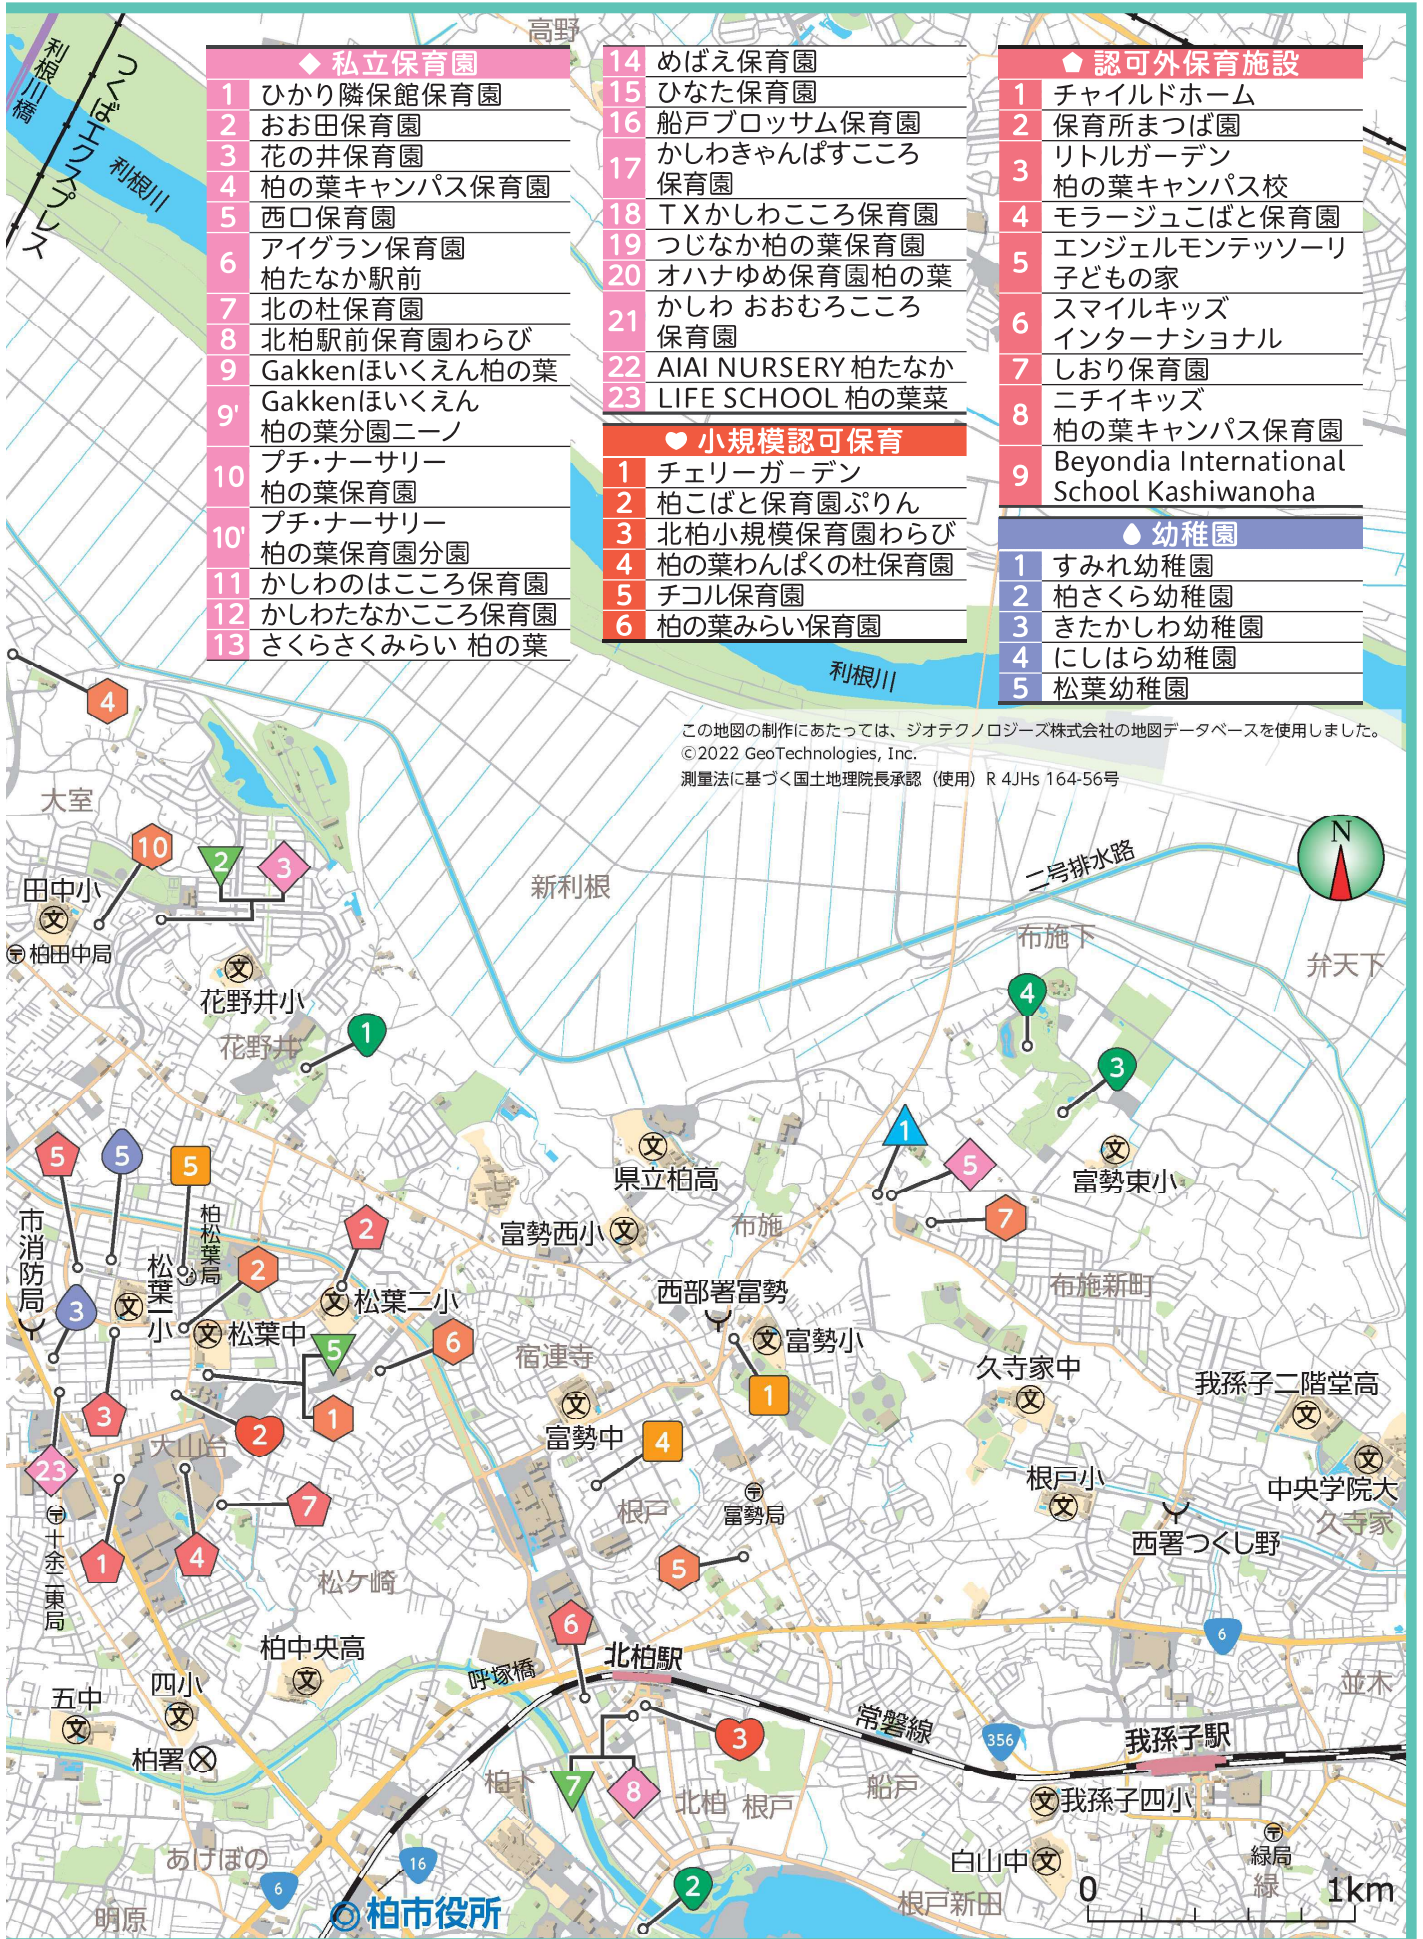

♥ プール

- 1 船戸市民プール

● 認定こども園

- 1 認定こども園柏こぼと学園
- 2 認定こども園 柏こぼと保育園たまご
- 3 柏の葉こども園
- 4 認定こども園 みくになかよしこども園
- 5 認定こども園とみせ幼稚園
- 6 認定こども園 まつがさきの森幼稚園
- 7 幼稚園型認定こども園 柏ひがし幼稚園
- 8 こぼとこどもえんネスト
- 9 柏の葉はぐくみこども園
- 10 認定こども園たなか幼稚園

■ 公立保育園

- 1 富勢保育園
- 2 西原保育園
- 3 田中保育園
- 4 高野台保育園
- 5 松葉保育園

二次元コードを読み込むと、スマートフォン上でも柏市内のエリアの地図を見ることができます！

認定こども園・
保育園・幼稚園
等はこちら▶

その他の子育て
支援施設は
こちら▶

- ◆ 私立保育園
- 1 ひかり隣保館保育園
 - 2 おお田保育園
 - 3 花の井保育園
 - 4 柏の葉キャンパス保育園
 - 5 西口保育園
 - 6 アイグラン保育園
 - 7 柏たなか駅前
 - 8 北の杜保育園
 - 9 北柏駅前保育園わらび
 - 9 Gakkenほいくえん柏の葉
 - 9' Gakkenほいくえん
柏の葉分園ニーノ
 - 10 プチ・ナーサリー
柏の葉保育園
 - 10' プチ・ナーサリー
柏の葉保育園分園
 - 11 かしわのはこころ保育園
 - 12 かしわたなかこころ保育園
 - 13 さくらさくみらい 柏の葉

- 14 めばえ保育園
- 15 ひなた保育園
- 16 船戸プロッサム保育園
- 17 かしわきゃんぱすこころ
保育園
- 18 TXかしわこころ保育園
- 19 つじなか柏の葉保育園
- 20 オハナゆめ保育園柏の葉
- 21 かしわ おおむろこころ
保育園
- 22 AIAI NURSERY 柏たなか
- 23 LIFE SCHOOL 柏の葉菜

- ♥ 小規模認可保育
- 1 チェリーガーデン
 - 2 柏こぼと保育園ぷりん
 - 3 北柏小規模保育園わらび
 - 4 柏の葉わんぱくの杜保育園
 - 5 チコル保育園
 - 6 柏の葉みらい保育園

- ◆ 幼稚園
- 1 すみれ幼稚園
 - 2 柏さくら幼稚園
 - 3 きたかしわ幼稚園
 - 4 にしはら幼稚園
 - 5 松葉幼稚園

子育てマップ