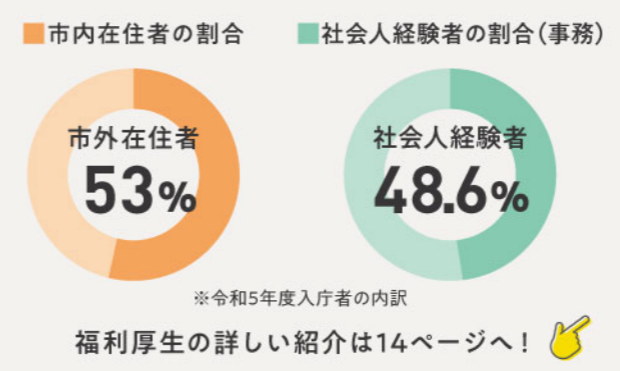

柏市は新スローガン「つづくを、つなぐ。」を掲げます。

柏はこれまで、多くの人、新しい考えを受け入れてきました。みんなが作り上げてきた今を受け継ぎながら、変化を恐れずに進んでいく。それは、これからも変わりません。柏の木は、冬のあいだ枯れた葉を落とさず春を迎えます。その様子は次の世代にバトンを渡すようです。私たちも柏の木をお手本にみんなに愛される柏を、しっかり未来へつないでいきます。ひとりひとりの知恵と工夫が、よりよい明日への大きな力になります。「つづくを、つなぐ。」まち柏を、一緒につくっていきましょう。

次世代へ、未来へ、「つづく」まちづくり

柏市とは？

柏市は駅前と手賀沼に象徴される様に、都会と自然が調和する街です。また、公民学が連携する柏の葉スマートシティのような先進エリアや、音楽・スポーツなどの文化活動も盛んな街です。

多様な分野において、**オール柏**として一丸となって柏のまちづくりを行います。

事業内容についての詳しい紹介は4ページへ！

職員採用試験のご案内

様々な方にご応募いただけるよう、筆記試験が適性検査(SPI)だけなど、**公務員試験対策が不要な試験もあります。**最新情報は職員採用特設ページをご確認ください。

職員には**市外在住者**や、**社会人経験者**も多くいます

職員採用特設ページ

最新の試験情報や、説明会のご案内、職場の雰囲気を知るコンテンツなどを発信しています。ぜひご覧ください。

右記QRコードからご覧ください！