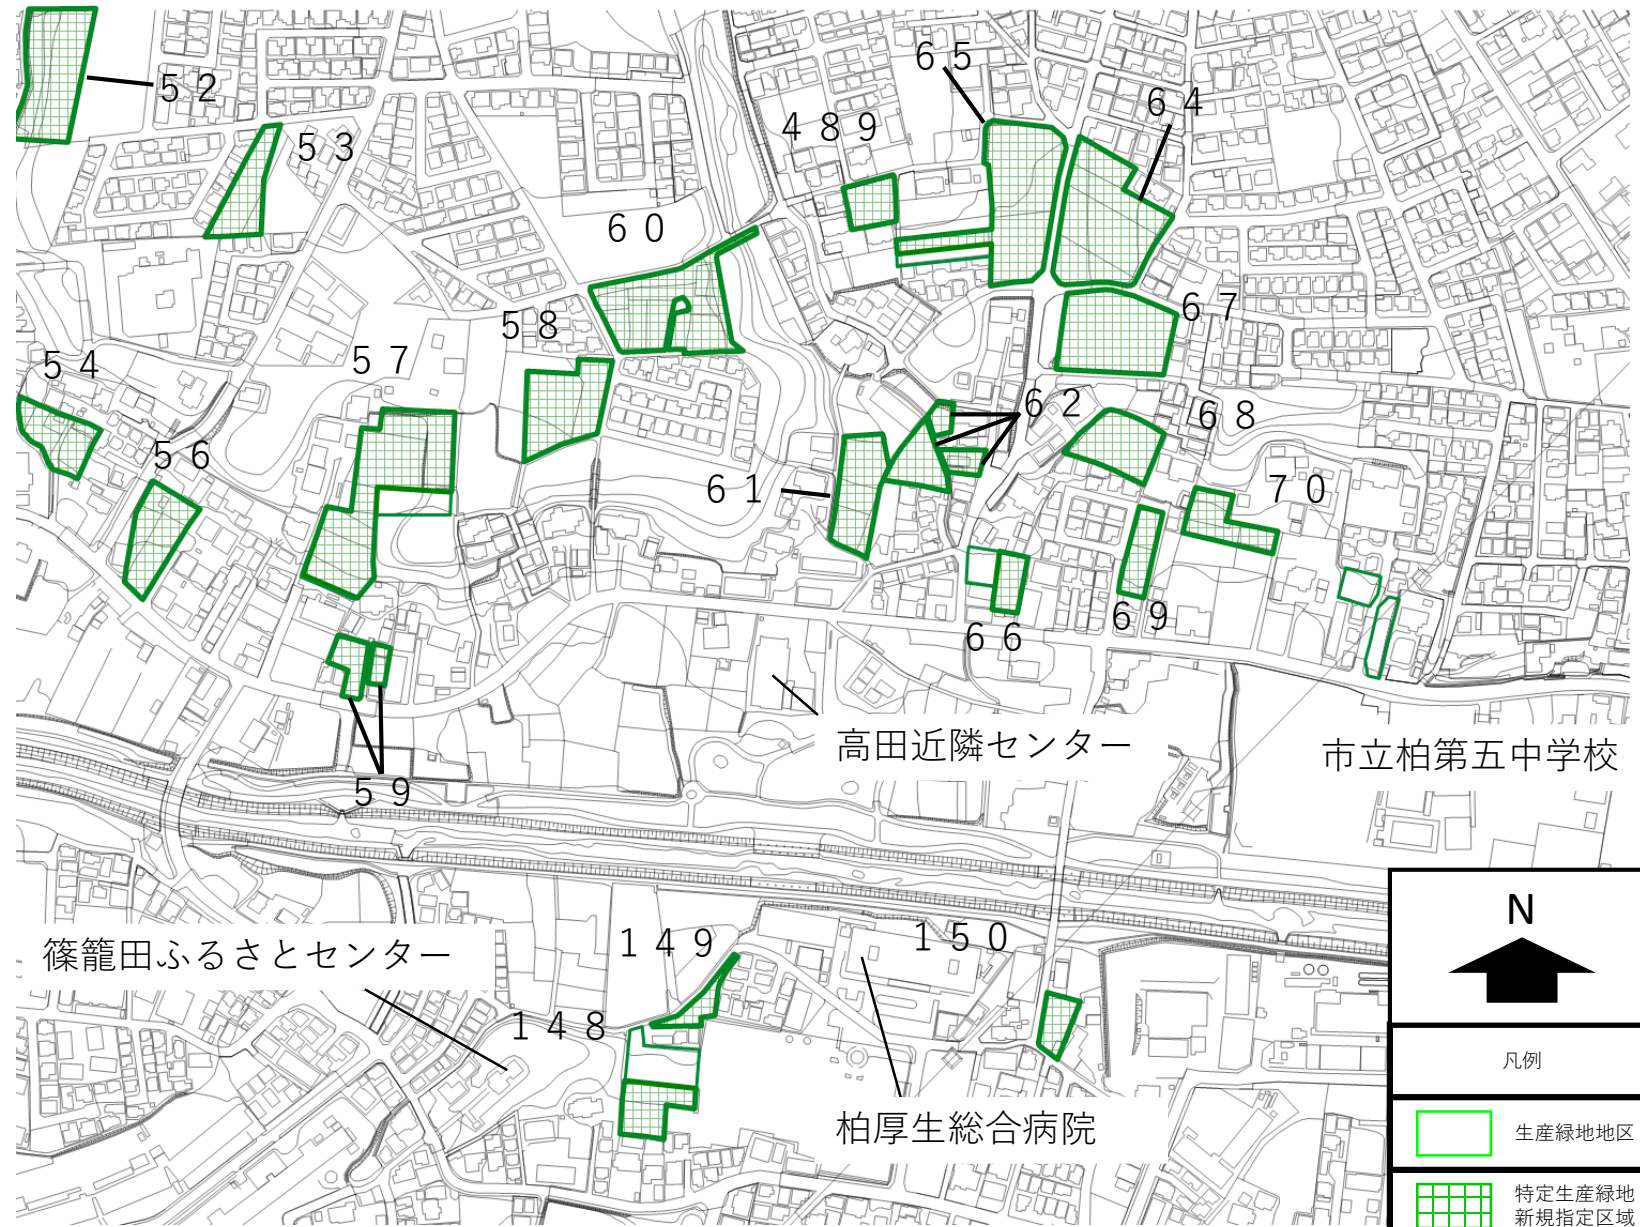

江戸川大学

高田第三公園

N

凡例

生産緑地地区

特定生産緑地  
新規指定区域

N

凡例

|  |                  |
|--|------------------|
|  | 生産緑地地区           |
|  | 特定生産緑地<br>新規指定区域 |

N

凡例

|                                                                                       |                  |
|---------------------------------------------------------------------------------------|------------------|
|  | 生産緑地地区           |
|  | 特定生産緑地<br>新規指定区域 |

N

凡例

生産緑地地区

特定生産緑地  
新規指定区域

トッパン建設プロダクツ  
柏工場

N

凡例

|                                                                                       |                  |
|---------------------------------------------------------------------------------------|------------------|
|  | 生産緑地地区           |
|  | 特定生産緑地<br>新規指定区域 |