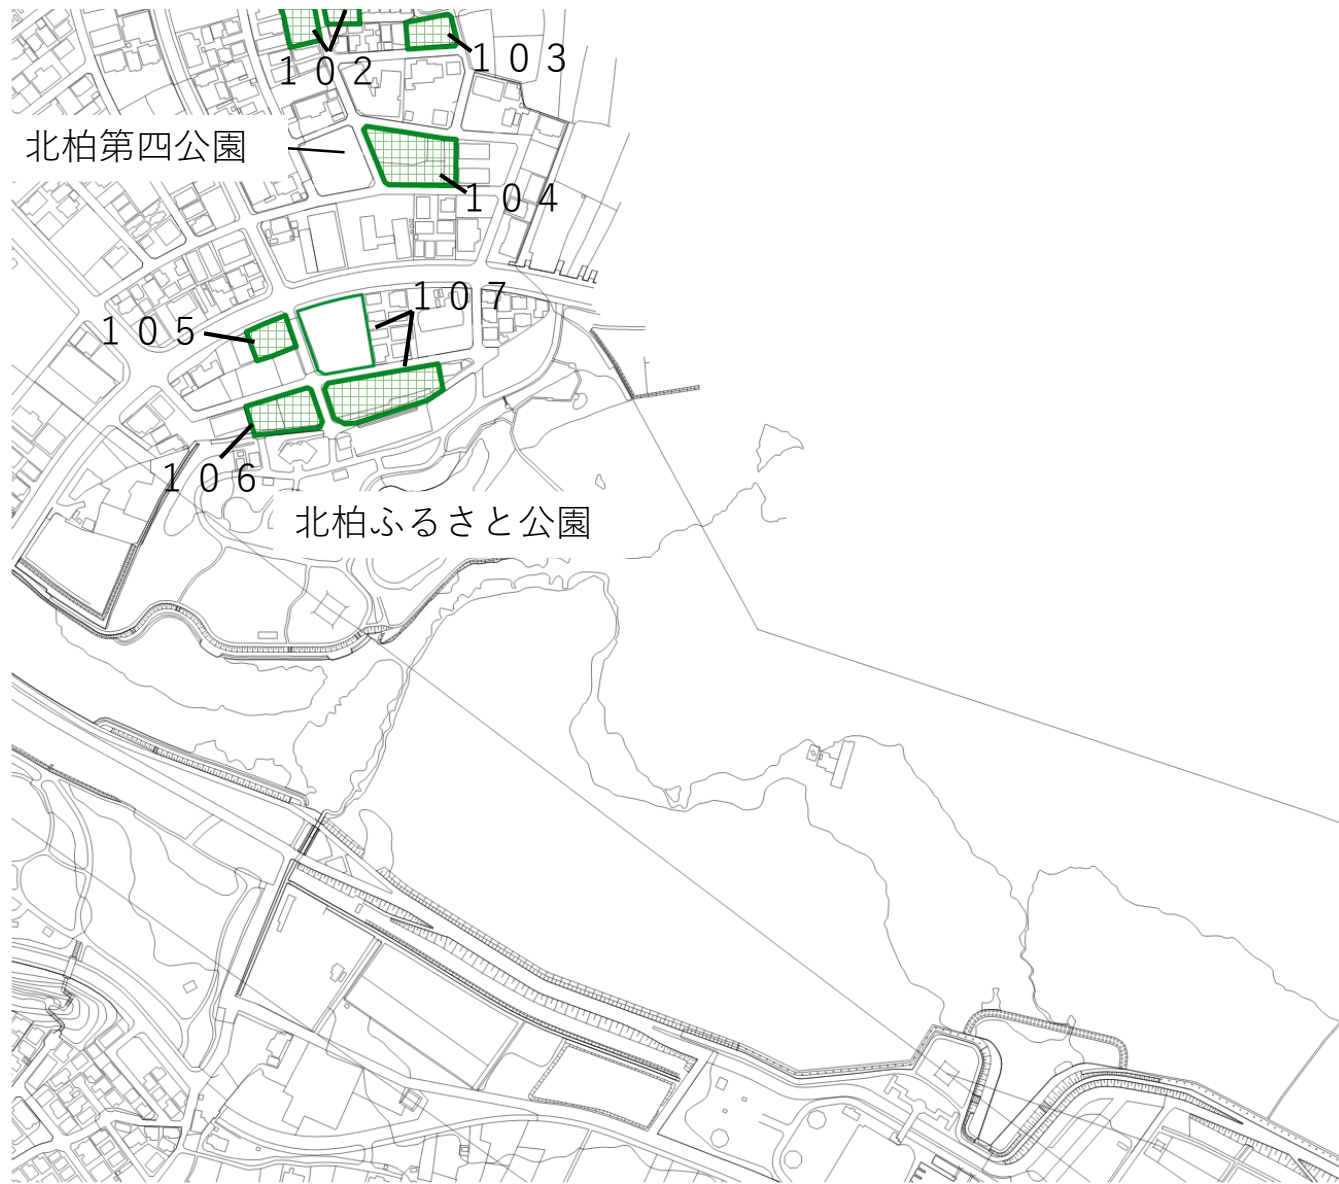

江戸川大学

高田第三公園

N

凡例

生産緑地地区

特定生産緑地  
新規指定区域

N

凡例

|  |                  |
|--|------------------|
|  | 生産緑地地区           |
|  | 特定生産緑地<br>新規指定区域 |

N

凡例

|                                                                                       |                  |
|---------------------------------------------------------------------------------------|------------------|
|  | 生産緑地地区           |
|  | 特定生産緑地<br>新規指定区域 |

N

凡例

生産緑地地区

特定生産緑地  
新規指定区域

トッパン建設プロダクツ  
柏工場

N

凡例

|                                                                                       |                  |
|---------------------------------------------------------------------------------------|------------------|
|  | 生産緑地地区           |
|  | 特定生産緑地<br>新規指定区域 |