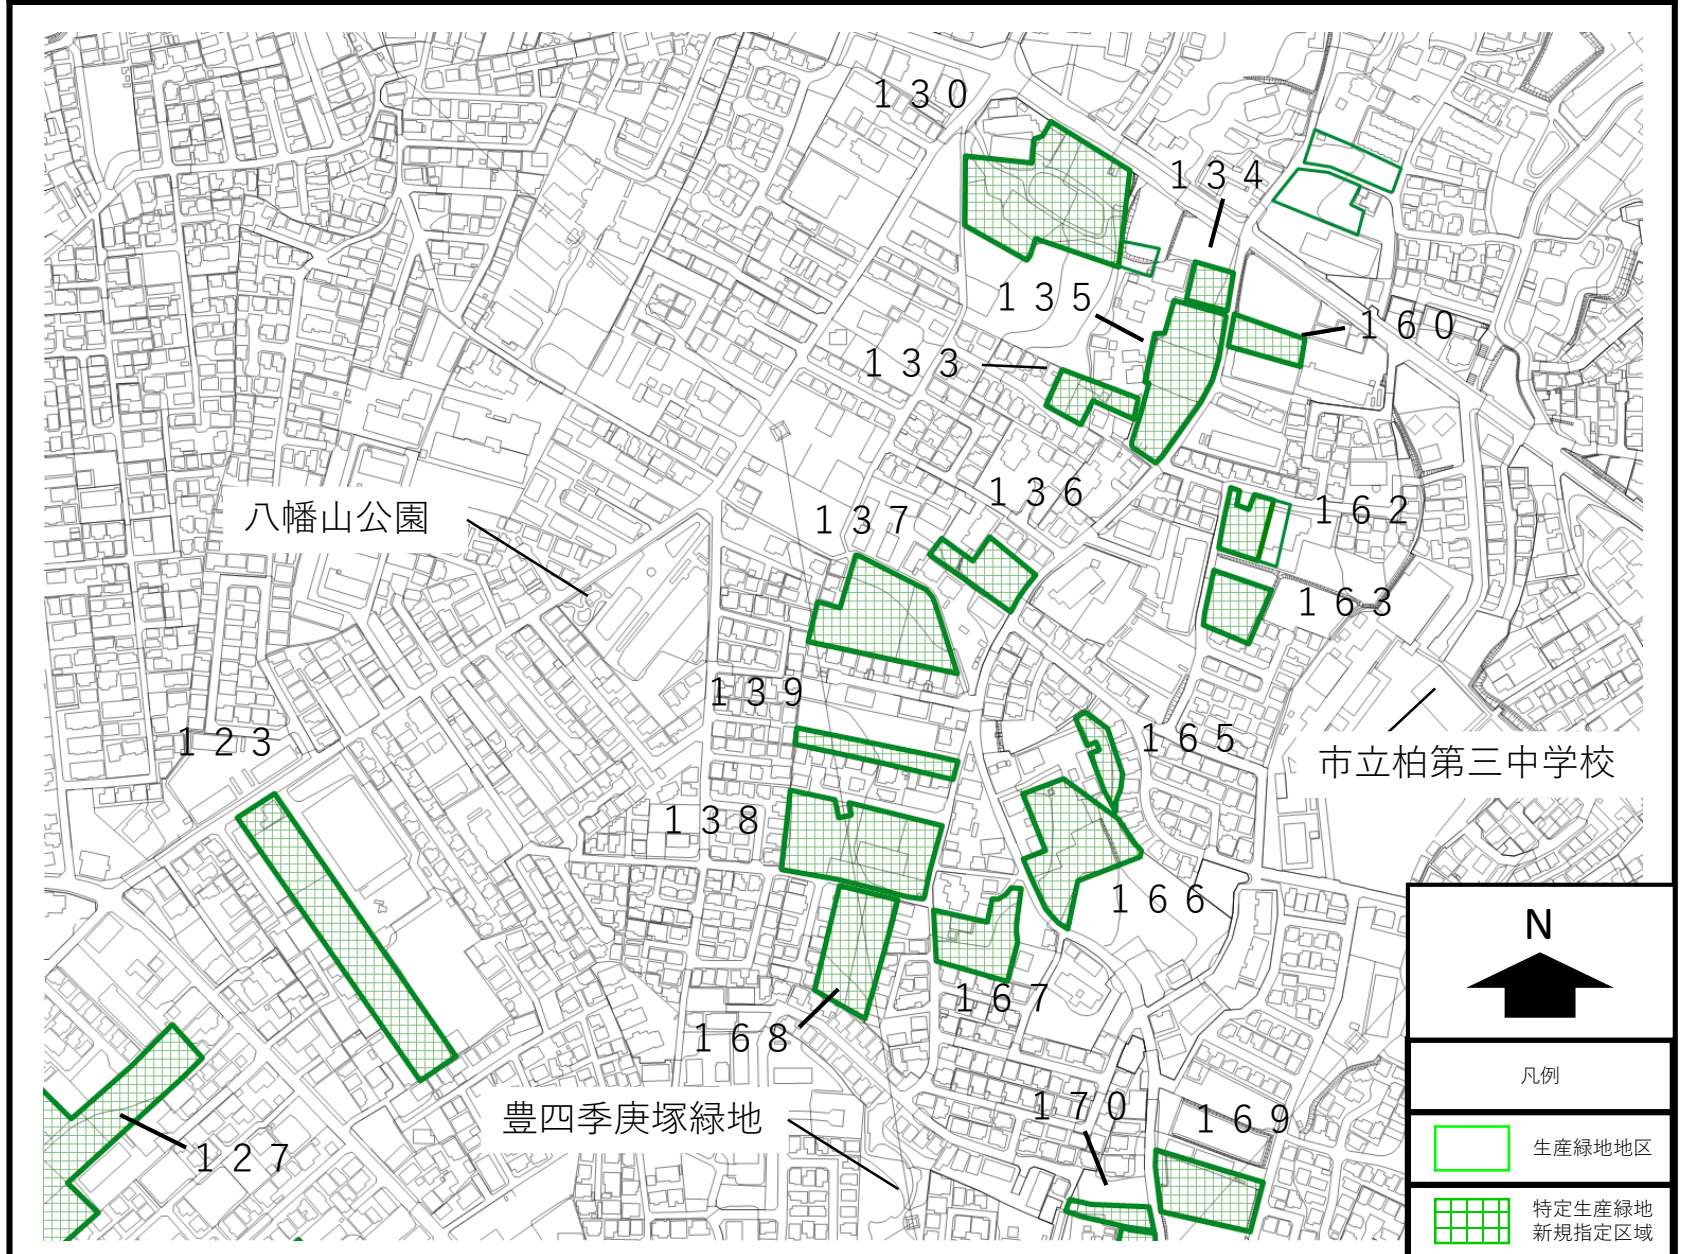

江戸川大学

高田第三公園

N

凡例

生産緑地地区

特定生産緑地  
新規指定区域

N

凡例

|  |                  |
|--|------------------|
|  | 生産緑地地区           |
|  | 特定生産緑地<br>新規指定区域 |

N

凡例

|                                                                                       |                  |
|---------------------------------------------------------------------------------------|------------------|
|  | 生産緑地地区           |
|  | 特定生産緑地<br>新規指定区域 |

N

凡例

生産緑地地区

特定生産緑地  
新規指定区域

トッパン建設プロダクツ  
柏工場

N

凡例

|                                                                                       |                  |
|---------------------------------------------------------------------------------------|------------------|
|  | 生産緑地地区           |
|  | 特定生産緑地<br>新規指定区域 |