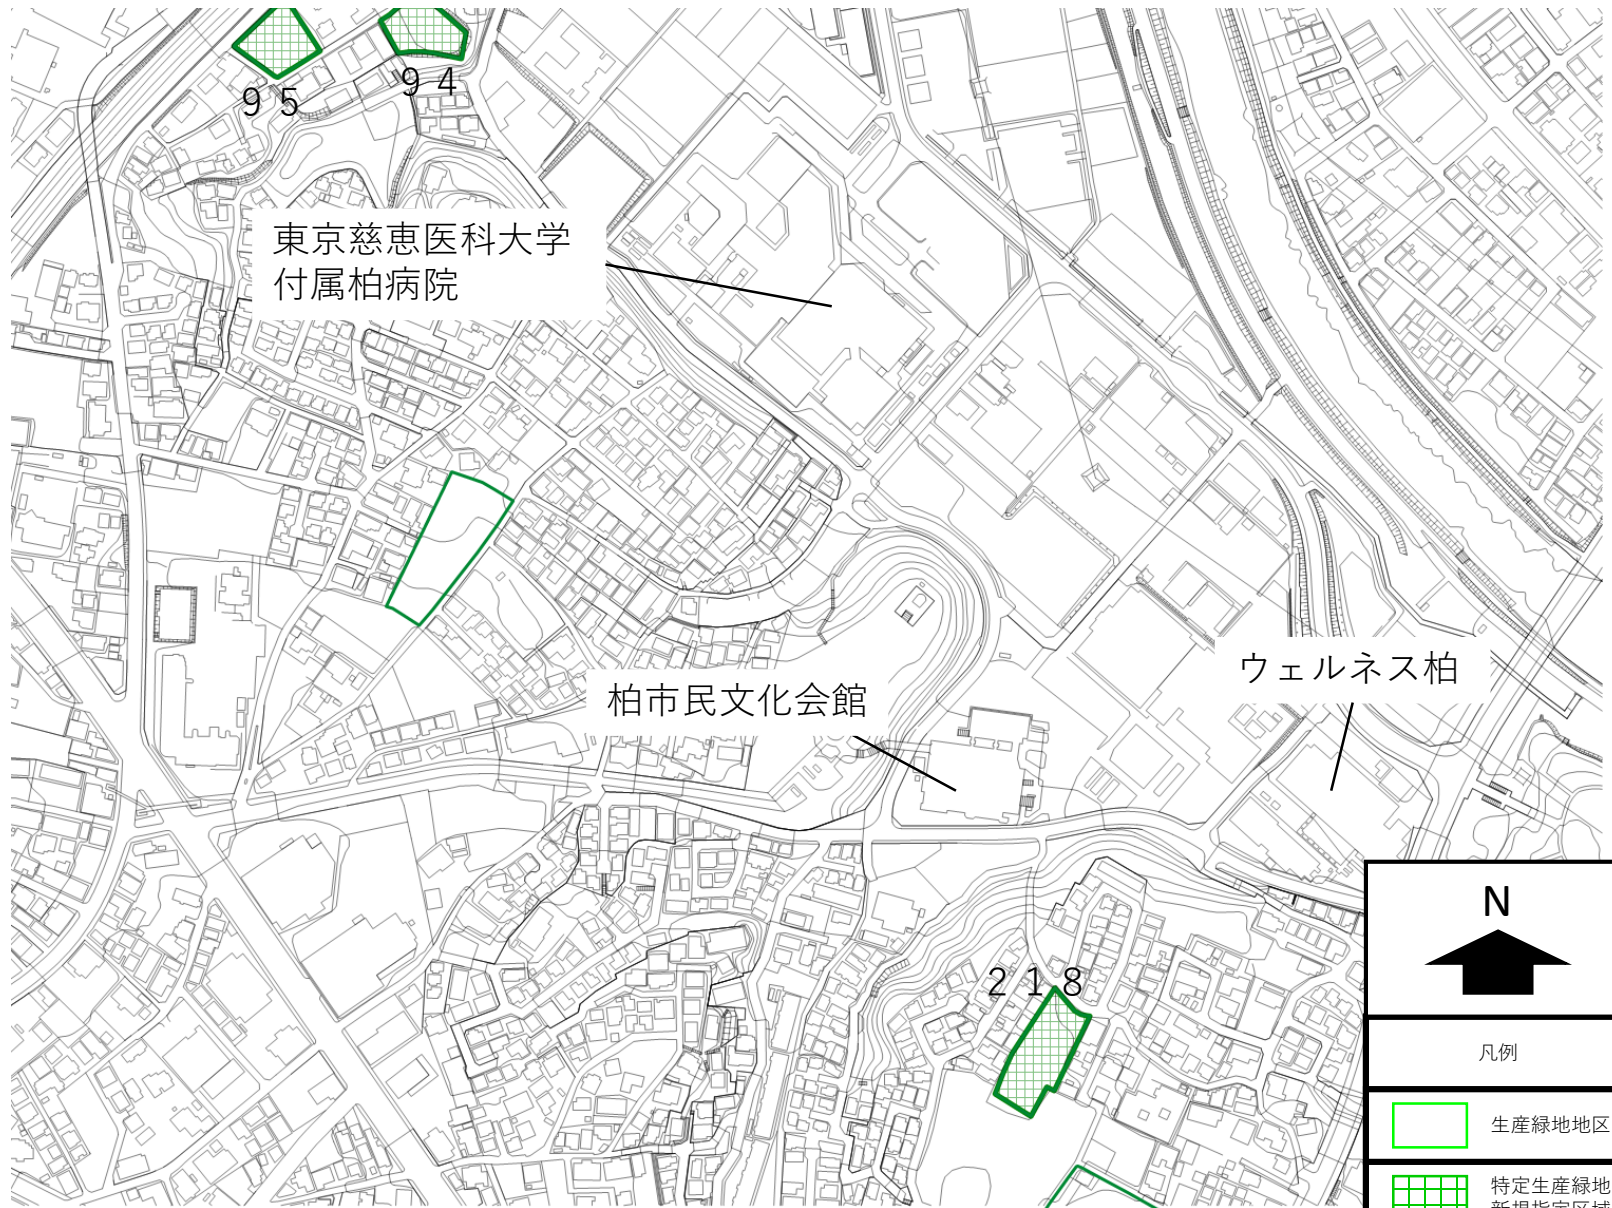

江戸川大学

高田第三公園

N

凡例

生産緑地地区

特定生産緑地  
新規指定区域

N

凡例

|  |                  |
|--|------------------|
|  | 生産緑地地区           |
|  | 特定生産緑地<br>新規指定区域 |

N

凡例

|                                                                                       |                  |
|---------------------------------------------------------------------------------------|------------------|
|  | 生産緑地地区           |
|  | 特定生産緑地<br>新規指定区域 |

N

凡例

生産緑地地区

特定生産緑地  
新規指定区域

トッパン建設プロダクツ  
柏工場

N

凡例

|                                                                                       |                  |
|---------------------------------------------------------------------------------------|------------------|
|  | 生産緑地地区           |
|  | 特定生産緑地<br>新規指定区域 |