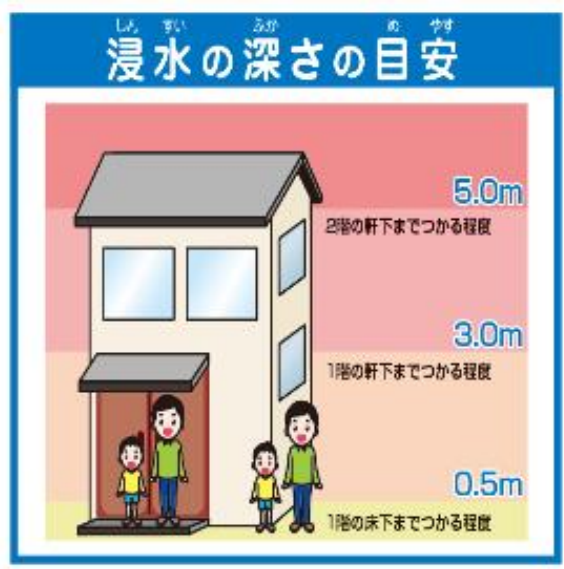

がいこくじん
外国人のための

ぼうさいじょうほう
防災情報

ぼうさい さいがい
防災とはこのような災害から

じぶん かぞく あんぜん まも
自分や家族の安全を守り、

ひがい すく
できるだけ被害が少なくなる

じゅんび
ように準備すること！

引用: グーグルマップ

<https://www.google.co.jp/maps/@35.8998706,139.972147,3a,45y,236.9h,94.5t/data=!3m6!1e1!3m4!1sl07ygUwkE5gcGUfoqUIS3w!2e0!7i16384!8i8192?hl=ja>

柏市web版ハザードマップ

©2022 ZENRIN DataCom
地図データ©2022 ZENRIN

	0.0～0.5m未満の区域 0.0 to 0.5m flood area
	0.5～3.0m未満の区域 0.5 to 3.0m flood area
	3.0～5.0m未満の区域 3.0 to 5.0m flood area
	5.0～10.0m未満の区域 5.0 to 10.0m flood area