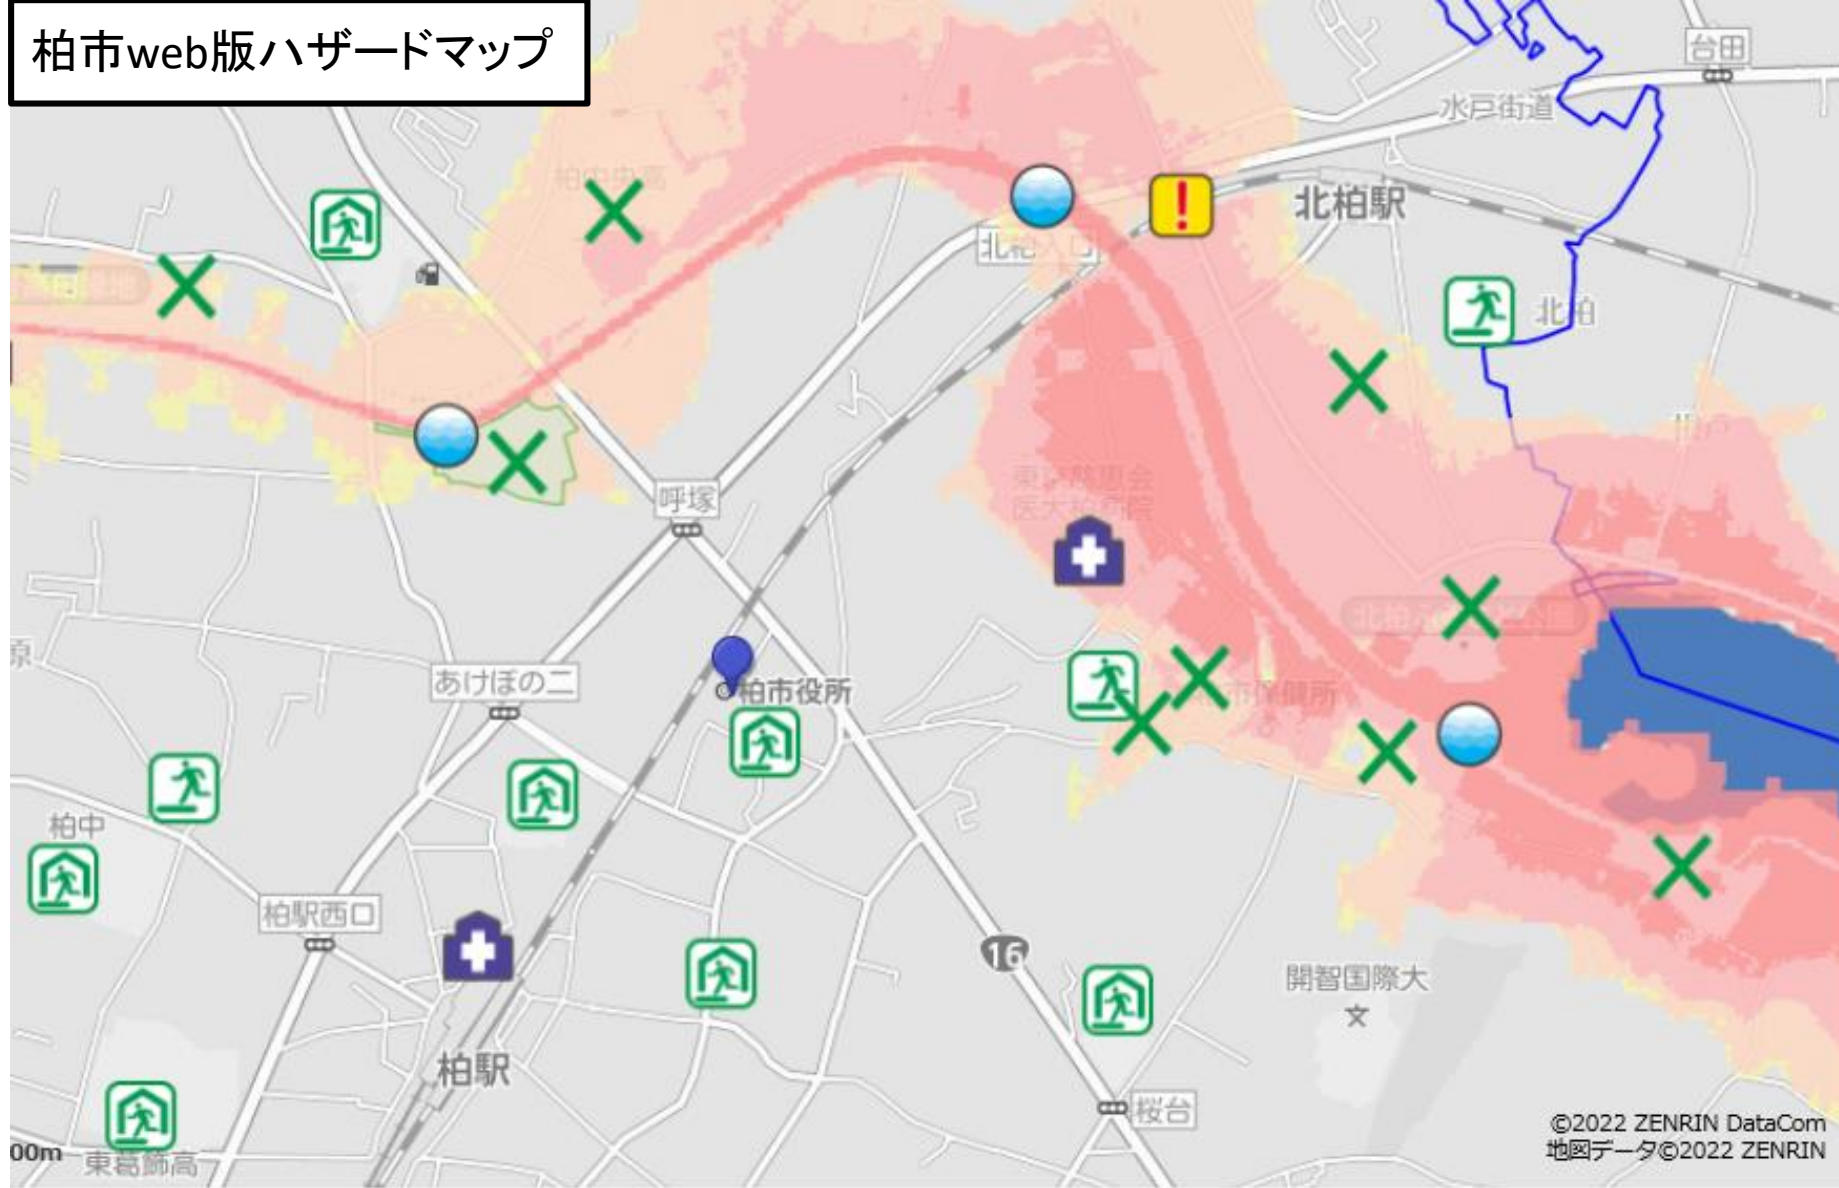

がいこくじん
外国人のための

ぼうさいじょうほう
防災情報

ぼうさい さいがい
防災とはこのような災害から

じぶん かぞく あんぜん まも
自分や家族の安全を守り、

ひがい すく
できるだけ被害が少なくなる

じゅんび
ように準備すること！

引用: グーグルマップ

<https://www.google.co.jp/maps/@35.8998706,139.972147,3a,45y,236.9h,94.5t/data=!3m6!1e1!3m4!1sl07ygUwkE5gcGUfoqUIS3w!2e0!7i16384!8i8192?hl=ja>

柏市web版ハザードマップ

©2022 ZENRIN DataCom
地図データ©2022 ZENRIN

	0.0～0.5m未満の区域 0.0 to 0.5m flood area
	0.5～3.0m未満の区域 0.5 to 3.0m flood area
	3.0～5.0m未満の区域 3.0 to 5.0m flood area
	5.0～10.0m未満の区域 5.0 to 10.0m flood area