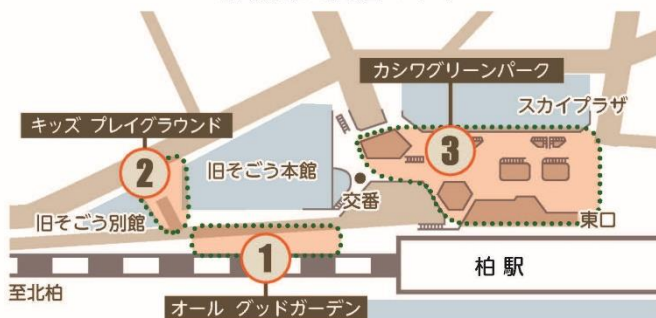

千葉県柏市は、新型コロナウイルス感染症の影響により通行量が減少した柏駅前の活気を取り戻すため、多世代が憩い集う空間創出を目的とした「GREEN UP KASHIWA」を12月3日（土）より順次OPENします。

オープンを記念し12月の毎週土日に同空間で、音楽ライブやアートイベント、キッズ向けイベント、クリスマスマーケットなど様々なイベントを実施します。2022年冬、大きく生まれ変わるJR柏駅東口にぜひご注目ください。

KASHIWA GREEN PARK

All Good Garden

Kids Playground

### 「GREEN UP KASHIWA」の概要

「GREEN UP KASHIWA」は、“緑・子ども”をテーマに空間デザインし、子どもから大人まで全ての市民が憩い、楽しみ、毎日の時間を豊かにできる空間を目指して企画しました。

本空間は、「KASHIWA GREEN PARK」「All Good Garden」「Kids Playground」の3つのエリアで構成されます。

#### 柏駅東口周辺マップ