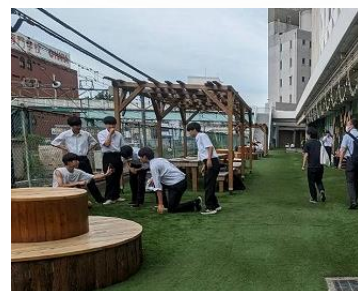

# 人工芝エリア閉鎖のお知らせ

**旧そごう柏店の解体工事が開始されることに伴い、安全上の観点から、令和6年6月以降、人工芝エリア(オールグッドガーデン及びキッズプレイグラウンド)を閉鎖いたします。**

**また、令和6年3月下旬以降、エリア内の遊具や植栽等を順次撤去していきます。**

当初は何もなかったこの空間ですが、約1年半に渡り、**市民参加型のイベント**などを実施し、皆様に様々な形でご利用いただいたことで、多世代が憩い集う居心地の良い空間となりました。

## 近隣保育園のお散歩コース

## 中高生のくつろぎの場

今後の跡地に関しましては、今回の課題も踏まえ、駅前に必要な広場や緑の在り方の整備方針について検討していきたいと思っております。