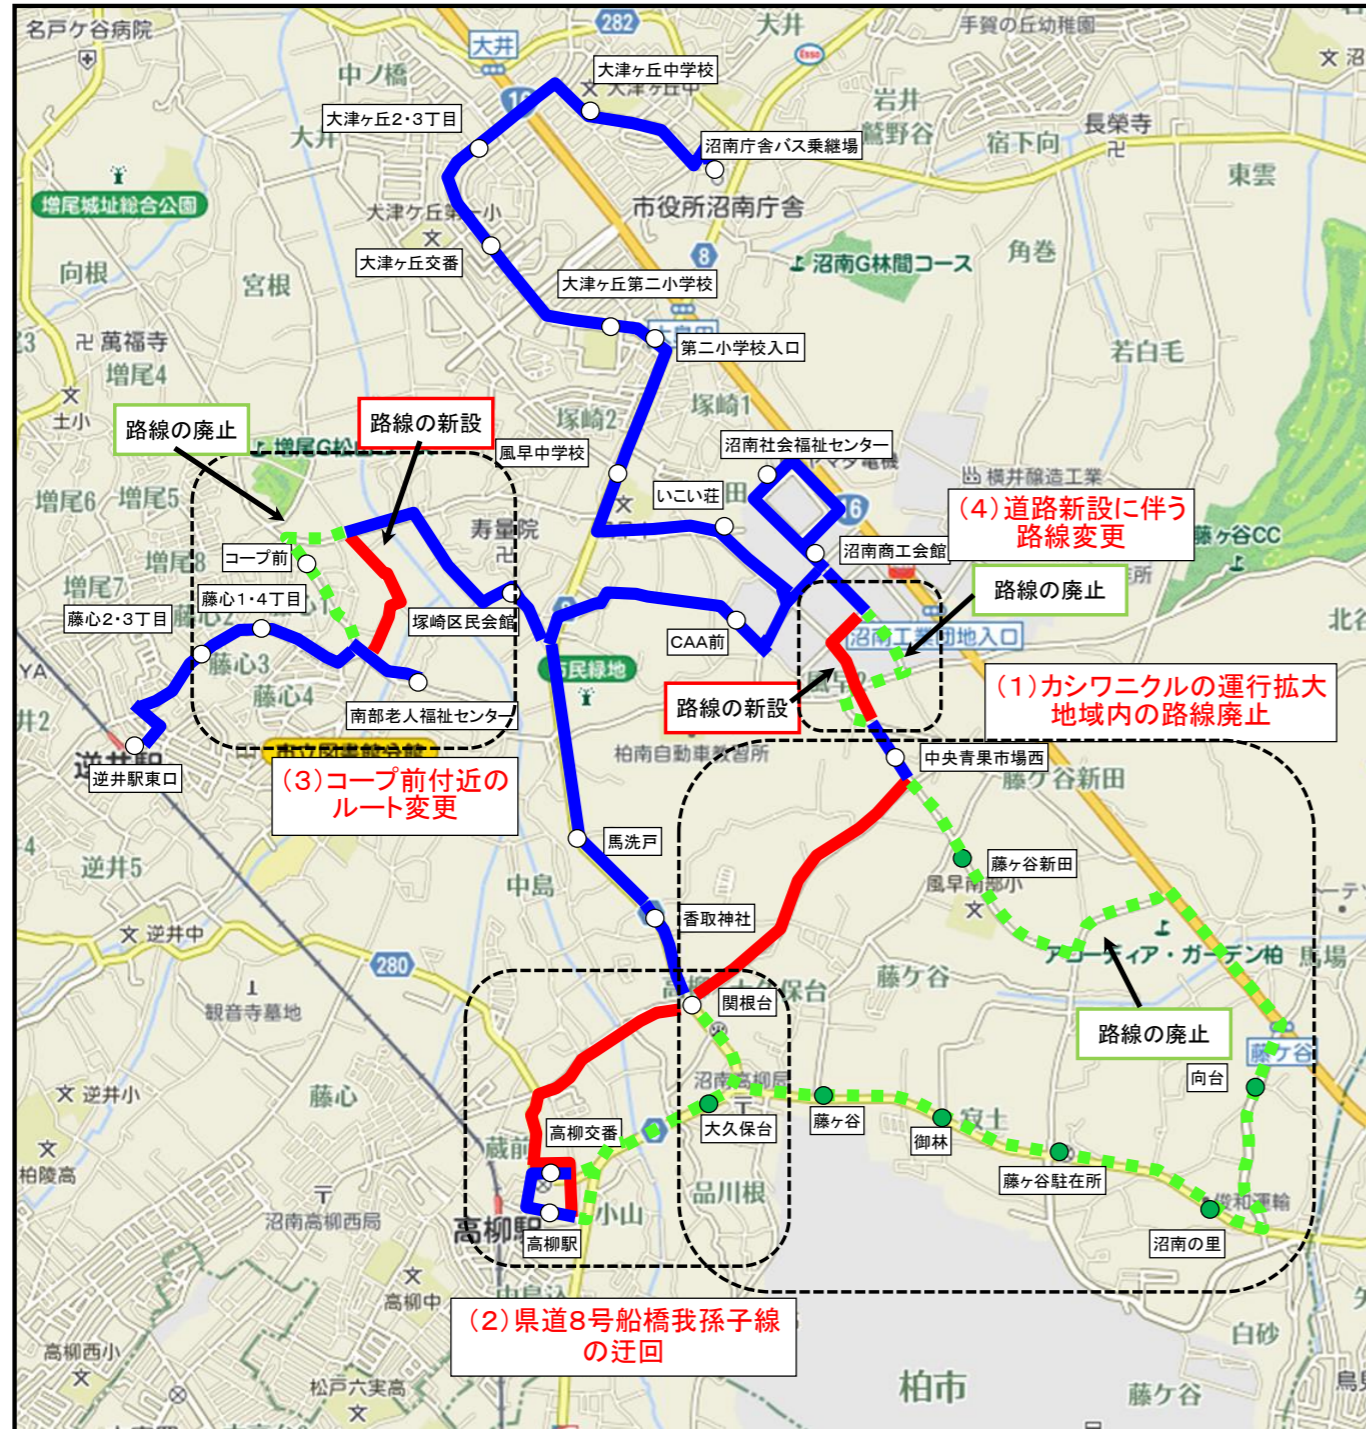

# かしわ乗合ジャンボタクシー(沼南コース) ルート変更案

資料8

R3部会 提案ルート

- 現況ルート
- 新設ルート
- 廃止ルート
- 廃止停留所

最終案

- 現況ルート
- 新設ルート
- 廃止ルート
- 新設・移設停留所
- 廃止停留所