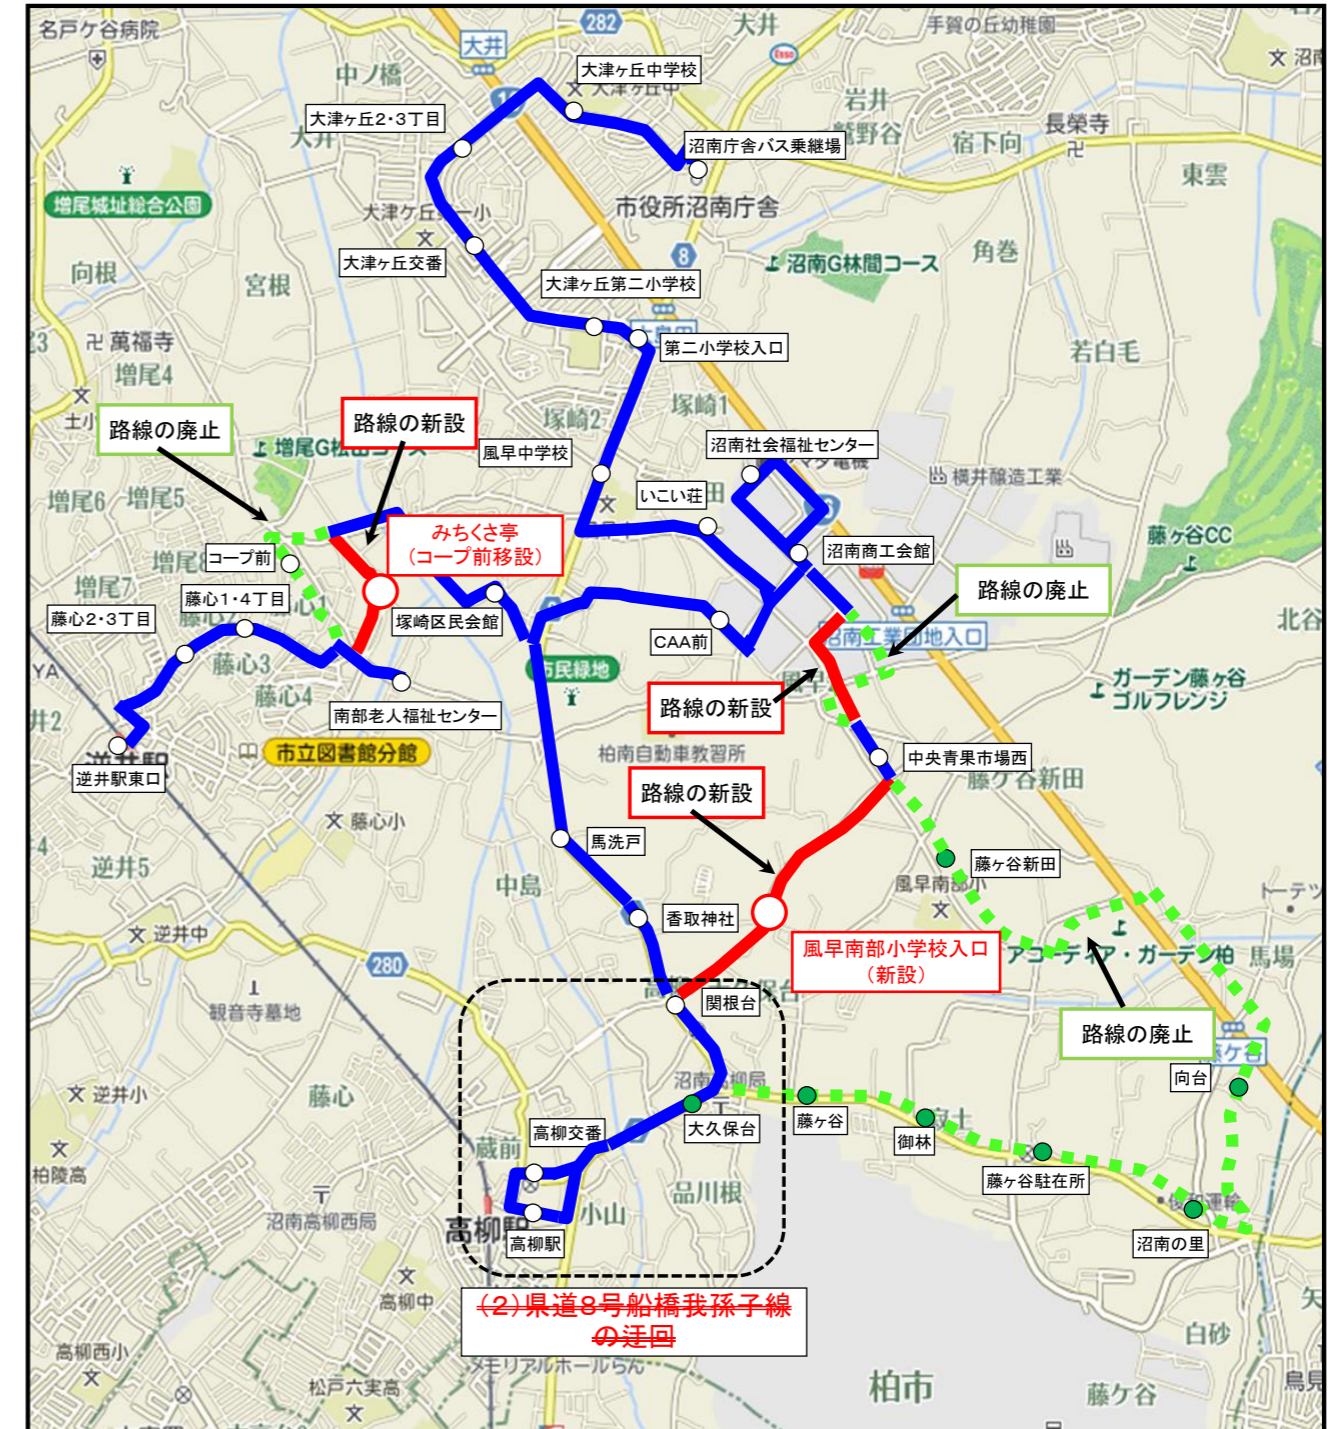

# かしわ乗合ジャンボタクシー(沼南コース) ルート変更案

資料8

R3部会 提案ルート

- 現況ルート
- 新設ルート
- 廃止ルート
- 廃止停留所

最終案

- 現況ルート
- 新設ルート
- 廃止ルート
- 新設・移設停留所
- 廃止停留所