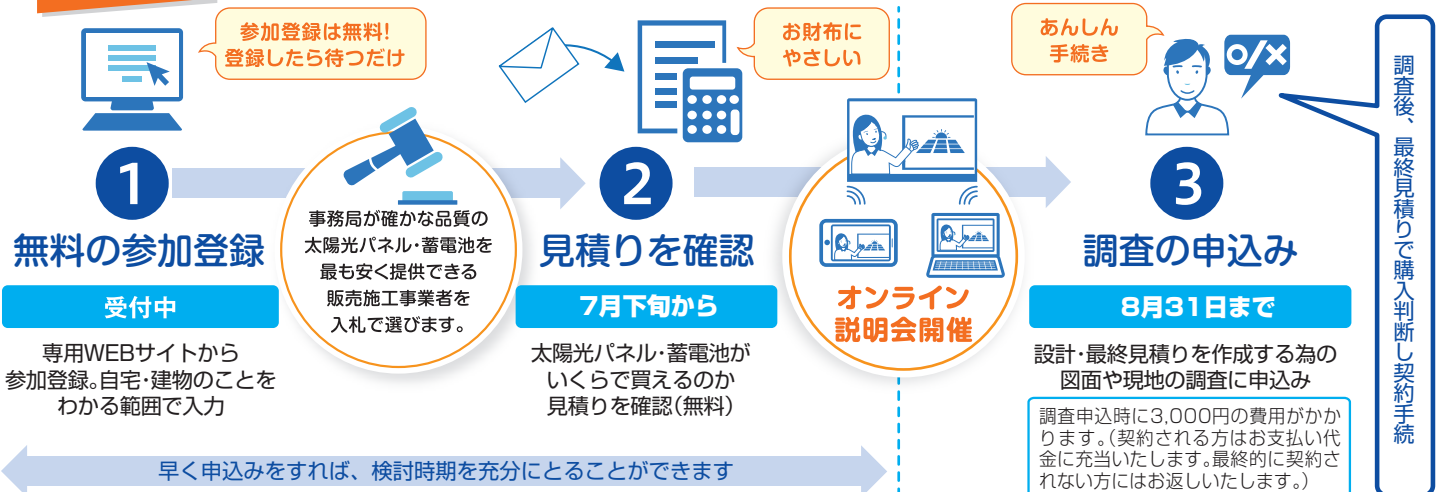

登録から調査の申込み・購入までの流れ

—かんたん手続き—

※参加登録期間は延長する場合があります。

お住まいの自治体等の補助金を利用できる場合がございます。

お問い合わせ窓口

千葉県 みんなのおうちに太陽光事務局

0120-758-300

受付時間：10:00～18:00(土・日・祝日を除く)

千葉県 みんなのおうちに太陽光

検索

参加登録・詳しい情報は専用WEBサイトからご確認を
<https://group-buy.jp/solar/chiba/home>

いますぐ登録