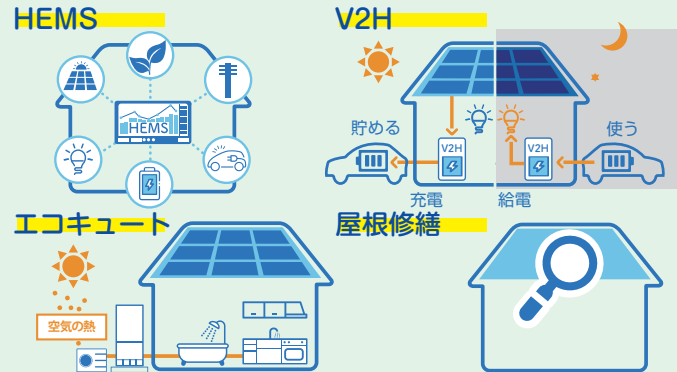

充実した保証

太陽光パネル+蓄電池保証

システム保証 15年	自然災害補償 10年	パネル出力保証 20年	施工保証 10年	蓄電池製品保証 10年

太陽光パネル保証

システム保証 15年	自然災害補償 10年	パネル出力保証 20年	施工保証 10年

蓄電池保証

自然災害補償 10年	施工保証 10年	蓄電池製品保証 10年

オプションも選べる

よくある質問

Q 誰でも参加できますか？

A 太陽光パネルや蓄電池を設置する建物が県内にあれば、個人も法人も参加できます。

Q メーカーや製品は選べますか？

A ご購入いただけるのはキャンペーンで選定されたメーカー製品のみとなりますが、十分な品質をクリアした製品を選定しておりますのでご安心ください。

Q 蓄電池があると停電時、どれくらいの電気が使えますか？

A 6.5kWhの蓄電池が容量フル充電されていた場合、携帯の充電やテレビ、照明、冷蔵庫などの機器(約435W)を約11時間、連続使用可能です。長引く停電にも対応でき夜でも電気が使えるので安心です。

Q 工事は何日位かかりますか？

A 太陽光パネルの設置には約3日程度、蓄電池システムの設置には約1日を目安にお考えください。足場の設置・撤去は多少前後することがあります。

Q 蓄電池を購入したら、新たに電力会社と手続きが必要ですか？

A 変更申請が必要です。手続きは販売施工業者で代行しますので、ご安心ください。

Q 共同購入「グループパワーチョイス」とはなんですか？

A 一人で買えるモノの量は限られています。でも、10人いたら？100人いたら？このように、たくさんの人が集まり、たくさんのモノを買える力＝購買力を高めることでかしくお得な選択技が得られる、新しい買い方です。

まずは
無料登録！