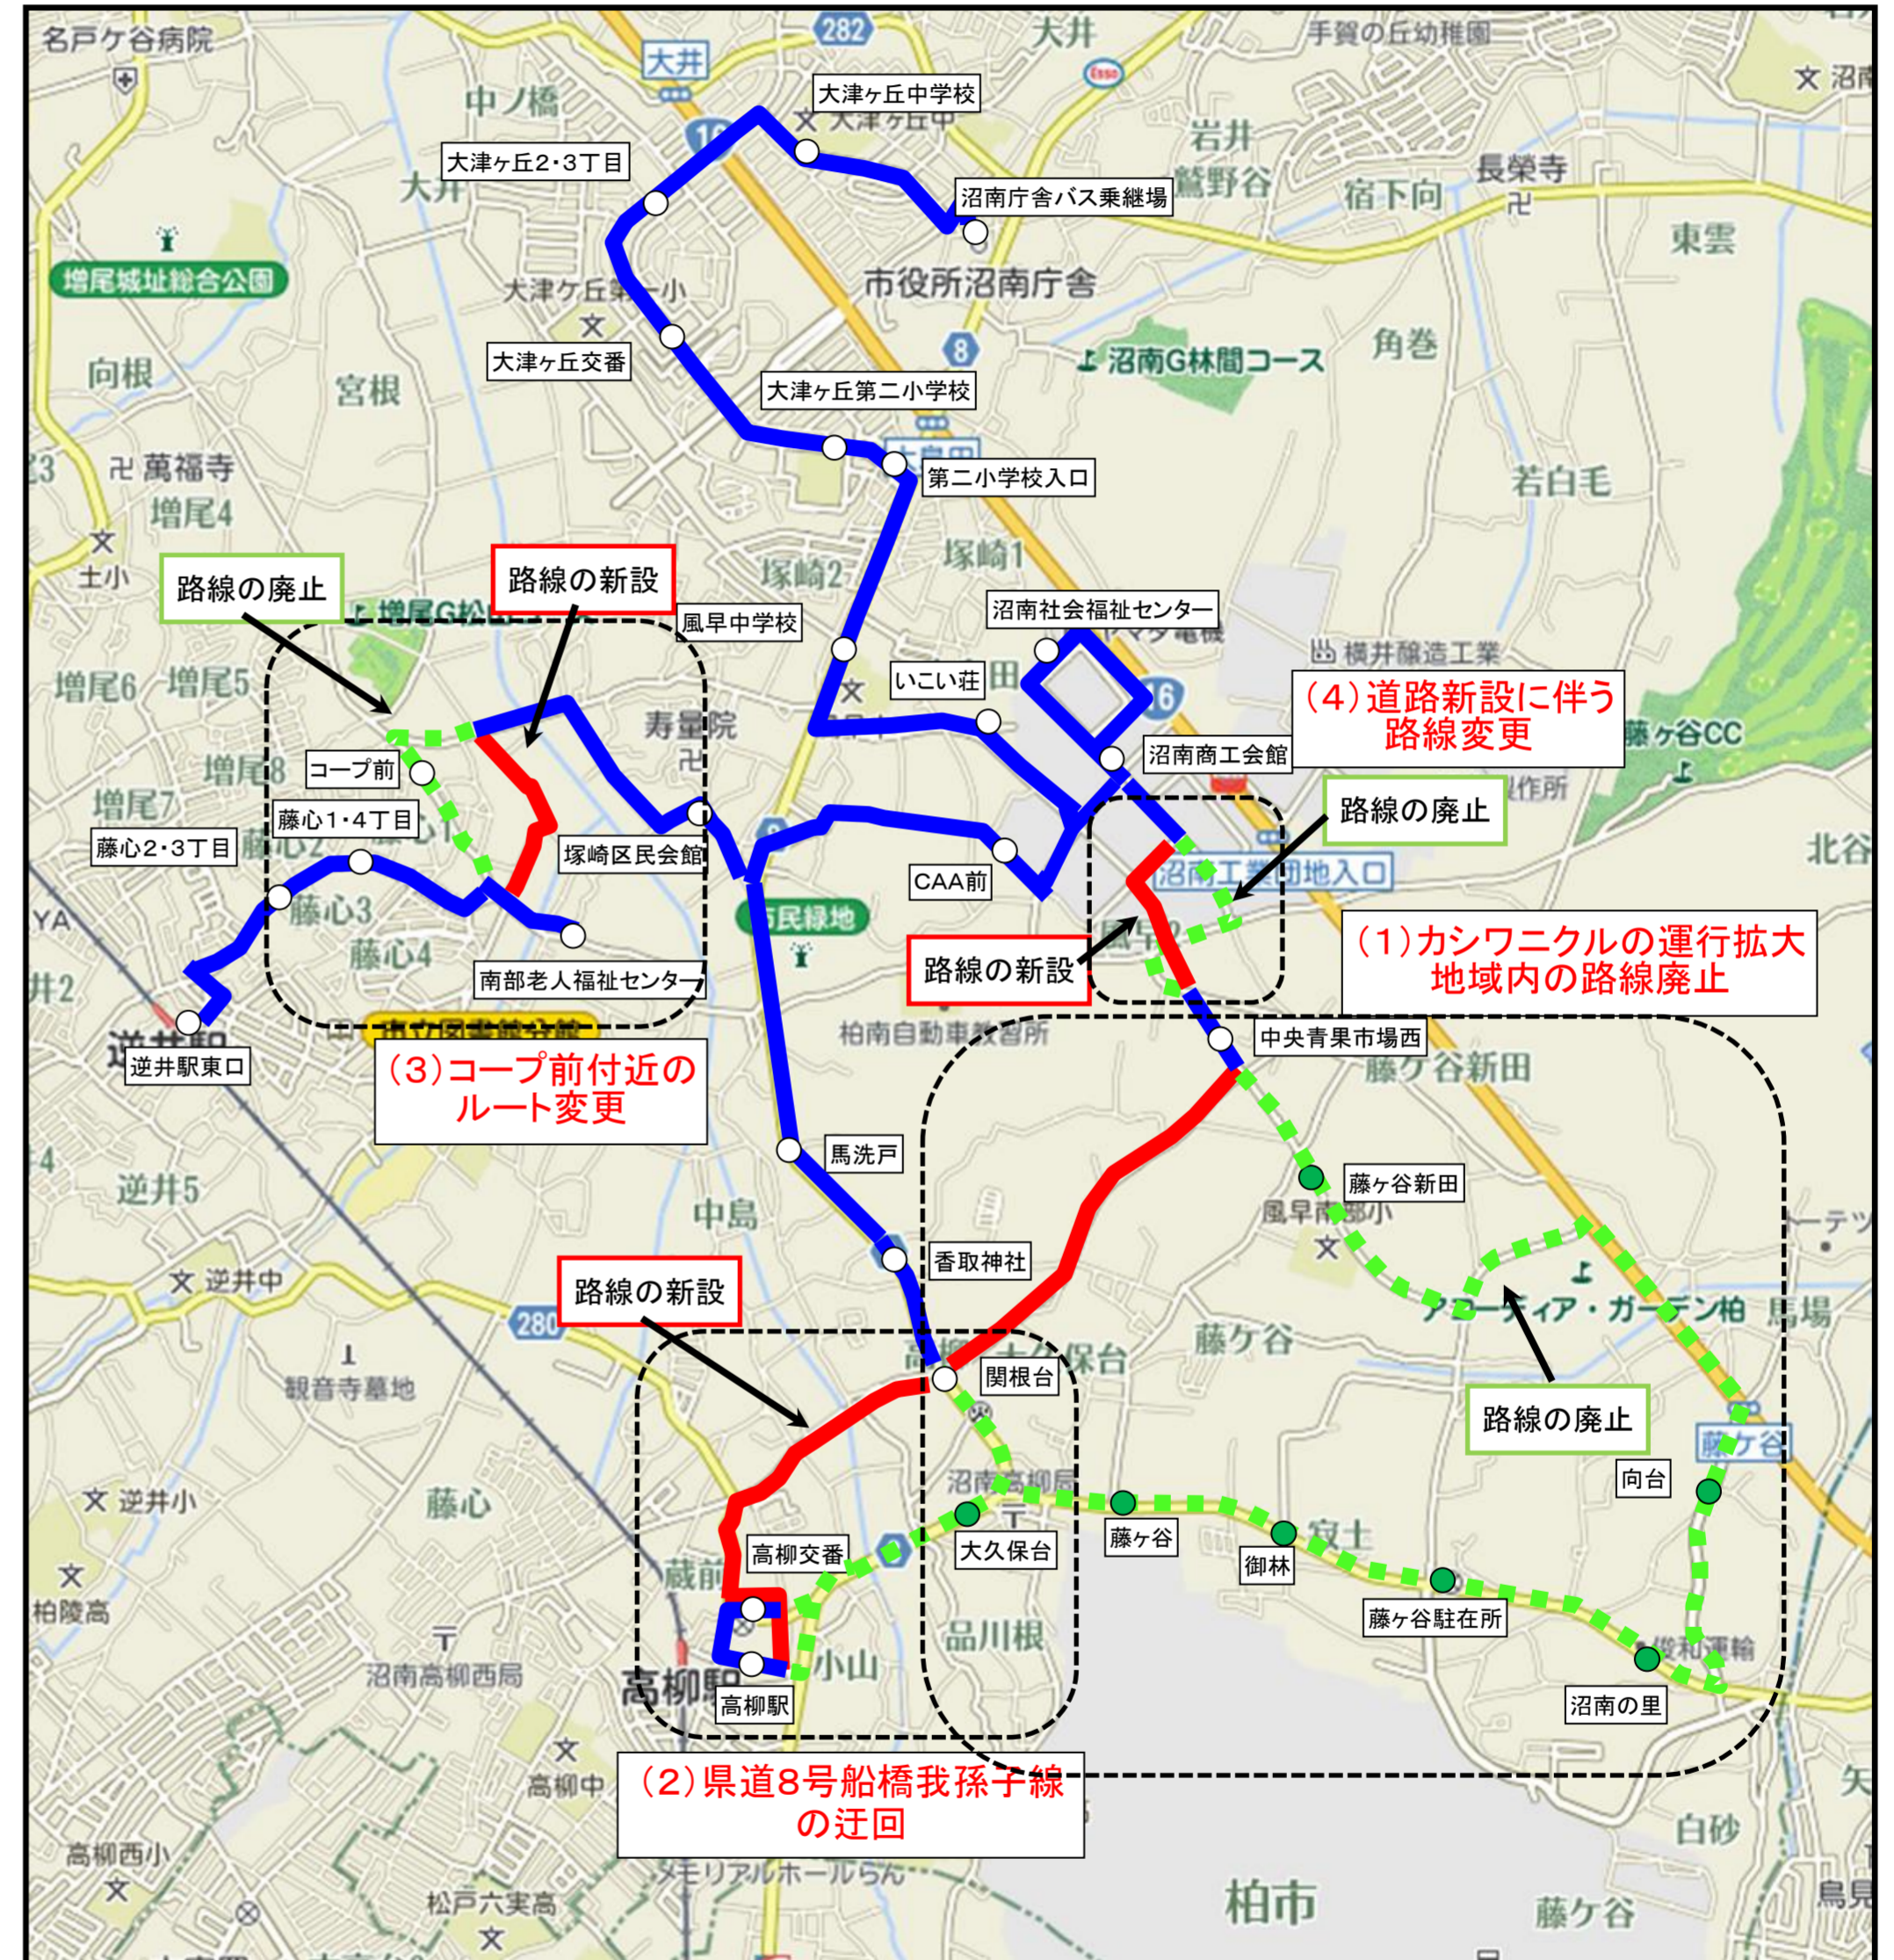

かしわ乗合ジャンボタクシー(沼南コース) ルート変更案

現況ルート

- 現況ルート
- 新設ルート
- - - 廃止ルート
- 廃止停留所

変更ルート(案)

- 現況ルート
- 新設ルート
- - - 廃止ルート
- 廃止停留所