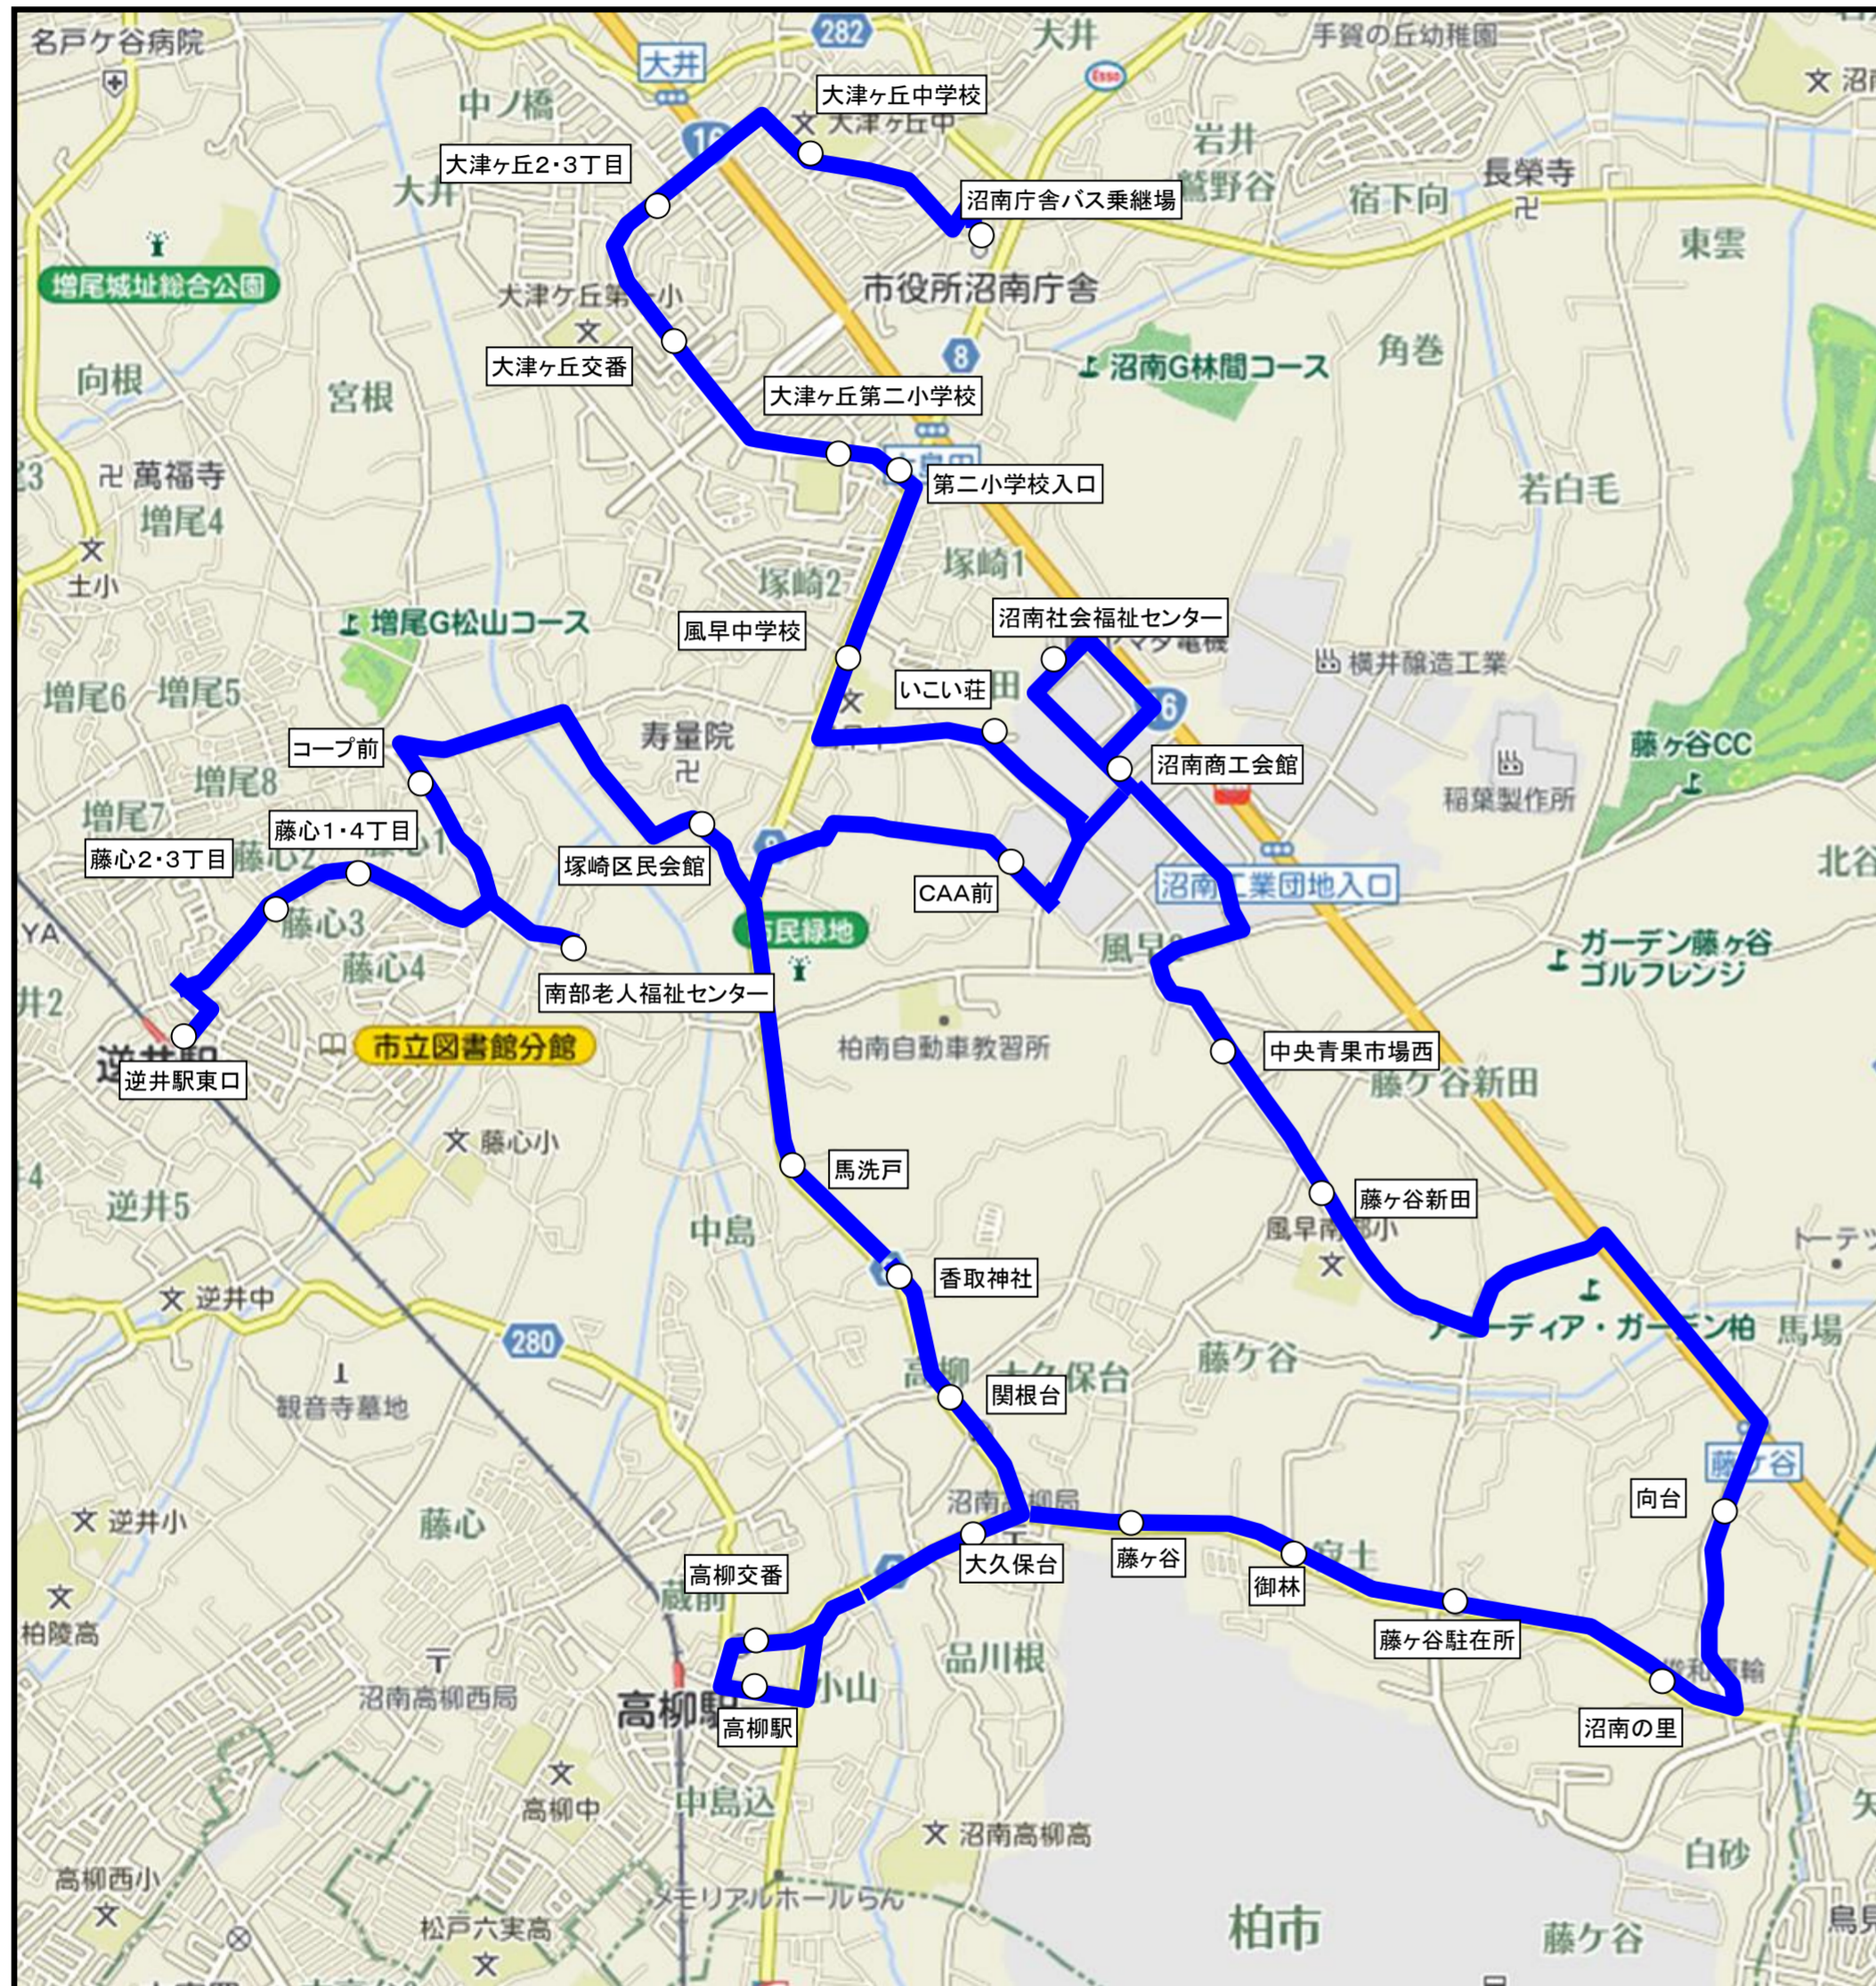

かしわ乗合ジャンボタクシー(沼南コース) ルート変更案

現況ルート

- 現況ルート
- 新設ルート
- - - 廃止ルート
- 廃止停留所

変更ルート(案)

- 現況ルート
- 新設ルート
- - - 廃止ルート
- 廃止停留所