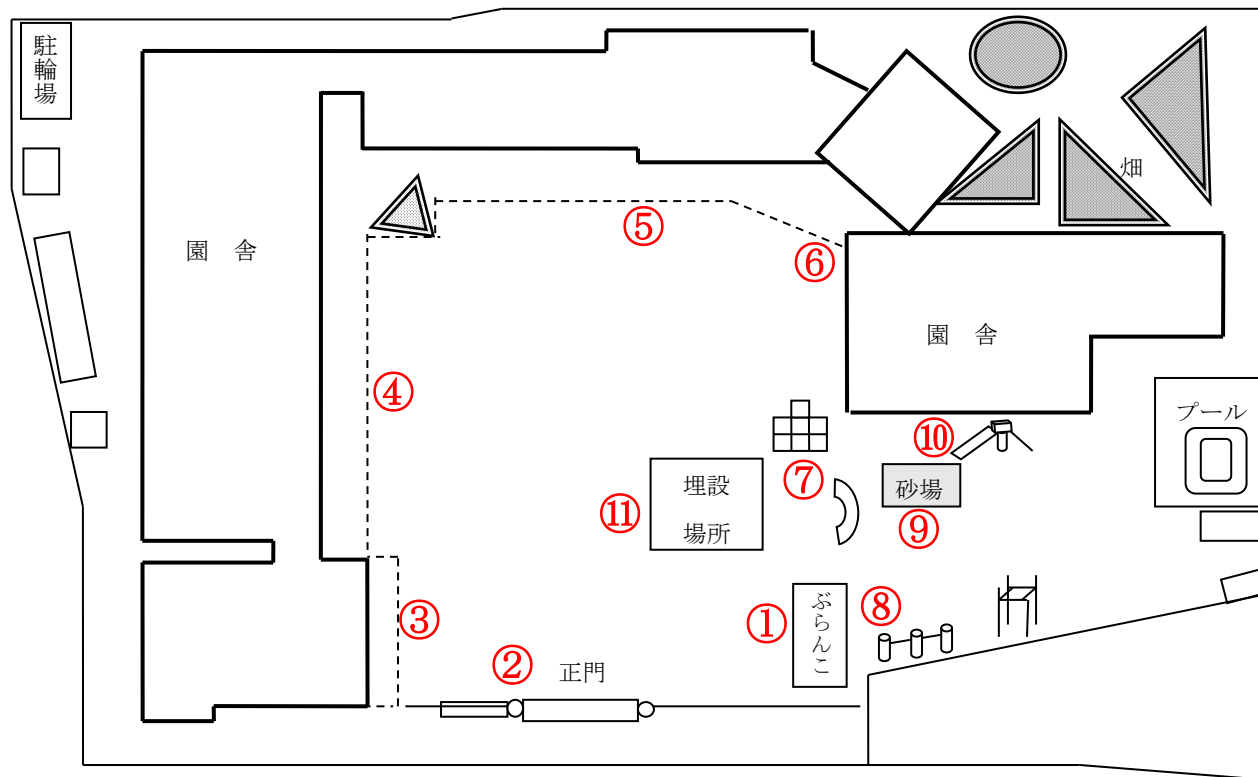

柏市立土南部保育園

測定日：令和3年10月29日

天候：晴

(単位：マイクロシーベルト/時)

測定箇所		100 cm	50 cm	5 cm	測定箇所		100 cm	50 cm	5 cm
①	ぶらんこ	0.059	0.046	0.051	⑦	ジャングルジム	0.057	0.047	0.059
②	正門横	0.043	0.058	0.072	⑧	鉄棒前	0.048	0.045	0.066
③	0歳児テラス前	0.029	0.035	0.053	⑨	登り棒と砂場の間	0.047	0.055	0.065
④	プレイルーム前	0.059	0.054	0.075	⑩	すべり台	0.054	0.055	0.059
⑤	1, 2歳児出入口	0.061	0.074	0.076	⑪	表土等埋設場所	0.047	0.050	0.046
⑥	4, 5歳児出入口	0.077	0.084	0.090					