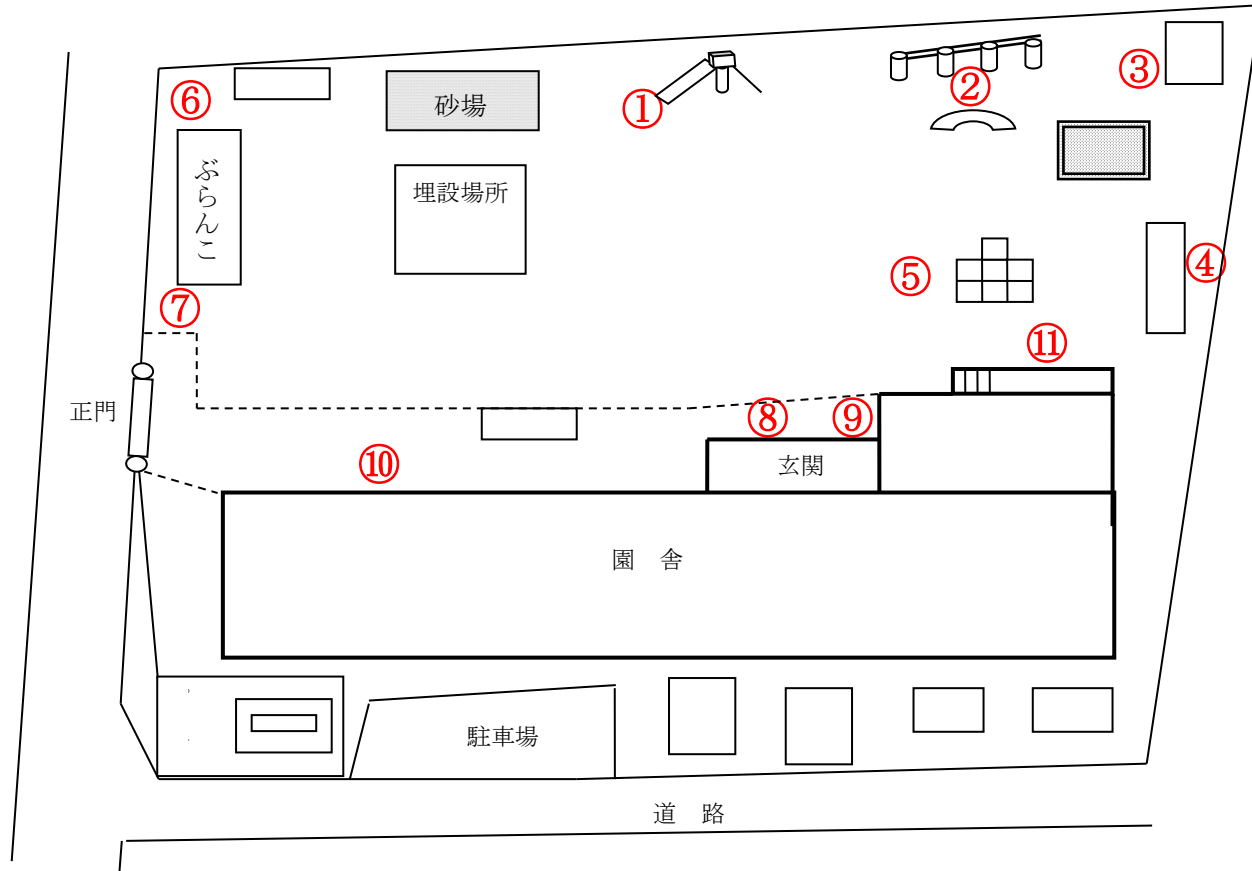

柏市立あけぼの保育園

測定日：令和3年10月27日

天候：曇

(単位：マイクロシーベルト/時)

測定箇所		100 cm	50 cm	5 cm	測定箇所		100 cm	50 cm	5 cm
①	すべり台下	0.056	0.058	0.046	⑦	ブランコ前	0.042	0.071	0.067
②	鉄棒前	0.060	0.048	0.053	⑧	玄関前	0.067	0.054	0.055
③	倉庫前	0.061	0.051	0.058	⑨	雨どい下	0.057	0.063	0.086
④	のぼり棒裏, 側溝上	0.039	0.062	0.050	⑩	園舎前コンクリート	0.068	0.063	0.063
⑤	のぼり棒前	0.059	0.058	0.049	⑪	給食室とのぼり棒の間			
⑥	おもちゃ倉庫横	0.053	0.053	0.061					