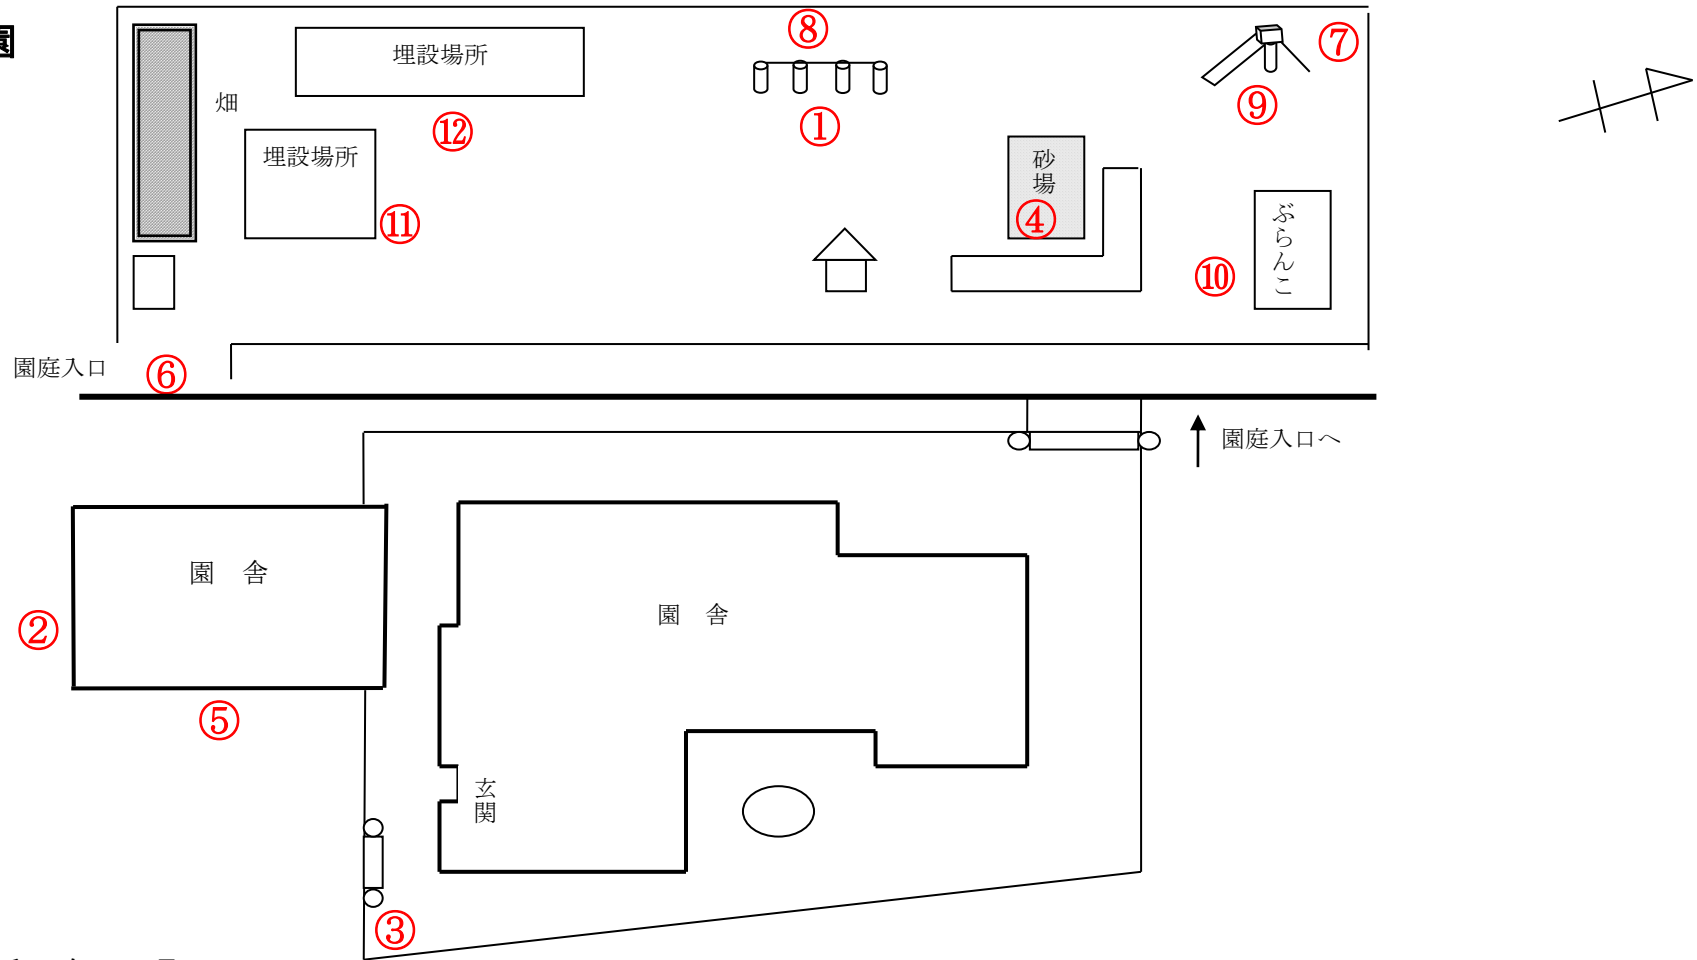

みなみ高柳保育園

5

測定日：令和3年11月4日

天候：晴

(単位：マイクロシーベルト/時)

測定箇所		100 cm	50 cm	5 cm	測定箇所		100 cm	50 cm	5 cm
①	鉄棒	0.06	0.056	0.057	⑦	築山	0.043	0.05	0.048
②	園舎駐車場側	0.06	0.063	0.069	⑧	花壇	0.043	0.041	0.043
③	園舎東南側角	0.059	0.057	0.071	⑨	大型遊具(右)	0.049	0.051	0.053
④	砂場	0.058	0.074	0.088	⑩	大型遊具(左)	0.052	0.058	0.050
⑤	正門	0.065	0.068	0.069	⑪	植木	0.058	0.065	0.094
⑥	園庭入り口	0.066	0.071	0.075					