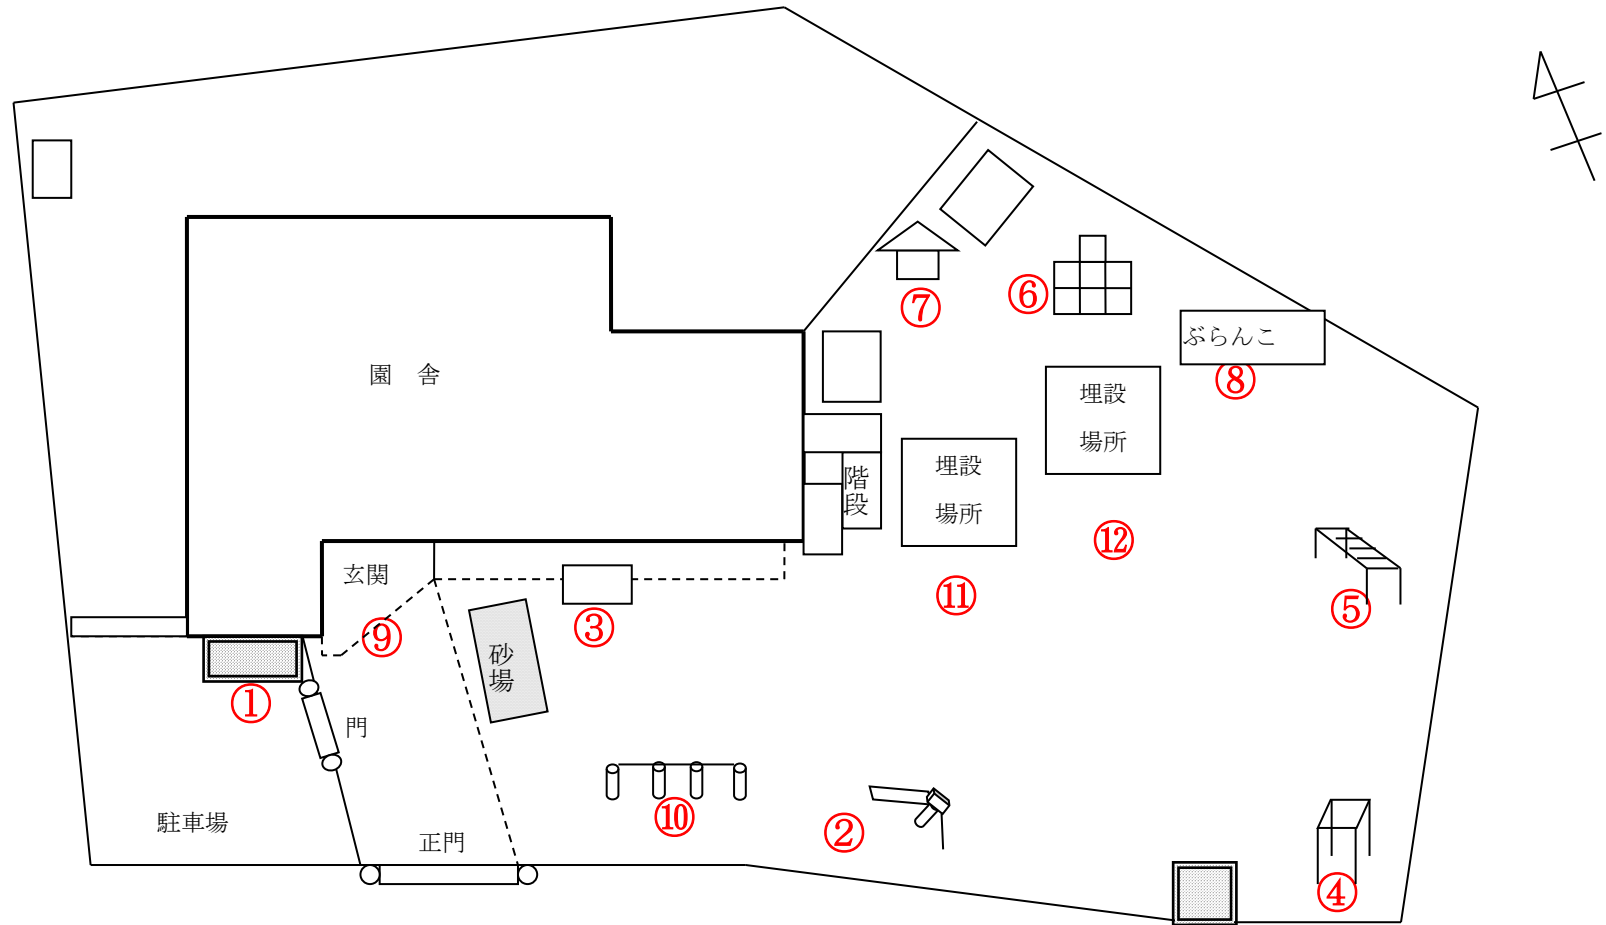

柏市立高柳保育園

測定日：令和3年10月26日

天候：晴

(単位：マイクロシーベルト/時)

測定箇所		100 cm	50 cm	5 cm	測定箇所		100 cm	50 cm	5 cm
①	駐車場	0.057	0.055	0.068	⑦	ログハウス	0.047	0.048	0.058
②	すべり台	0.058	0.054	0.052	⑧	ブランコ	0.046	0.053	0.052
③	水道	0.069	0.052	0.053	⑨	玄関	0.065	0.073	0.070
④	登り棒	0.044	0.045	0.051	⑩	鉄棒	0.058	0.055	0.054
⑤	うんてい	0.042	0.047	0.055	⑪	表土等埋設場所	0.053	0.050	0.053
⑥	ジャングルジム	0.051	0.046	0.050	⑫	表土等埋設場所	0.050	0.047	0.045