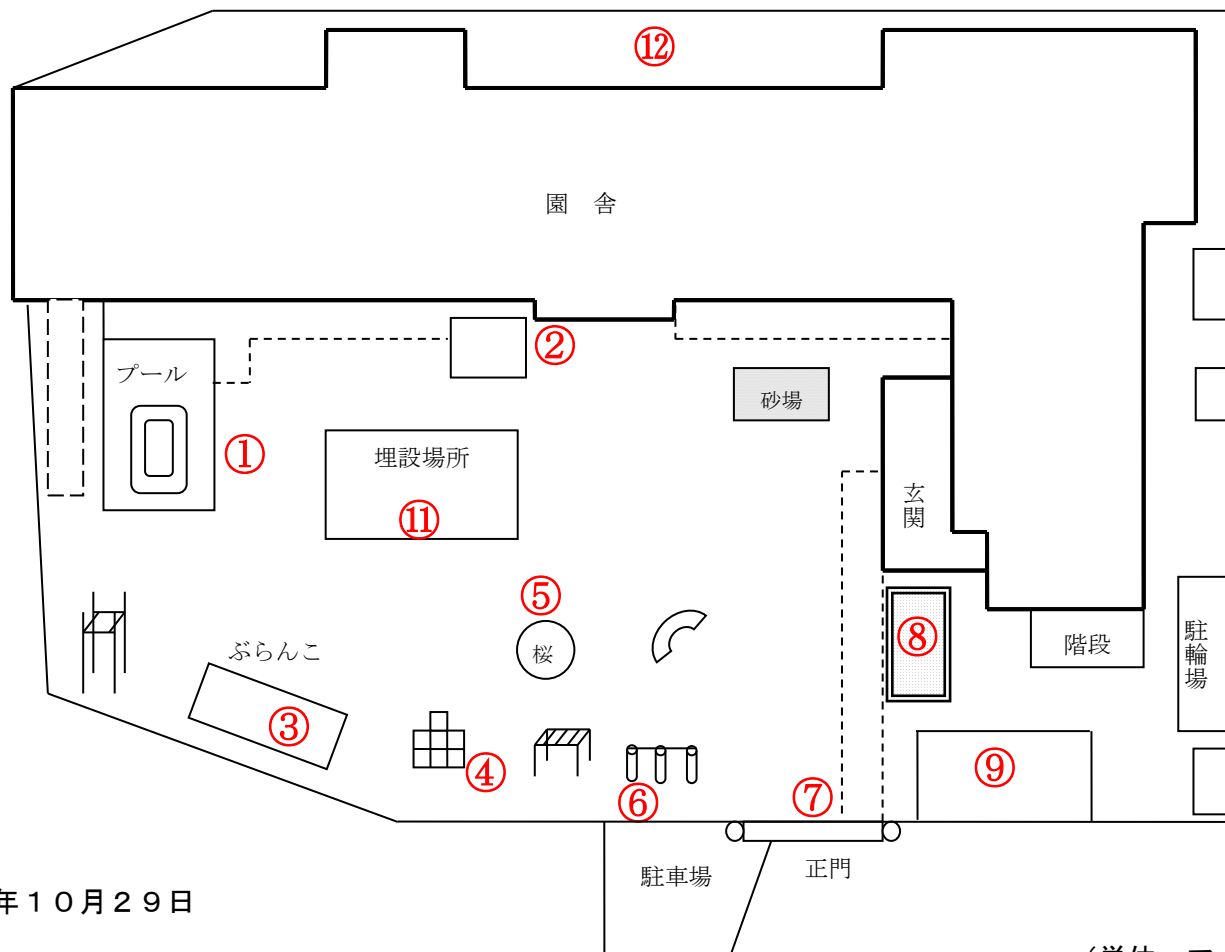

# 柏市立桜台保育園

測定日：令和3年10月29日

天候：晴

(単位：マイクロシーベルト/時)

測定箇所		100 cm	50 cm	5 cm	測定箇所		100 cm	50 cm	5 cm
①	プール脇	0.061	0.064	0.075	⑦	正門前	0.049	0.055	0.067
②	中央玄関前	0.077	0.078	0.082	⑧	花壇	0.061	0.057	0.056
③	ブランコ	0.053	0.054	0.057	⑨	畑	0.051	0.057	0.094
④	ジャングルジム	0.052	0.056	0.059	⑩	玄関前	0.062	0.064	0.066
⑤	桜の木	0.046	0.053	0.057	⑪	表土等埋設場所	0.061	0.064	0.075
⑥	鉄棒	0.049	0.052	0.054	⑫	表土等埋設場所	0.061	0.064	0.075