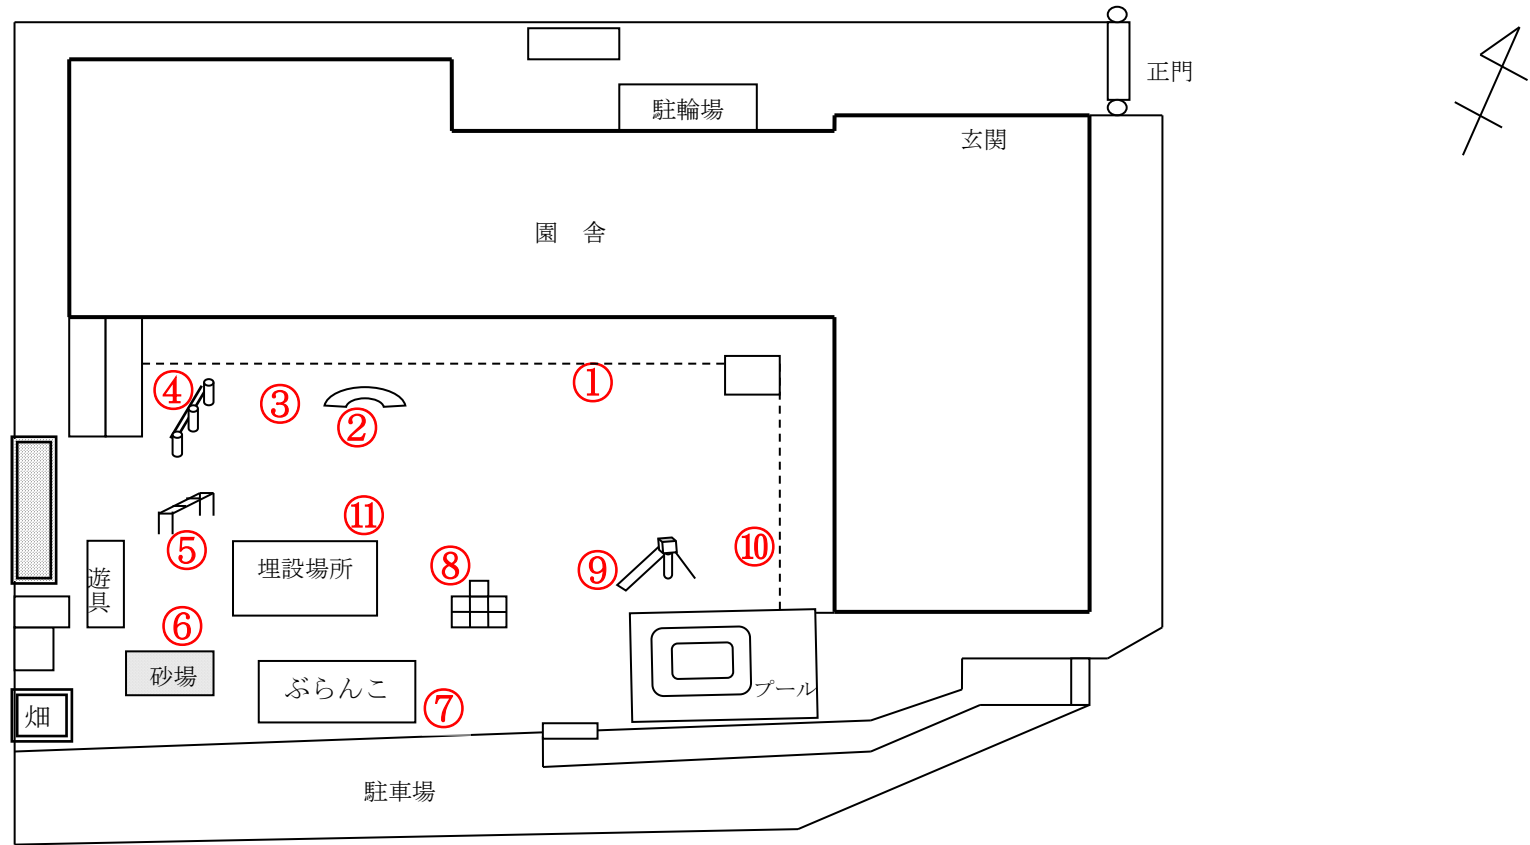

柏市立東町保育園

測定日：令和3年11月4日

天候：晴

(単位：マイクロシーベルト/時)

測定箇所		100 cm	50 cm	5 cm	測定箇所		100 cm	50 cm	5 cm
①	事務室前	0.075	0.052	0.059	⑦	ぶらんこ前	0.050	0.051	0.051
②	1歳児テラス前	0.059	0.068	0.065	⑧	ジャングルジム前	0.052	0.062	0.050
③	0歳児テラス前	0.056	0.064	0.067	⑨	すべり台下	0.050	0.052	0.057
④	鉄棒付近	0.068	0.077	0.063	⑩	2歳児テラス前	0.044	0.051	0.051
⑤	うんてい付近	0.050	0.076	0.066	⑪	ブランコ (園庭中央)	0.051	0.053	0.051
⑥	砂場前	0.056	0.054	0.056					