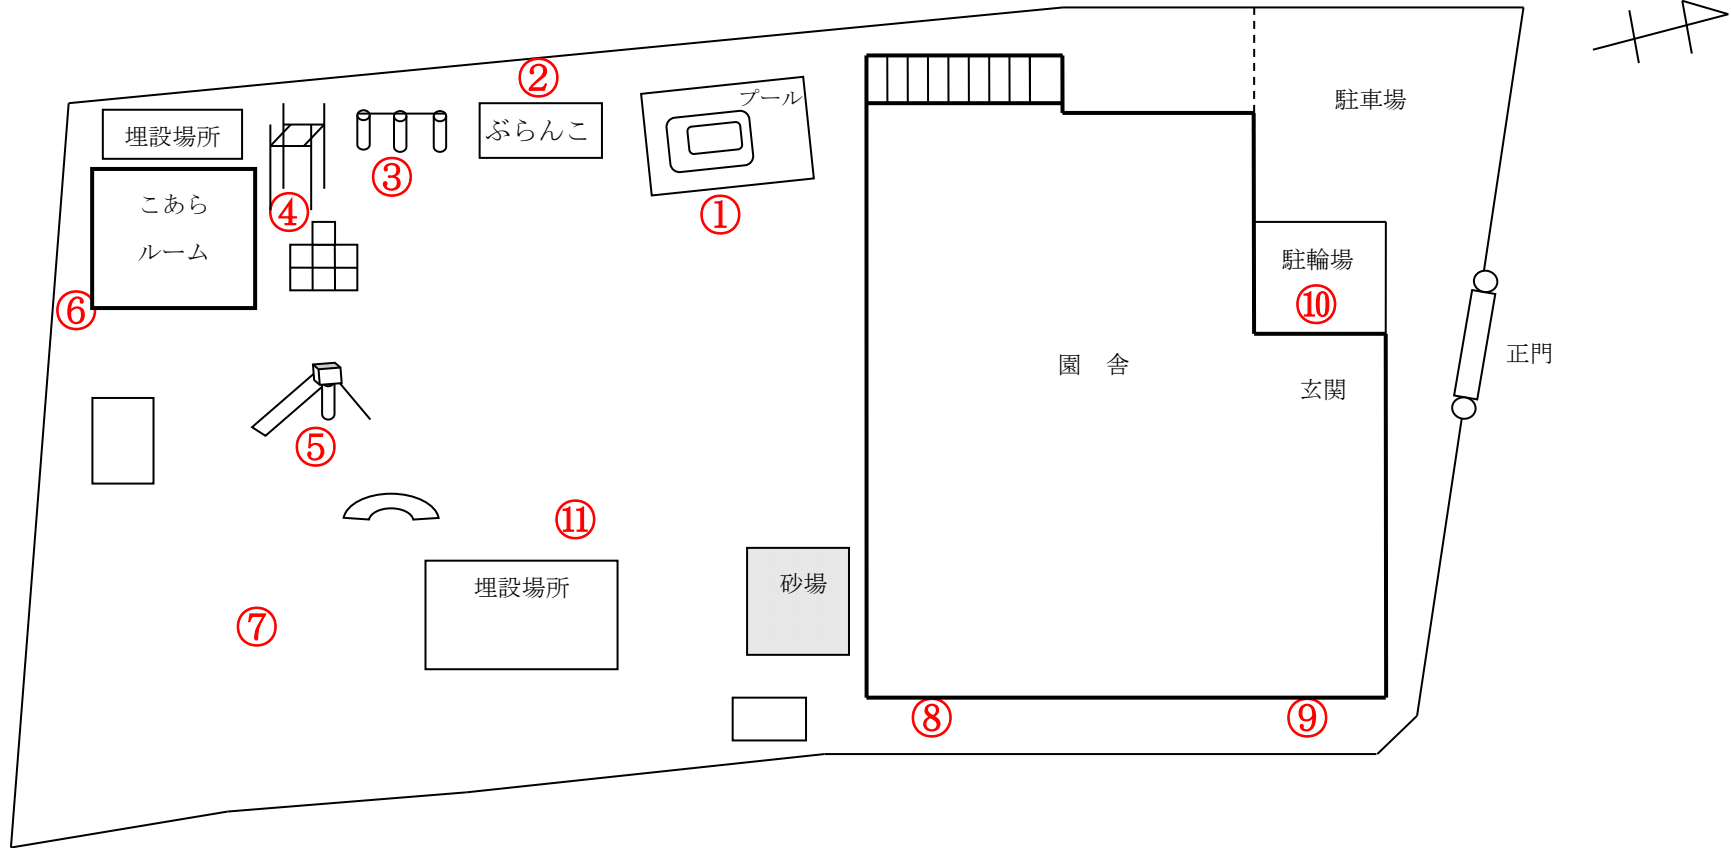

柏市立酒井根保育園

測定日：令和3年10月25日

天候：曇

(単位：マイクロシーベルト/時)

測定箇所		100 cm	50 cm	5 cm	測定箇所		100 cm	50 cm	5 cm
①	プール前	0.051	0.065	0.062	⑦	赤ちゃんランド	0.057	0.052	0.050
②	ぶらんこ	0.053	0.050	0.049	⑧	0歳児前	0.076	0.061	0.048
③	鉄棒前	0.068	0.081	0.077	⑨	1歳児前	0.055	0.076	0.069
④	登り棒	0.076	0.081	0.087	⑩	玄関	0.086	0.093	0.093
⑤	すべり台	0.054	0.052	0.063	⑪	サッカーゴール前	0.050	0.050	0.046
⑥	倉庫横	0.064	0.060	0.064					