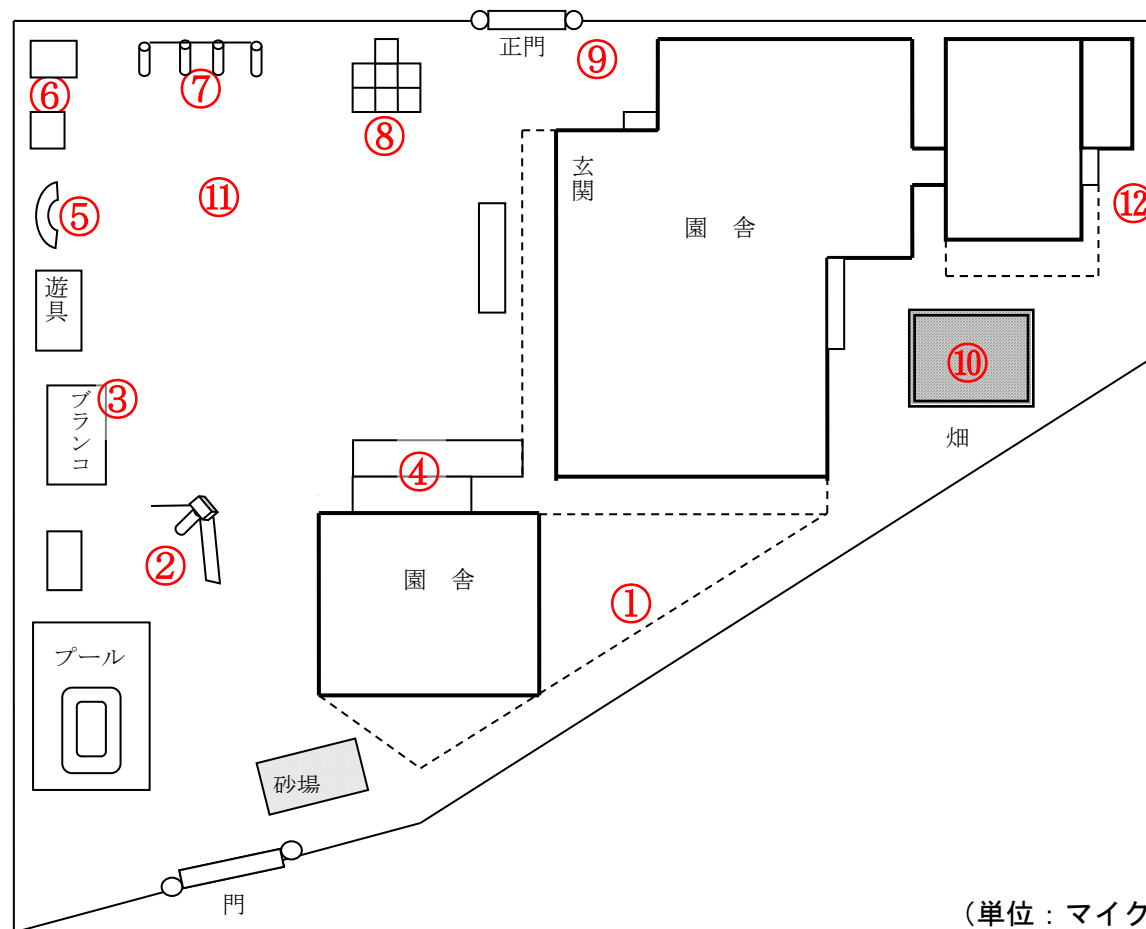

柏市立富士見保育園

測定日：令和3年10月28日

天候：晴

(単位：マイクロシーベルト/時)

| 測定箇所 | | 100 cm | 50 cm | 5 cm | 測定箇所 | | 100 cm | 50 cm | 5 cm |
|------|------|--------|-------|-------|------|---------|--------|-------|-------|
| ① | 赤テラス | 0.052 | 0.063 | 0.050 | ⑦ | 鉄棒 | 0.055 | 0.059 | 0.055 |
| ② | すべり台 | 0.053 | 0.053 | 0.056 | ⑧ | ジャングルジム | 0.071 | 0.067 | 0.071 |
| ③ | ブランコ | 0.056 | 0.067 | 0.078 | ⑨ | 正門 | 0.054 | 0.077 | 0.065 |
| ④ | 非常階段 | 0.054 | 0.045 | 0.061 | ⑩ | 畑 | 0.069 | 0.069 | 0.074 |
| ⑤ | たいこ橋 | 0.059 | 0.055 | 0.048 | ⑪ | 汚染土埋蔵設 | 0.070 | 0.101 | 0.142 |
| ⑥ | 倉庫 | 0.067 | 0.079 | 0.116 | ⑫ | プレイルーム裏 | 0.079 | 0.081 | 0.102 |