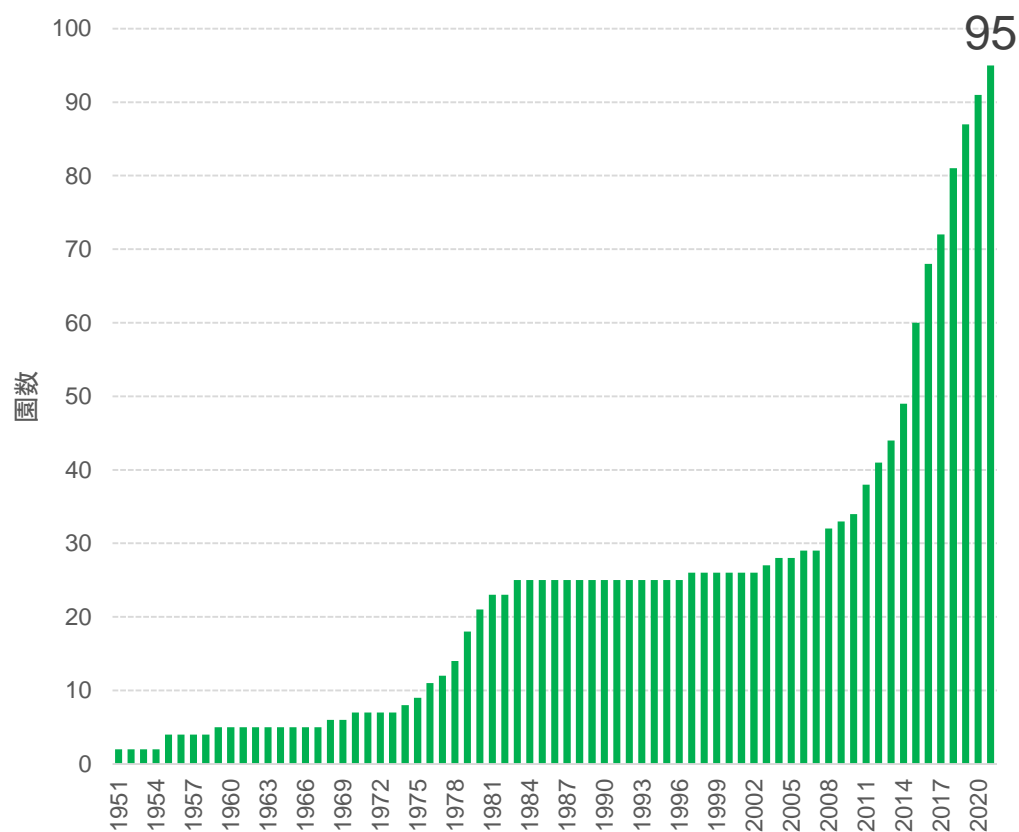

保育士等向け 合同就職説明会を開催

～素敵なお縁(園)がありますように～

柏で探して

令和3年12月28日
柏市 こども部 保育運営課

柏で働こう！

柏市の現状

■ 新園の整備により、**毎年、新たに保育士が必要**となっています。

○ 市内保育園等の園数の推移

～ 参考～
令和4年4月開園

認定こども園	1園
認可保育園	3園
小規模保育施設	3園

必要保育士数
約80人

柏市合同就職説明会(冬)の概要

日時：令和4年1月29日(土)

13時～16時

場所：柏の葉カンファレンスセンター
(TX柏の葉キャンパス駅より徒歩2分)

対象：保育士・保育教諭・幼稚園教諭
を目指している方、資格をお持ちの方
(年齢不問)