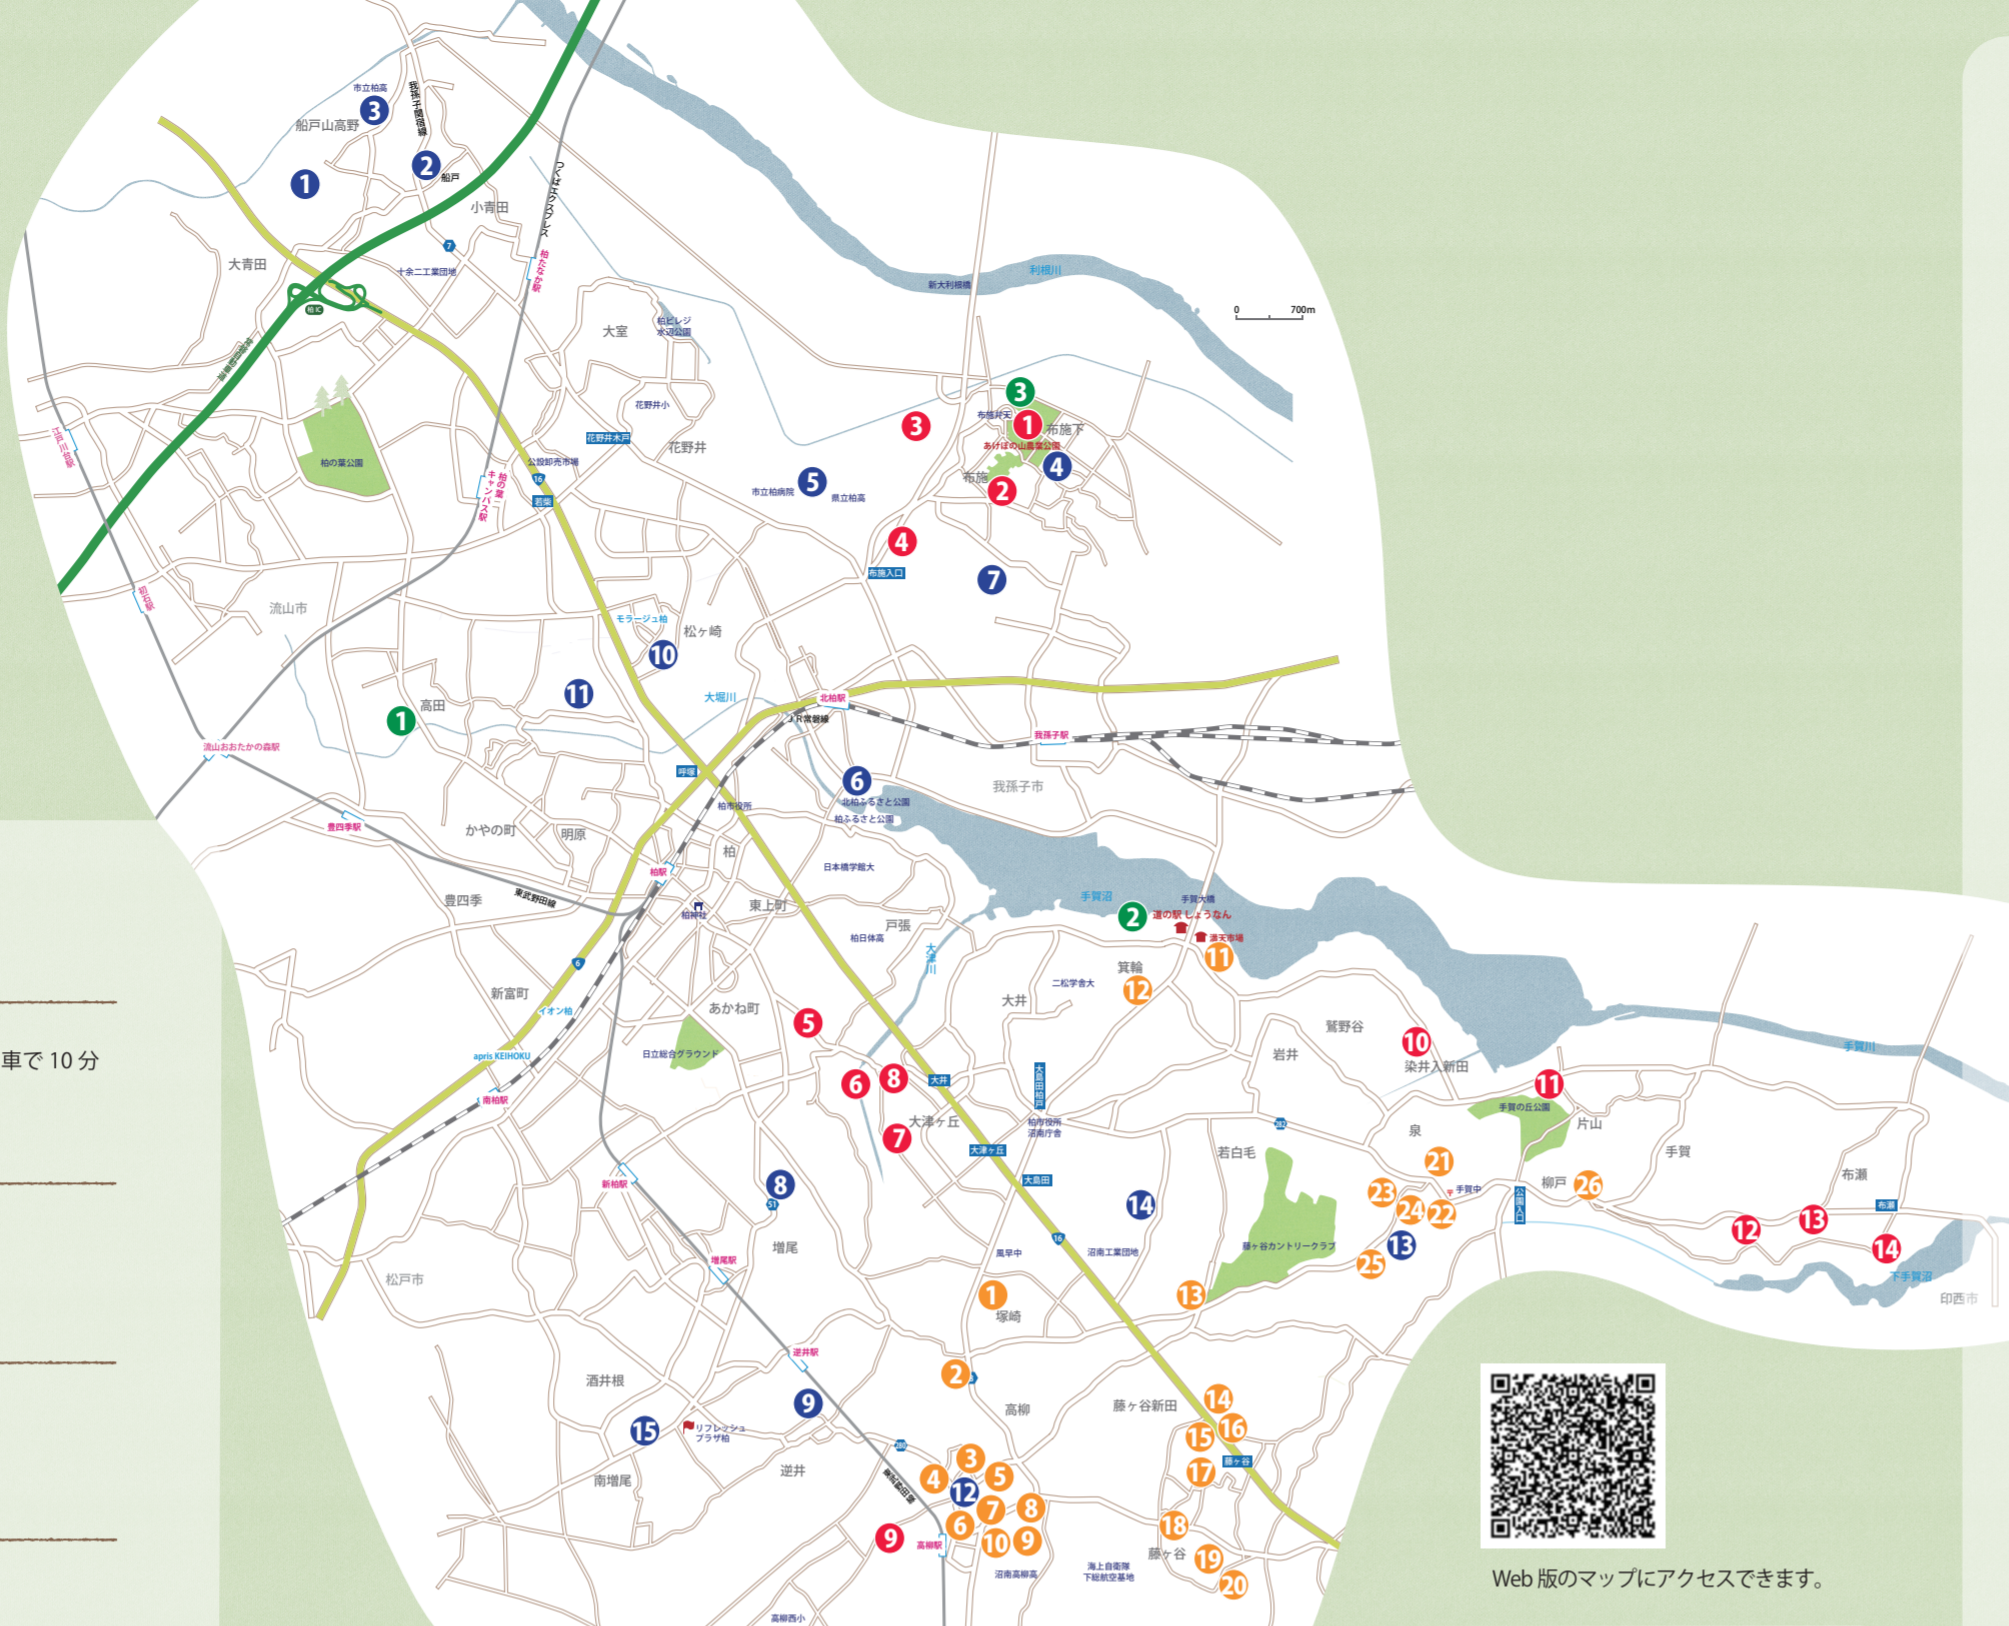

# KASHIWA FRUIT MAP

発行  
アグリ・コミュニケーションかしわ委員会

Web版のマップにアクセスできます。

## いちごの直売所

- 1 小柳いちご園 (直売)**  
☎ 090-2144-1214 ▲ 布施下 141-1  
🚏 東武バス布施弁天バス停より徒歩1分、北柏駅より車で10分  
🍓 とちおとめ、章姫、女峰、やよい姫
- 2 成嶋いちご園 (直売)**  
☎ 090-1033-9191 ▲ 布施 1997  
🚏 あけぼの山公園入口バス停より徒歩5分  
🍓 とちおとめ、やよい姫、他少量
- 3 くらもち観光農園 (直売) (摘み取り)**  
☎ 090-6515-1583 ▲ 布施下 40-1  
🚏 北柏駅より車で10分  
🍓 紅ほっぺ、章姫、他
- 4 島田ファーム (直売)**  
☎ 04-7131-6270、080-5030-3998 ▲ 布施 894  
🚏 東武バス布施新田バス停より徒歩2分  
🍓 やよい姫、女峰、章姫、ふさの香
- 5 木村農園 (直売)**  
☎ 090-7274-7924 ▲ 関場町 810  
🚏 柏駅より徒歩30分・車で10分、東武バス刈込バス停より2分  
🍓 とちおとめ、かおり野、よつばし
- 6 山野辺農園 (直売)**  
☎ 090-4704-5330 ▲ 増尾 901-2  
🚏 増尾駅より車で10分、徒歩25分  
🍓 やよい姫
- 7 伊能いちご園 (直売) (摘み取り)**  
☎ 090-1436-5782 ▲ 増尾 885-1  
🚏 増尾駅より車で10分、徒歩25分  
🍓 とちおとめ、やよい姫、かおり野、チーパベリー
- 8 友野観光イチゴ園 (直売) (摘み取り)**  
☎ 090-1059-0811 ▲ 増尾 931  
🚏 増尾駅より徒歩25分  
🍓 とちおとめ、章姫、紅ほっぺ、桜香、やよい姫、チーパベリー
- 9 荒木いちご園 (直売)**  
☎ 04-7193-2219 ▲ 高柳新田 1-23  
🚏 ちばレインボーバス高柳新田バス停より徒歩3分  
🍓 女峰、やよい姫
- 10 そのべ農園 (直売) (摘み取り)**  
☎ 04-7193-1105 ▲ 鷺野谷 113-2  
🚏 我孫子駅より車で15分  
🍓 (直売) 女峰、やよい姫 (摘取) 紅ほっぺ、章姫、恋みのり
- 11 ストロベリーランド手賀 (直売)**  
☎ 04-7191-9072 ▲ 片山 1358  
🚏 手賀の丘公園より車で3分  
🍓 章姫、紅ほっぺ
- 12 わたらいいちご園 (直売) (摘み取り)**  
☎ 090-5215-3572、04-7191-9055 ▲ 布瀬 188-1 / 布瀬 2675 付近  
🚏 新木駅より車で5分、東武バス高野バス停より徒歩3分  
🍓 かおりの、やよい姫、チーパベリー