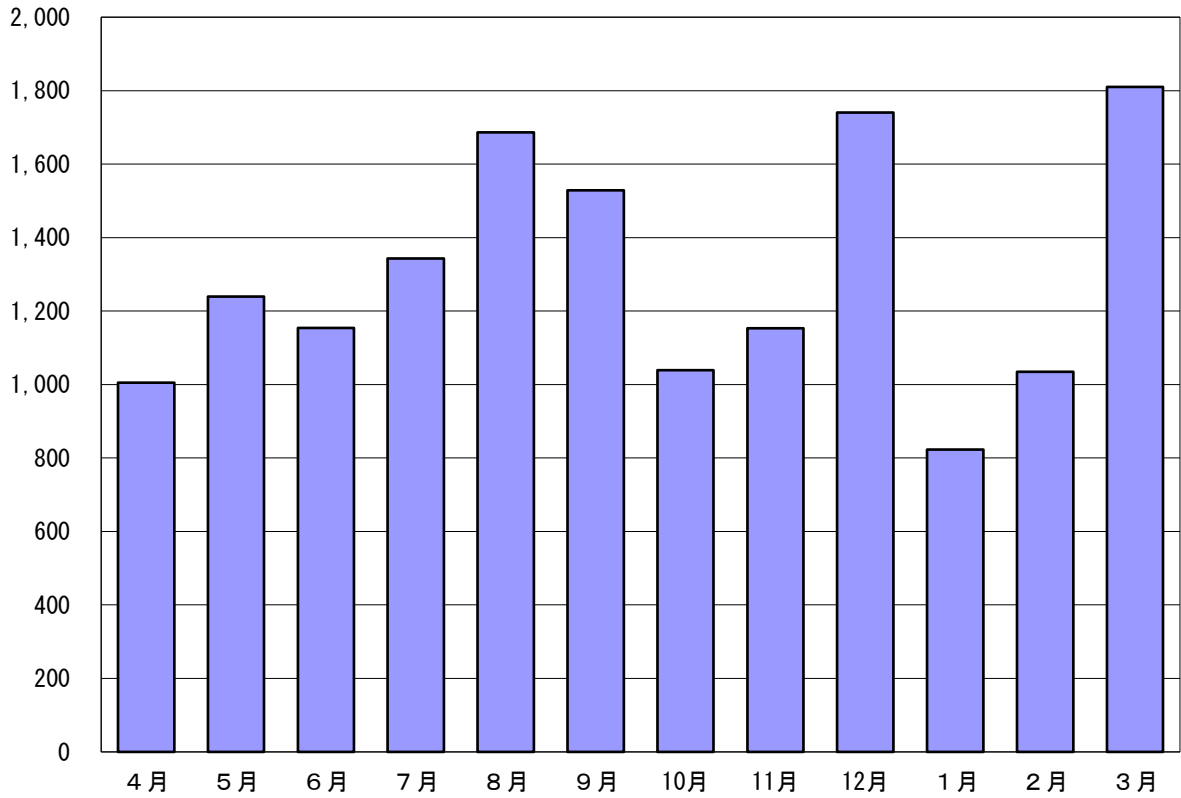

花き部月別取扱高グラフ

1. 数量 単位 (千点)

2. 金額 単位 (千円)