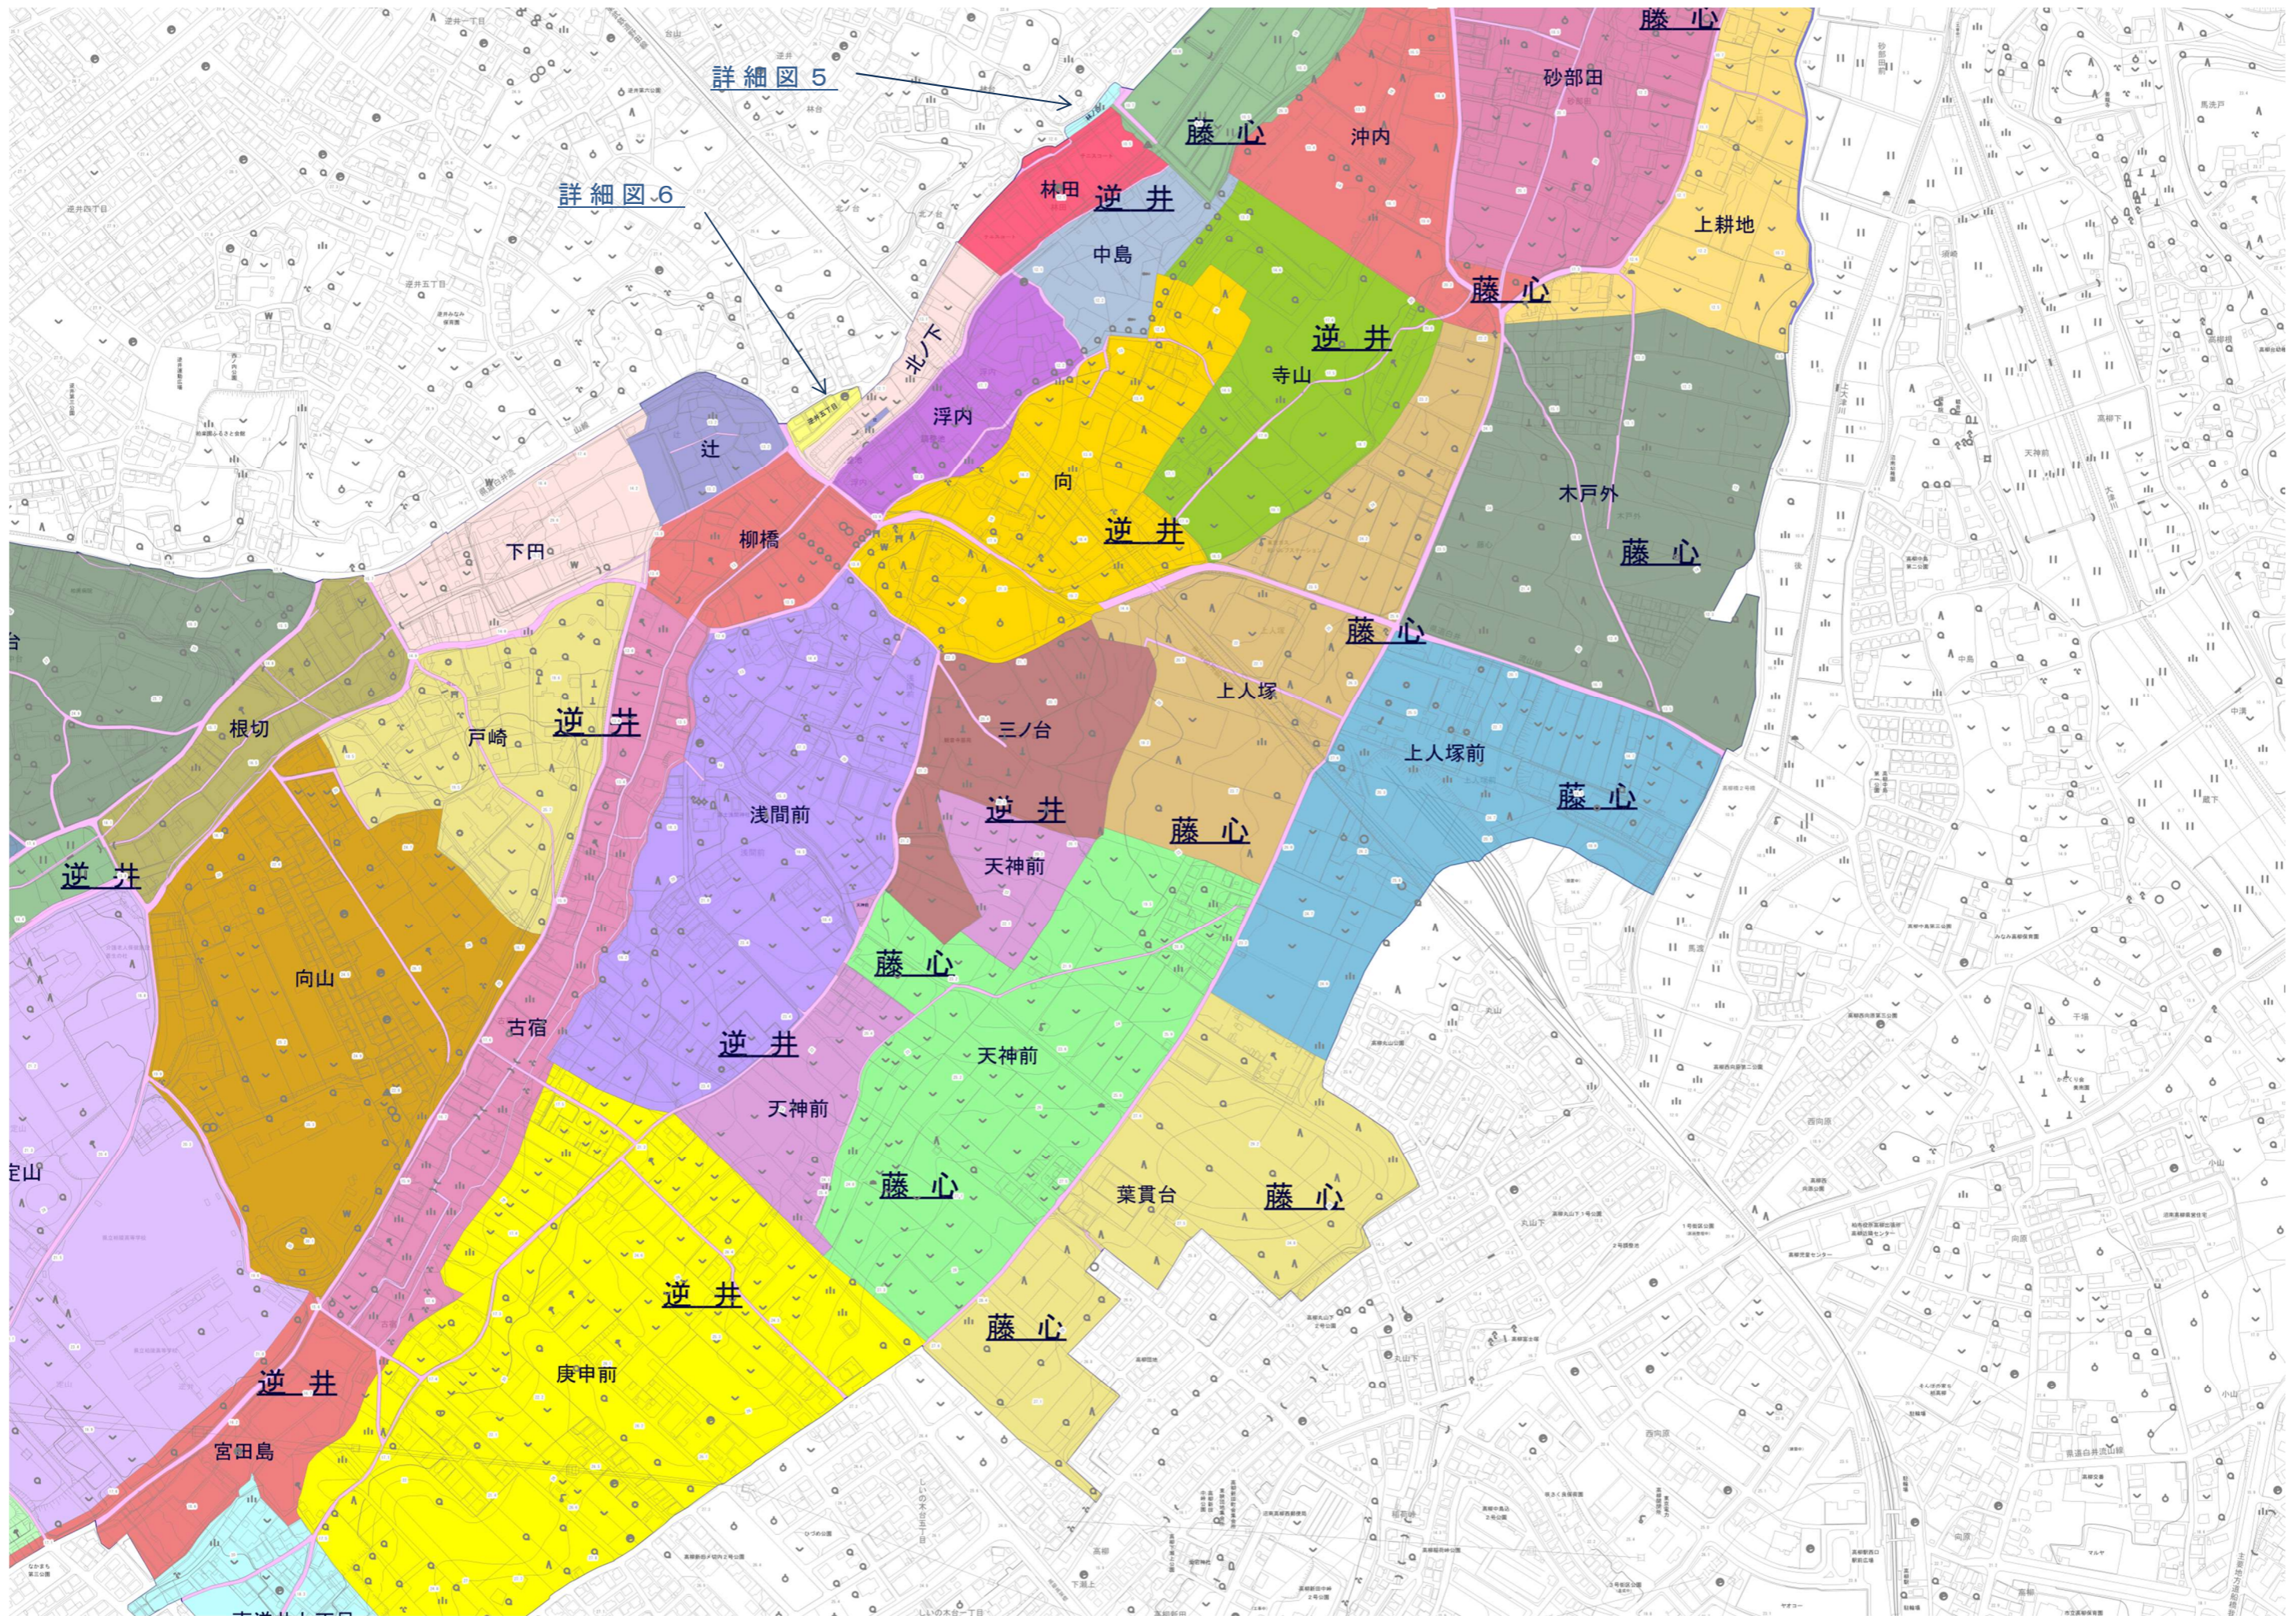

詳細図 3

詳細図 4

詳細図 5

詳細図 6

詳細図

図3 藤心字鶴巻

図4 藤心字砂部田前

図5 逆井字林ノ台

図6 逆井五丁目

図7 逆井字山伏・新逆井一丁目