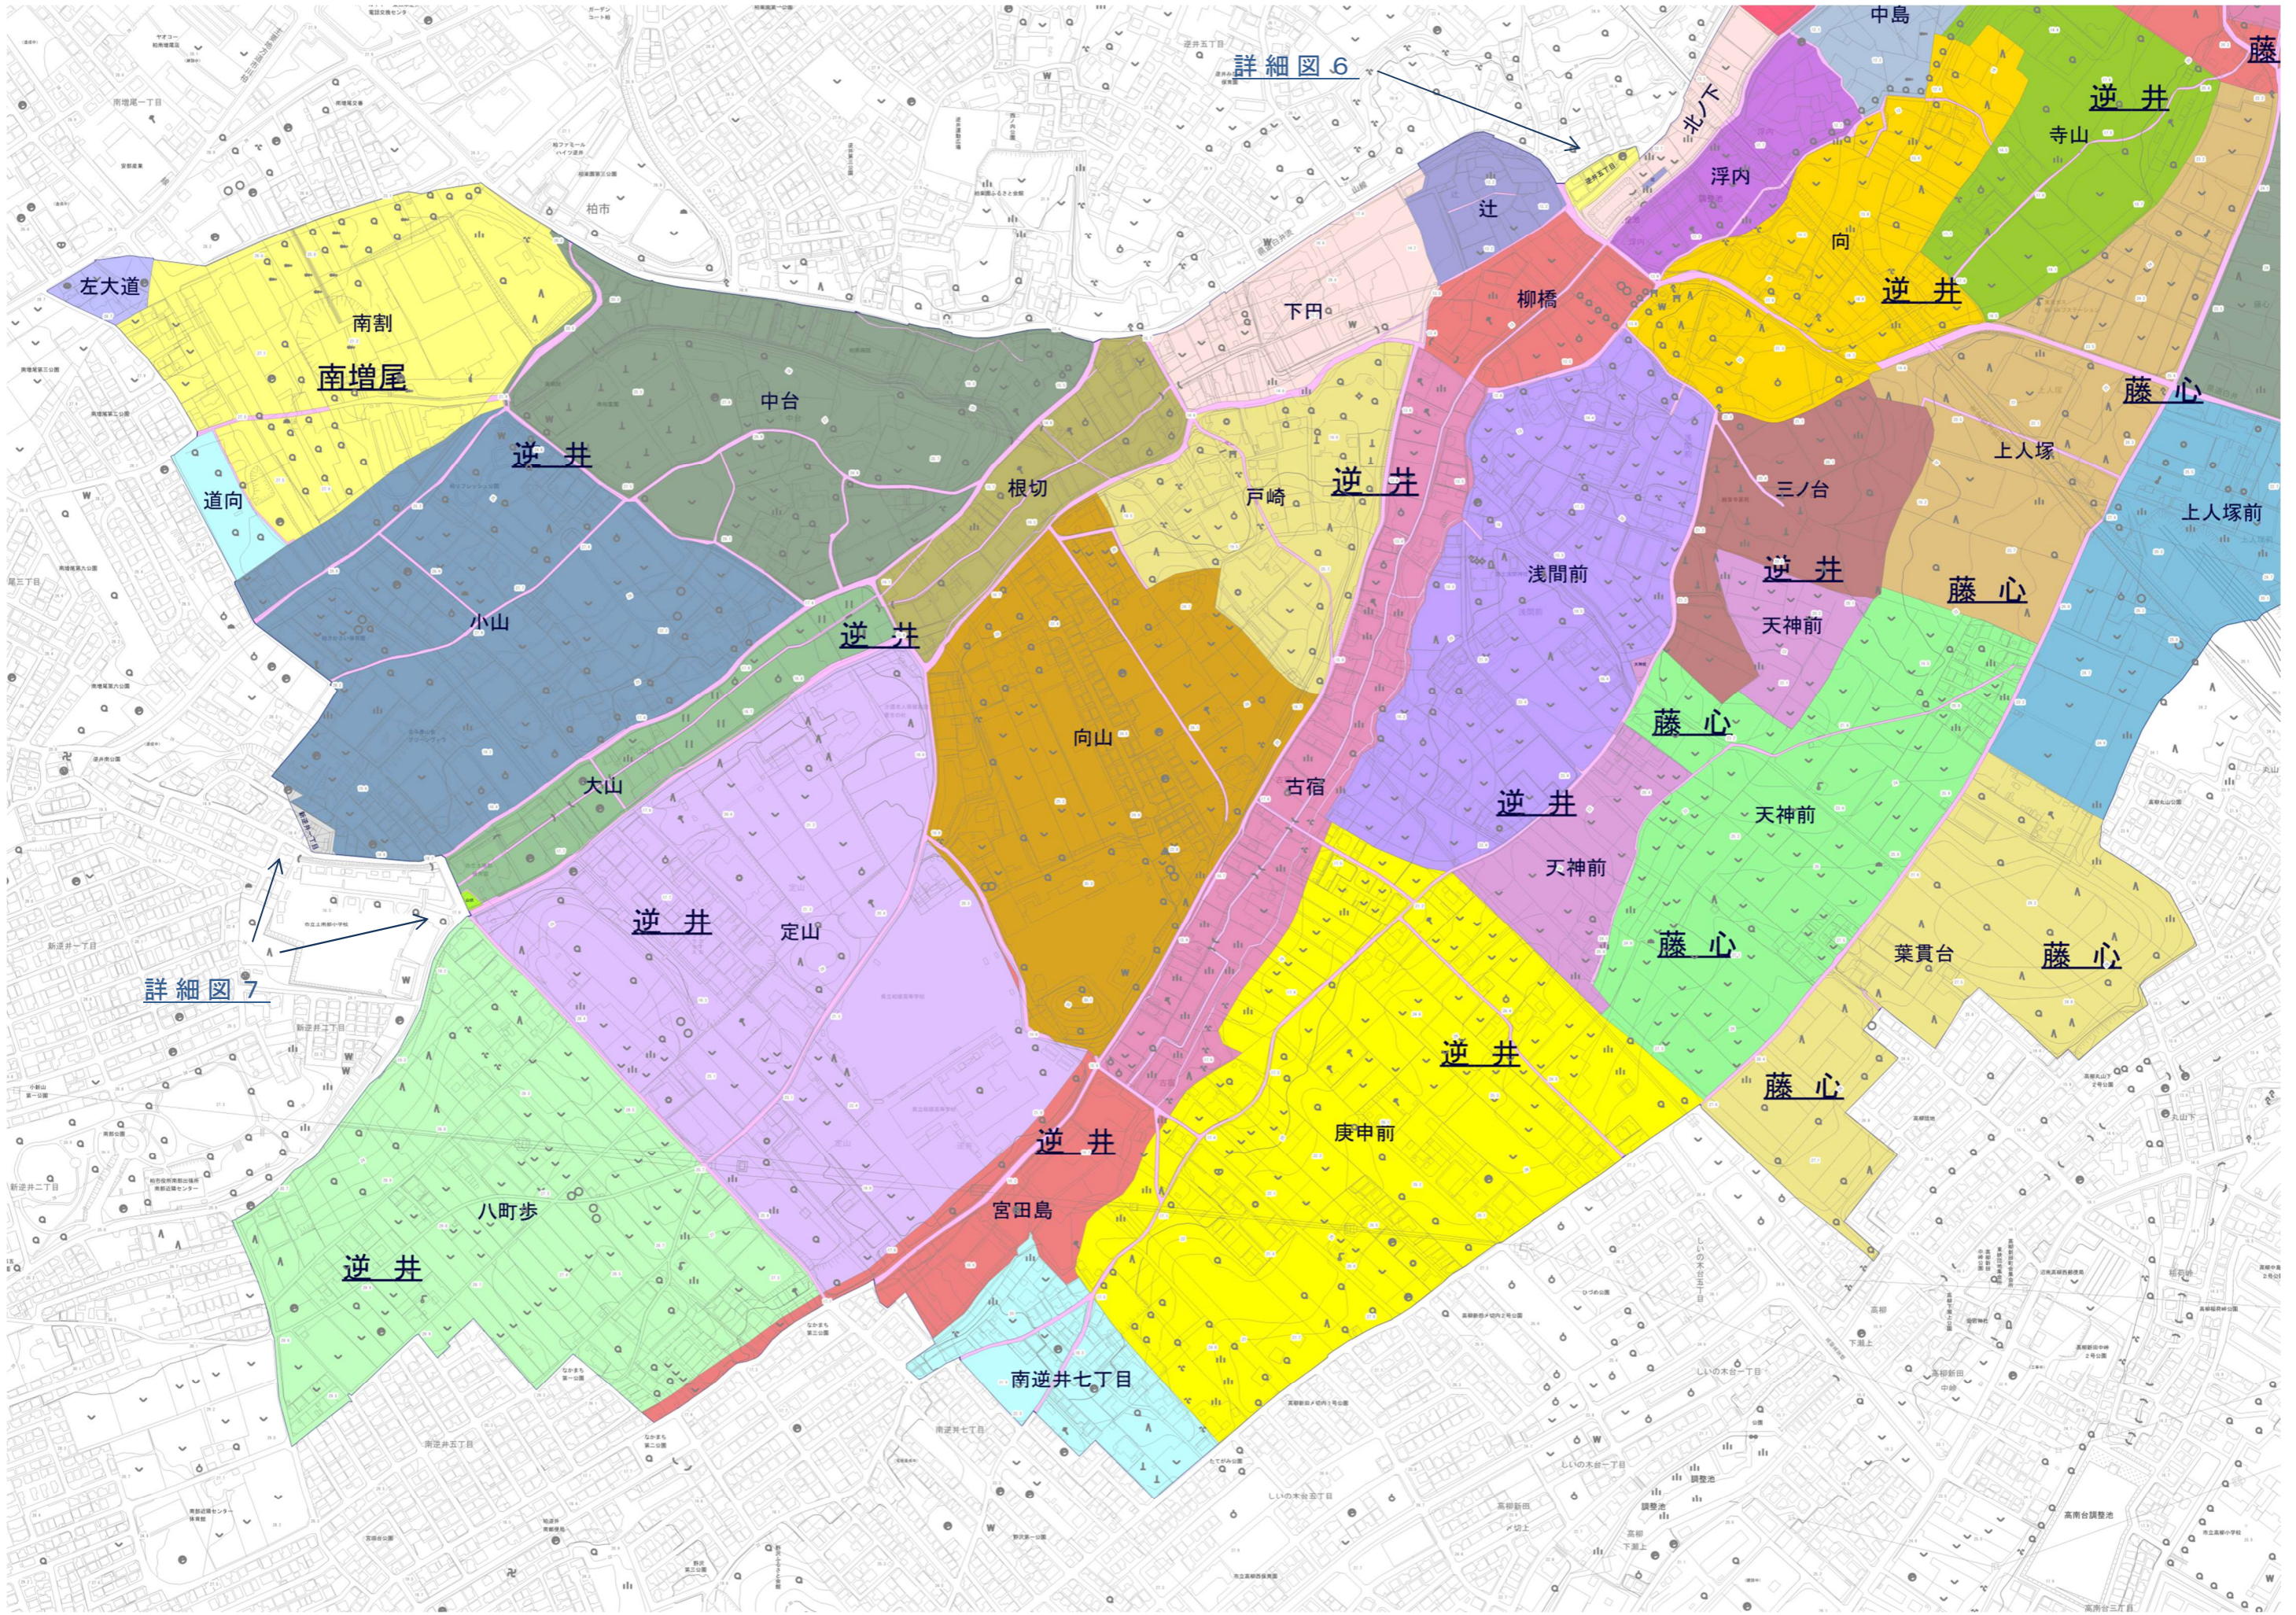

詳細図 3

詳細図 4

詳細図 5

詳細図 6

詳細図

図3 藤心字鶴巻

図4 藤心字砂部田前

図5 逆井字林ノ台

図6 逆井五丁目

図7 逆井字山伏・新逆井一丁目